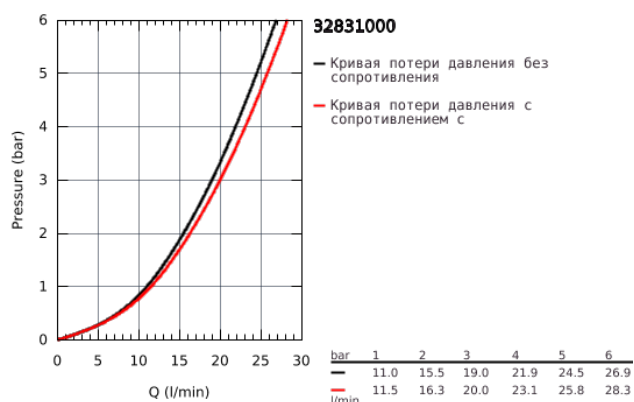

32 831 000 EUROSMART COSMOPOLITAN СМЕСИТЕЛЬ ОДНОРЫЧАЖНЫЙ ДЛЯ ВАННЫ, DN 15

ОПИСАНИЕ ПРОДУКТА

- настенный монтаж
- металлический рычаг
- GROHE SilkMove керамический картридж Ø 46 мм
- GROHE StarLight хромированное покрытие поверхности
- регулировка расхода воды
- возможность установки мин. расхода 2,5 л/мин.
- автоматический переключатель: ванна/душ
- аэратор
- встроенный обратный клапан в душевом отводе 1/2"
- скрытые S-образные эксцентрики
- с защитой от обратного потока
- дополнительный ограничитель температуры (46 308 000)
- класс шума I по DIN 4109