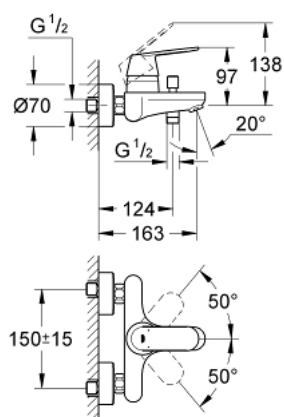

32 831 000 EUROSMART COSMOPOLITAN СМЕСИТЕЛЬ ОДНОРЫЧАЖНЫЙ ДЛЯ ВАННЫ, DN 15

ОПИСАНИЕ ПРОДУКТА

- настенный монтаж
- металлический рычаг
- GROHE SilkMove керамический картридж Ø 46 мм
- GROHE StarLight хромированное покрытие поверхности
- регулировка расхода воды
- возможность установки мин. расхода 2,5 л/мин.
- автоматический переключатель: ванна/душ
- аэратор
- встроенный обратный клапан в душевом отводе 1/2"
- скрытые S-образные эксцентрики
- с защитой от обратного потока
- дополнительный ограничитель температуры (46 308 000)
- класс шума I по DIN 4109

32 831 000 EUROSMART COSMOPOLITAN СМЕСИТЕЛЬ ОДНОРЫЧАЖНЫЙ ДЛЯ ВАННЫ, DN 15

ЗАПАСНЫЕ ЧАСТИ

- 1: Рычаг (Order-nr. 46682000)
 - 2: Колпак (Order-nr. 46427000)
 - 3: Картридж (Order-nr. 46048000)
 - 4: Кнопка переключателя (Order-nr. 64309000)
 - 5: Переключатель (Order-nr. 65655000)
 - 6: Обратный клапан (Order-nr. 08565000)
 - 7: Аэратор (Order-nr. 13952000)
 - 8: S-образный эксцентрик (Order-nr. 12662000)
 - 9: Резьбовое соединение подключения 1/2" (Order-nr. 45044000)
 - 10: Ограничитель температуры (Order-nr. 46308000)*
 - 11: Удлинение 3/4", 20 мм (Order-nr. 0713000M)*
- * Optional accessories