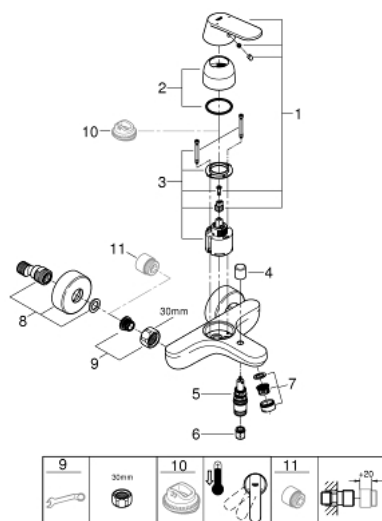

32 831 000 EUROSMART COSMOPOLITAN СМЕСИТЕЛЬ ОДНОРЫЧАЖНЫЙ ДЛЯ ВАННЫ, DN 15

ОПИСАНИЕ ПРОДУКТА

- настенный монтаж
- металлический рычаг
- GROHE SilkMove керамический картридж Ø 46 мм
- GROHE StarLight хромированное покрытие поверхности
- регулировка расхода воды
- возможность установки мин. расхода 2,5 л/мин.
- автоматический переключатель: ванна/душ
- аэратор
- встроенный обратный клапан в душевом отводе 1/2"
- скрытые S-образные эксцентрики
- с защитой от обратного потока
- дополнительный ограничитель температуры (46 308 000)
- класс шума I по DIN 4109

32 831 000 EUROSMART COSMOPOLITAN СМЕСИТЕЛЬ ОДНОРЫЧАЖНЫЙ ДЛЯ ВАННЫ, DN 15

ЗАПАСНЫЕ ЧАСТИ

- 1: Рычаг (Order-nr. 46682000)
 - 2: Колпак (Order-nr. 46427000)
 - 3: Картридж (Order-nr. 46048000)
 - 4: Кнопка переключателя (Order-nr. 64309000)
 - 5: Переключатель (Order-nr. 65655000)
 - 6: Обратный клапан (Order-nr. 08565000)
 - 7: Аэратор (Order-nr. 13952000)
 - 8: S-образный эксцентрик (Order-nr. 12662000)
 - 9: Резьбовое соединение подключения 1/2" (Order-nr. 45044000)
 - 10: Ограничитель температуры (Order-nr. 46308000)*
 - 11: Удлинение 3/4", 20 мм (Order-nr. 0713000M)*
- * Optional accessories