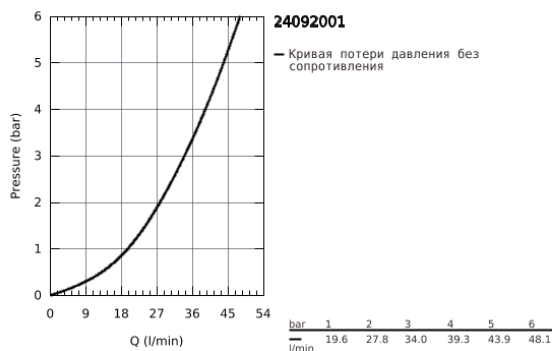

### ОПИСАНИЕ ПРОДУКТА

- комплект верхней монтажной части для
- GROHE Rapido SmartBox 35 600/35 604 (универсальная встраиваемая часть)
- GROHE SilkMove керамический картридж Ø 46 мм
- GROHE StarLight хромированное покрытие поверхности
- с настенными розетками GROHE FastFixation (скрытые эксцентрики, уплотнение, скрытый монтаж)
- металлическая накладная панель, регулируемая на 6°
- металлический рычаг
- переключатель на 3 положения
- распределение расхода: выход А = 27 л/мин выход В = 27 л/мин выход С = 27 л/мин
- без встраиваемой части