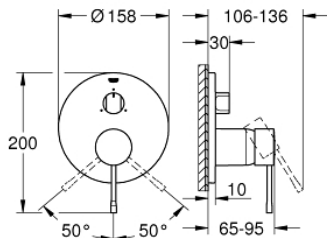

## 24 092 001 ESSENCE СМЕСИТЕЛЬ ОДНОРЫЧАЖНЫЙ СКРЫТОГО МОНТАЖА ДЛЯ ВАННЫ С ПЕРЕКЛЮЧАТЕЛЕМ НА 3 ПОЛОЖЕНИЯ

### ОПИСАНИЕ ПРОДУКТА

- комплект верхней монтажной части для
- GROHE Rapido SmartBox 35 600/35 604 (универсальная встраиваемая часть)
- GROHE SilkMove керамический картридж Ø 46 мм
- GROHE StarLight хромированное покрытие поверхности
- с настенными розетками GROHE FastFixation (скрытые эксцентрики, уплотнение, скрытый монтаж)
- металлическая накладная панель, регулируемая на 6°
- металлический рычаг
- переключатель на 3 положения
- распределение расхода: выход А = 27 л/мин выход В = 27 л/мин выход С = 27 л/мин
- без встраиваемой части