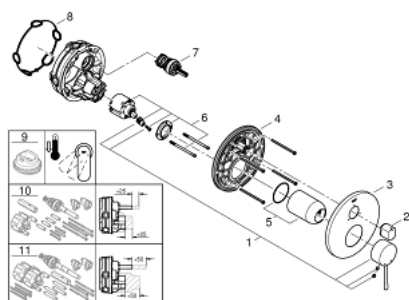

### ОПИСАНИЕ ПРОДУКТА

- комплект верхней монтажной части для
- GROHE Rapido SmartBox 35 600/35 604 (универсальная встраиваемая часть)
- GROHE SilkMove керамический картридж Ø 46 мм
- GROHE StarLight хромированное покрытие поверхности
- с настенными розетками GROHE FastFixation (скрытые эксцентрики, уплотнение, скрытый монтаж)
- металлическая накладная панель, регулируемая на 6°
- металлический рычаг
- переключатель на 3 положения
- распределение расхода: выход А = 27 л/мин выход В = 27 л/мин выход С = 27 л/мин
- без встраиваемой части

## 24 092 001 ESSENCE СМЕСИТЕЛЬ ОДНОРЫЧАЖНЫЙ СКРЫТОГО МОНТАЖА ДЛЯ ВАННЫ С ПЕРЕКЛЮЧАТЕЛЕМ НА 3 ПОЛОЖЕНИЯ