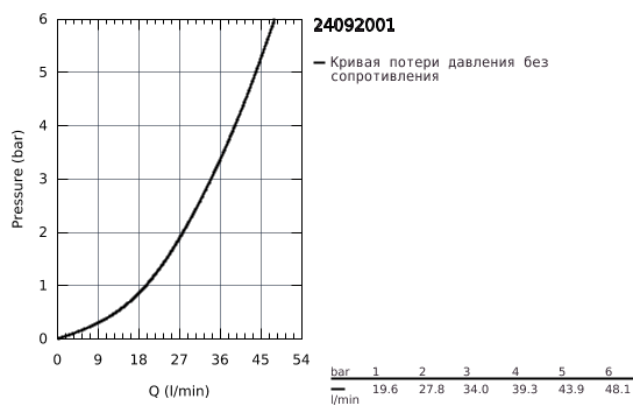

24 092 001 ESSENCE СМЕСИТЕЛЬ ОДНОРЫЧАЖНЫЙ СКРЫТОГО МОНТАЖА ДЛЯ ВАННЫ С ПЕРЕКЛЮЧАТЕЛЕМ НА 3 ПОЛОЖЕНИЯ