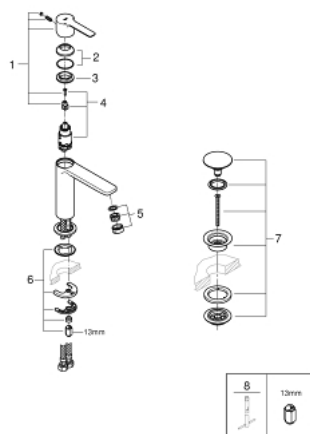

23 106 001 LINEARE СМЕСИТЕЛЬ ОДНОРЫЧАЖНЫЙ ДЛЯ РАКОВИНЫ, DN 15 S-SIZE

ОПИСАНИЕ ПРОДУКТА

- монтаж на одно отверстие
- металлический рычаг
- GROHE SilkMove керамический картридж 28 мм
- с ограничителем температуры
- GROHE StarLight хромированное покрытие поверхности
- GROHE EcoJoy SpeedClean аэратор с ограничением расхода воды 5,7 л/мин
- GROHE FastFixation Plus Система монтажа
- с нажимным донным клапаном 1 1/4"
- гибкая подводка

23 106 001 LINEARE СМЕСИТЕЛЬ ОДНОРЫЧАЖНЫЙ ДЛЯ РАКОВИНЫ, DN 15 S-SIZE

ЗАПАСНЫЕ ЧАСТИ

- 1: Рычаг (Order-nr. 46980000)
 - 2: Колпак (Order-nr. 46581000)
 - 3: Крепежное кольцо (Order-nr. 07419000)
 - 4: Картридж (Order-nr. 46580000)
 - 5: Аэратор (Order-nr. 48159000)
 - 6: Обратное резьбовое соединение (Order-nr. 46645000)
 - 7: Сливной нажимной гарнитур (Order-nr. 65807000)
 - 8: Монтажный ключ (Order-nr. 19017000)*
- * Optional accessories