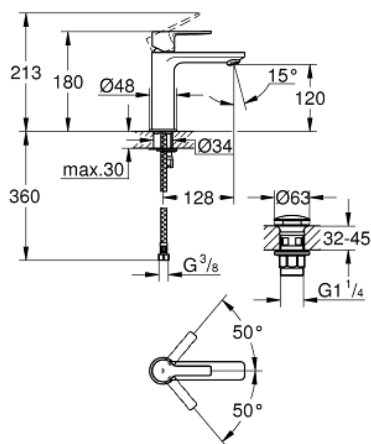

23 106 001 LINEARE СМЕСИТЕЛЬ ОДНОРЫЧАЖНЫЙ ДЛЯ РАКОВИНЫ, DN 15 S-SIZE

ОПИСАНИЕ ПРОДУКТА

- монтаж на одно отверстие
- металлический рычаг
- GROHE SilkMove керамический картридж 28 мм
- с ограничителем температуры
- GROHE StarLight хромированное покрытие поверхности
- GROHE EcoJoy SpeedClean аэратор с ограничением расхода воды 5,7 л/мин
- GROHE FastFixation Plus Система монтажа
- с нажимным донным клапаном 1 1/4"
- гибкая подводка

23 106 001 LINEARE СМЕСИТЕЛЬ ОДНОРЫЧАЖНЫЙ ДЛЯ РАКОВИНЫ, DN 15 S-SIZE

ЗАПАСНЫЕ ЧАСТИ

- 1: Рычаг (Order-nr. 46980000)
 - 2: Колпак (Order-nr. 46581000)
 - 3: Крепежное кольцо (Order-nr. 07419000)
 - 4: Картридж (Order-nr. 46580000)
 - 5: Аэратор (Order-nr. 48159000)
 - 6: Обратное резьбовое соединение (Order-nr. 46645000)
 - 7: Сливной нажимной гарнитур (Order-nr. 65807000)
 - 8: Монтажный ключ (Order-nr. 19017000)*
- * Optional accessories