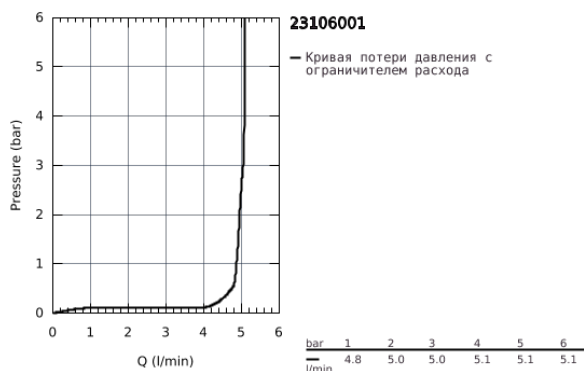

23 106 001 LINEARE СМЕСИТЕЛЬ ОДНОРЫЧАЖНЫЙ ДЛЯ РАКОВИНЫ, DN 15 S-SIZE

ОПИСАНИЕ ПРОДУКТА

- монтаж на одно отверстие
- металлический рычаг
- GROHE SilkMove керамический картридж 28 мм
- с ограничителем температуры
- GROHE StarLight хромированное покрытие поверхности
- GROHE EcoJoy SpeedClean аэратор с ограничением расхода воды 5,7 л/мин
- GROHE FastFixation Plus Система монтажа
- с нажимным донным клапаном 1 1/4"
- гибкая подводка

23 106 001 LINEARE СМЕСИТЕЛЬ ОДНОРЫЧАЖНЫЙ ДЛЯ РАКОВИНЫ, DN 15 S-SIZE

ЗАПАСНЫЕ ЧАСТИ

- 1: Рычаг (Order-nr. 46980000)
 - 2: Колпак (Order-nr. 46581000)
 - 3: Крепежное кольцо (Order-nr. 07419000)
 - 4: Картридж (Order-nr. 46580000)
 - 5: Аэратор (Order-nr. 48159000)
 - 6: Обратное резьбовое соединение (Order-nr. 46645000)
 - 7: Сливной нажимной гарнитур (Order-nr. 65807000)
 - 8: Монтажный ключ (Order-nr. 19017000)*
- * Optional accessories