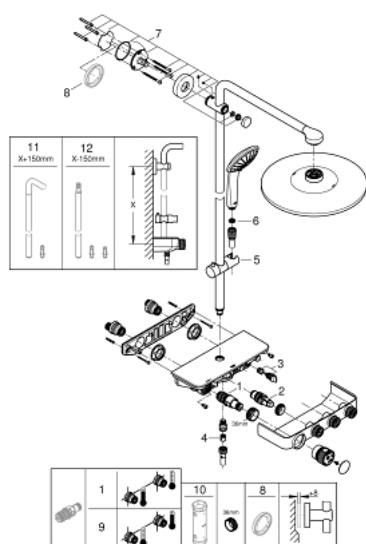

26 507 LS0 EUPHORIA SMARTCONTROL SYSTEM 310 DUO ДУШЕВАЯ СИСТЕМА С ТЕРМОСТАТОМ ДЛЯ НАСТЕННОГО МОНТАЖА

ЗАПАСНЫЕ ЧАСТИ

1. 1: Компактный термостатический картридж 1/2" (Order-nr. 47439000)
  2. 2: Картридж (Order-nr. 48297000)
  3. 3: Обратный клапан (Order-nr. 49069000)
  4. 4: Обратный клапан (Order-nr. 08565000)
  5. 5: Скользящий элемент (Order-nr. 48177000)
  6. 6: Сетка (Order-nr. 0700200M)
  7. 7: Держатель душевой штанги (Order-nr. 48279000)
  8. 8: Шайба выравнивания (Order-nr. 27180000)*
  9. 9: GROHE TurboStat картридж 1/2" (Order-nr. 47175000)*
  10. 10: Ключ (Order-nr. 49059000)*
  11. 11: Душевая штанга для переоснащения (Order-nr. 48497000)*
  12. 12: Душевая штанга для переоснащения (Order-nr. 48498000)*
2. Optional accessories