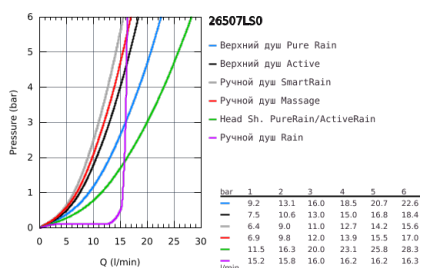

26 507 LS0 EUPHORIA SMARTCONTROL SYSTEM 310 DUO ДУШЕВАЯ СИСТЕМА С ТЕРМОСТАТОМ ДЛЯ НАСТЕННОГО МОНТАЖА

ОПИСАНИЕ ПРОДУКТА (1/2)

- в комплект входят:
- горизонтальный душевой кронштейн 450 мм
- регулируемое верхнее крепление к стене для удобства монтажа в уже существующие отверстия
- термостат внешнего монтажа SmartControl
- выбор между:
- Rainshower SmartActive 310 Верхний душ, белая душевая поверхность
- 2 вида струи:
- GROHE PureRain, ActiveRain
- Euphoria 110 Massage Ручной душ, белая душевая поверхность
- 3 вида струй:
- Rain, SmartRain, Massage
- регулируется по высоте с помощью скользящего элемента
- душевой шланг 1750 мм (28 388 000)
- GROHE DreamSpray превосходный поток воды
- GROHE StarLight хромированное покрытие поверхности
- GROHE CoolTouch Полностью исключается вероятность ожога о внешнюю поверхность смесителя
- GROHE TurboStat компактный картридж с восковым термoelementом
- ProGrip эргономичные рукоятки с рифленой поверхностью
- GROHE EcoJoy Технология совершенного потока при уменьшенном расходе воды
- GROHE SafeStop стопор безопасности при 38°C
- GROHE SafeStop Plus опционно ограничитель температуры на 43°C, включен
- SmartControl нажать для вкл/выкл, повернуть для увеличения напора воды от режима EcoJoy до максимального напора воды
- встроенная полочка GROHE EasyReach
- SpeedClean система против известковых отложений
- внутренний охлаждающий канал для продолжительного срока службы