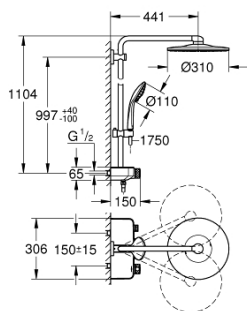

26 507 LS0 EUPHORIA SMARTCONTROL SYSTEM 310 DUO ДУШЕВАЯ СИСТЕМА С ТЕРМОСТАТОМ ДЛЯ НАСТЕННОГО МОНТАЖА

ОПИСАНИЕ ПРОДУКТА (1/2)

- в комплект входят:
- горизонтальный душевой кронштейн 450 мм
- регулируемое верхнее крепление к стене для удобства монтажа в уже существующие отверстия
- термостат внешнего монтажа SmartControl
- выбор между:
- Rainshower SmartActive 310 Верхний душ, белая душевая поверхность
- 2 вида струи:
- GROHE PureRain, ActiveRain
- Euphoria 110 Massage Ручной душ, белая душевая поверхность
- 3 вида струй:
- Rain, SmartRain, Massage
- регулируется по высоте с помощью скользящего элемента
- душевой шланг 1750 мм (28 388 000)
- GROHE DreamSpray превосходный поток воды
- GROHE StarLight хромированное покрытие поверхности
- GROHE CoolTouch Полностью исключается вероятность ожога о внешнюю поверхность смесителя
- GROHE TurboStat компактный картридж с восковым термoelementом
- ProGrip эргономичные рукоятки с рифленой поверхностью
- GROHE EcoJoy Технология совершенного потока при уменьшенном расходе воды
- GROHE SafeStop стопор безопасности при 38°C
- GROHE SafeStop Plus опционно ограничитель температуры на 43°C, включен
- SmartControl нажать для вкл/выкл, повернуть для увеличения напора воды от режима EcoJoy до максимального напора воды
- встроенная полочка GROHE EasyReach
- SpeedClean система против известковых отложений
- внутренний охлаждающий канал для продолжительного срока службы