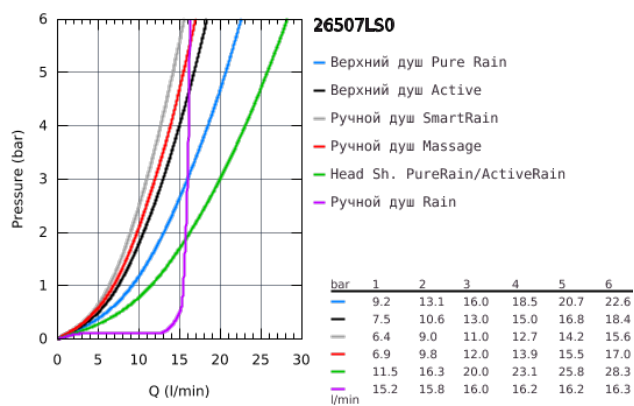

26 507 LS0 EUPHORIA SMARTCONTROL SYSTEM 310 DUO ДУШЕВАЯ СИСТЕМА С ТЕРМОСТАТОМ ДЛЯ НАСТЕННОГО МОНТАЖА

ОПИСАНИЕ ПРОДУКТА (2/2)

- Twistfree против перекручивания шланга
- совместим с проточным водонагревателем только выше 18 кВт/ч, а также с накопительным водонагревателем (см. Техническую информацию)
- минимальный расход воды 7л/мин