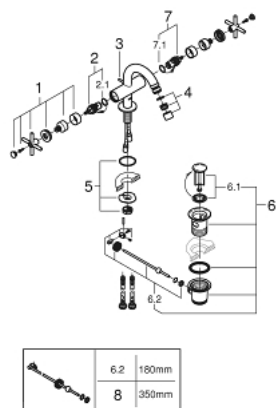

24 027 003 ATRIO СМЕСИТЕЛЬ ДЛЯ БИДЕ НА ОДНО ОТВЕРСТИЕ, DN 15 M-SIZE

ОПИСАНИЕ ПРОДУКТА

- керамические вентили 1/2", 90°
- GROHE StarLight хромированное покрытие поверхности
- система быстрого монтажа
- аэратор с шаровым шарниром
- трубкообразный излив
- рычажный донный клапан 1 1/4"
- гибкая подводка
- с крестообразными рукоятками
- включены 2 набора с накладными насадками. Один с надписями "H" и "C", другой - без надписей

24 027 003 ATRIO СМЕСИТЕЛЬ ДЛЯ БИДЕ НА ОДНО ОТВЕРСТИЕ, DN 15 M-SIZE

ЗАПАСНЫЕ ЧАСТИ

- 1: Atrio Рукоятки, 2 шт. (Order-nr. 18026003)
- 2: Керамический вентиль 1/2" (Order-nr. 45883000)
- 2.1: O-кольцо Ø18,2 x Ø1,7 (Order-nr. 0392400M)
- 3: Тяга (Order-nr. 65196000)
- 4: Аэрактор (Order-nr. 06574000)
- 5: Schafbefestigung (Order-nr. 48409000)
- 6: Сливной гарнитур 1 1/4" (Order-nr. 28910000)
- 6.1: Пробка (Order-nr. 07182000)
- 6.2: Эксцентриковая тяга (Order-nr. 07052000)
- 7: Керамический вентиль 1/2" (Order-nr. 45882000)
- 7.1: O-кольцо Ø18,2 x Ø1,7 (Order-nr. 0392400M)
- 8: Эксцентриковая тяга (Order-nr. 07341000)*