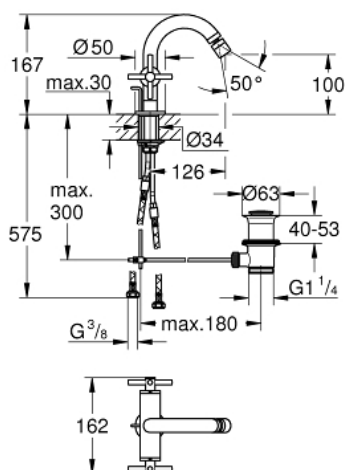

24 027 003 ATRIO СМЕСИТЕЛЬ ДЛЯ БИДЕ НА ОДНО ОТВЕРСТИЕ, DN 15 M-SIZE

ОПИСАНИЕ ПРОДУКТА

- керамические вентили 1/2", 90°
- GROHE StarLight хромированное покрытие поверхности
- система быстрого монтажа
- аэратор с шаровым шарниром
- трубкообразный излив
- рычажный донный клапан 1 1/4"
- гибкая подводка
- с крестообразными рукоятками
- включены 2 набора с накладными насадками. Один с надписями "H" и "C", другой - без надписей

24 027 003 ATRIO СМЕСИТЕЛЬ ДЛЯ БИДЕ НА ОДНО ОТВЕРСТИЕ, DN 15 M-SIZE

ЗАПАСНЫЕ ЧАСТИ

- 1: Atrio Рукоятки, 2 шт. (Order-nr. 18026003)
- 2: Керамический вентиль 1/2" (Order-nr. 45883000)
- 2.1: O-кольцо Ø18,2 x Ø1,7 (Order-nr. 0392400M)
- 3: Тяга (Order-nr. 65196000)
- 4: Аэрактор (Order-nr. 06574000)
- 5: Schafbefestigung (Order-nr. 48409000)
- 6: Сливной гарнитур 1 1/4" (Order-nr. 28910000)
- 6.1: Пробка (Order-nr. 07182000)
- 6.2: Эксцентриковая тяга (Order-nr. 07052000)
- 7: Керамический вентиль 1/2" (Order-nr. 45882000)
- 7.1: O-кольцо Ø18,2 x Ø1,7 (Order-nr. 0392400M)
- 8: Эксцентриковая тяга (Order-nr. 07341000)*