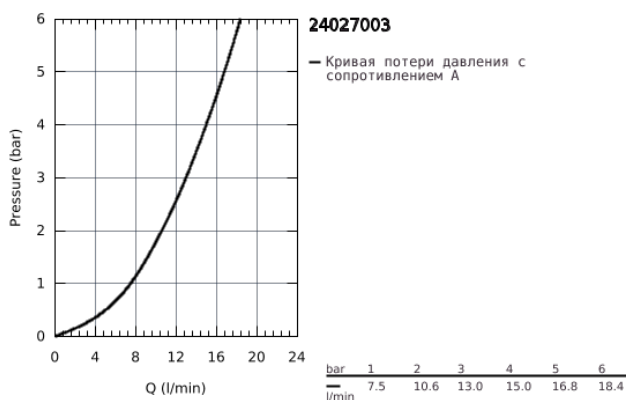

24 027 003 ATRIO СМЕСИТЕЛЬ ДЛЯ БИДЕ НА ОДНО ОТВЕРСТИЕ, DN 15 M-SIZE

ОПИСАНИЕ ПРОДУКТА

- керамические вентили 1/2", 90°
- GROHE StarLight хромированное покрытие поверхности
- система быстрого монтажа
- аэратор с шаровым шарниром
- трубкообразный излив
- рычажный донный клапан 1 1/4"
- гибкая подводка
- с крестообразными рукоятками
- включены 2 набора с накладными насадками. Один с надписями "H" и "C", другой - без надписей