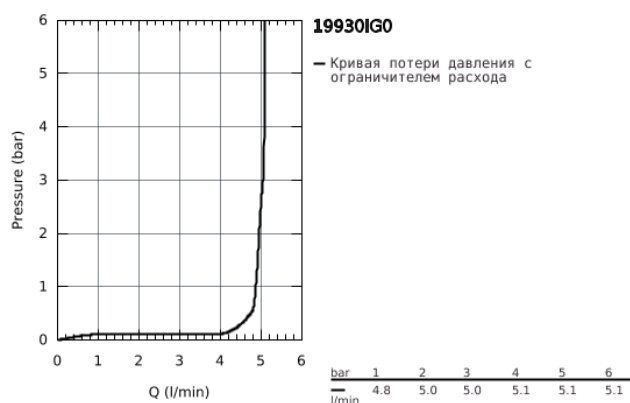

19 930 IG0 GRANDERA СМЕСИТЕЛЬ ДЛЯ РАКОВИНЫ НА ДВА ОТВЕРСТИЯ M-SIZE

ОПИСАНИЕ ПРОДУКТА

- настенный монтаж
- без встраиваемого механизма
- комплект верхней монтажной части для
- 23 319 000
- GROHE StarLight хромированное покрытие поверхности
- GROHE EcoJoy Технология совершенного потока при уменьшенном расходе воды
- GROHE AquaGuide регулируемый аэратор 5,7 л/мин
- вынос 234 мм
- минимальное давление 1,0 бар

19 930 IG0 **GRANDERA СМЕСИТЕЛЬ ДЛЯ РАКОВИНЫ НА ДВА ОТВЕРСТИЯ
M-SIZE**

ЗАПАСНЫЕ ЧАСТИ

1: Рычаг (Order-nr. 46833IG0)

2: Регулятор струи (Order-nr. 46837G00)

3: Удлинение (Order-nr. 46627000)*

* Optional accessories