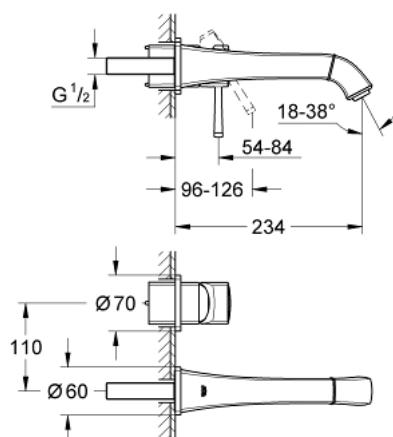

19 930 IG0 GRANDERA СМЕСИТЕЛЬ ДЛЯ РАКОВИНЫ НА ДВА ОТВЕРСТИЯ M-SIZE

ОПИСАНИЕ ПРОДУКТА

- настенный монтаж
- без встраиваемого механизма
- комплект верхней монтажной части для
- 23 319 000
- GROHE StarLight хромированное покрытие поверхности
- GROHE EcoJoy Технология совершенного потока при уменьшенном расходе воды
- GROHE AquaGuide регулируемый аэратор 5,7 л/мин
- вынос 234 мм
- минимальное давление 1,0 бар

19 930 IG0 **GRANDERA СМЕСИТЕЛЬ ДЛЯ РАКОВИНЫ НА ДВА ОТВЕРСТИЯ
M-SIZE**

ЗАПАСНЫЕ ЧАСТИ

1: Рычаг (Order-nr. 46833IG0)

2: Регулятор струи (Order-nr. 46837G00)

3: Удлинение (Order-nr. 46627000)*

* Optional accessories