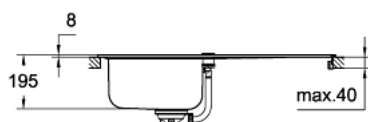

31 571 SD0 K500 МОЙКА ИЗ НЕРЖАВЕЮЩЕЙ СТАЛИ С КОРЗИЧАТЫМ ВЕНТИЛЕМ

ОПИСАНИЕ ПРОДУКТА

- модель: K500 45-S 86/50 1.0 оборачиваемая
- тип монтажа: стандартная встраиваемая
- материал: нержавеющая сталь AISI 304 (V2A)
- толщина материала: 0,7 мм
- GROHE StarLight хромированное покрытие поверхности
- покрытие: сатиновое
- GROHE Whisper
- минимальный размер шкафа: 450 мм
- размер: 860 x 500 мм
- 1 чаша: 340 x 400 x 195 мм
- GROHE FastFixation быстрая монтажная система
- монтаж мойки слева или справа
- требуемый размер отверстия в столешнице для установки мойки:
840 x 480 мм
- Отверстия: 2 x 35 мм
- клапан-автомат
- аксессуары вкл.: сливной клапан с поворотной ручкой, сливной гарнитур, корзинчатый вентиль, монтажный набор
- количество крепежных элементов в комплекте (накладной монтаж):
6
- outer radius: R10, inner bowl radius: R60

31 571 SD0 K500 МОЙКА ИЗ НЕРЖАВЕЮЩЕЙ СТАЛИ С КОРЗИНАТЫМ ВЕНТИЛЕМ

ЗАПАСНЫЕ ЧАСТИ

1: Пробка (Order-nr. 42576SD0)

2: Поворотная рукоятка (Order-nr. 42575SD0)