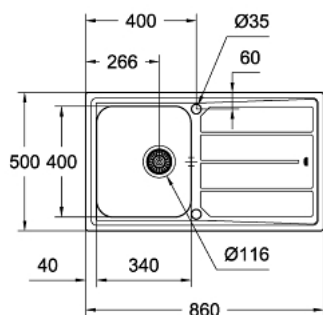

31 571 SD0 K500 МОЙКА ИЗ НЕРЖАВЕЮЩЕЙ СТАЛИ С КОРЗИЧАТЫМ ВЕНТИЛЕМ

ОПИСАНИЕ ПРОДУКТА

- модель: K500 45-S 86/50 1.0 оборачиваемая
- тип монтажа: стандартная встраиваемая
- материал: нержавеющая сталь AISI 304 (V2A)
- толщина материала: 0,7 мм
- GROHE StarLight хромированное покрытие поверхности
- покрытие: сатиновое
- GROHE Whisper
- минимальный размер шкафа: 450 мм
- размер: 860 x 500 мм
- 1 чаша: 340 x 400 x 195 мм
- GROHE FastFixation быстрая монтажная система
- монтаж мойки слева или справа
- требуемый размер отверстия в столешнице для установки мойки:
840 x 480 мм
- Отверстия: 2 x 35 мм
- клапан-автомат
- аксессуары вкл.: сливной клапан с поворотной ручкой, сливной гарнитур, корзинчатый вентиль, монтажный набор
- количество крепежных элементов в комплекте (накладной монтаж):
6
- outer radius: R10, inner bowl radius: R60

31 571 SD0 K500 МОЙКА ИЗ НЕРЖАВЕЮЩЕЙ СТАЛИ С КОРЗИНАТЫМ ВЕНТИЛЕМ

ЗАПАСНЫЕ ЧАСТИ

1: Пробка (Order-nr. 42576SD0)

2: Поворотная рукоятка (Order-nr. 42575SD0)