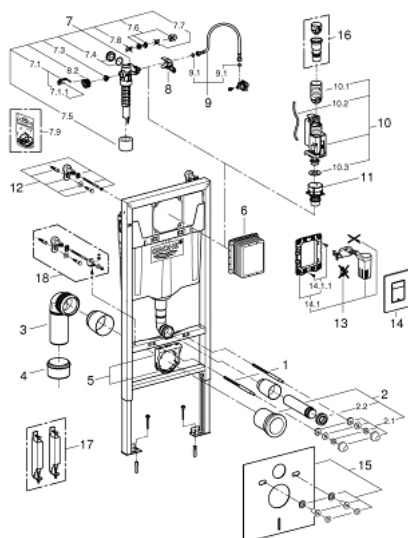

38 827 000 RAPID SL 5 В 1 В СБОРЕ, ДЛЯ ПОДВЕСНОГО УНИТАЗА, МОНТАЖНАЯ ВЫСОТА 1,13 М

ЗАПАСНЫЕ ЧАСТИ

1. 1: Резьбовые болты (Order-nr. 4276400M)
   - 2: Впускной и смывной гарнитуры для унитаза (Order-nr. 37311K00)
     - 2.1: Крепёж (Order-nr. 43511SH0)
     - 2.2: Соединение (Order-nr. 37119000)
   - 3: PP-смывная дуга DN 90 (Order-nr. 42327000)
   - 4: 4" адаптер патрубка (Order-nr. 42242000)
   - 5: Фиксаторы (Order-nr. 42243000)
   - 6: Ревизионная камера (Order-nr. 66791000)
   - 7: Наполнительный клапан (Order-nr. 37095000)
     - 7.1: Рычаг (Order-nr. 43734000)
       - 7.1.1: Уплотнение (Order-nr. 4377000M)
     - 7.2: Вентильная головка (Order-nr. 43536000)
     - 7.3: Мембрана (Order-nr. 4375800M)
     - 7.4: Колпак винта (Order-nr. 43735000)
     - 7.5: Вентильный поплавок 5 шт. (Order-nr. 4379100M)
   - 7.6: Комплект уплотнений (Order-nr. 43722000)*
   - 8: Держатель для смесителей GROHE встроенного монтажа (Order-nr. 42246000)
   - 9: Шланг подключения (Order-nr. 42233000)
   - 9.1: O-кольцо (Order-nr. 0319100M)
   - 10: AV1 Смывной вентиль с удлинителем (Order-nr. 42320000)
     - 10.1: Удлиннитель перелива (Order-nr. 42313000)
     - 10.2: пневматический шланг (Order-nr. 42319000)
     - 10.3: Уплотнение (Order-nr. 42310000)
   - 11: Седло клапана для GD 2 (Order-nr. 42315000)
   - 12: Настенный уголок (Order-nr. 3855800M)
   - 13: Деталь переоснащения (Order-nr. 38796000)
     - 13.1: Крепежная рама (Order-nr. 42358000)
       - 13.1.1: Винт (Order-nr. 6636200M)
   - 14: Накладная панель с кнопкой (Order-nr. 42371000)
   - 15: Звукоизоляционный комплект (Order-nr. 37131000)
   - 16: Переходник 4,5 л для GD 2 (Order-nr. 42333000)*
   - 17: Аксессуары (Order-nr. 38779000)*
   - 18: Дополнительный крепеж к стене, вариативное размещение (Order-nr. 38733000)*
2. Optional accessories