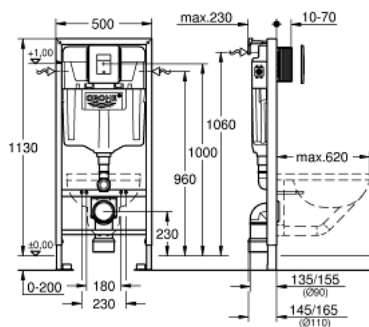

## 38 827 000 RAPID SL 5 В 1 В СБОРЕ, ДЛЯ ПОДВЕСНОГО УНИТАЗА, МОНТАЖНАЯ ВЫСОТА 1,13 М

### ОПИСАНИЕ ПРОДУКТА

- смывной бачок GD 2
- в комплект входят:
  - Rapid SL для подвешного унитаза (38 528 001)
  - панель смыва Skate Cosmopolitan, хром (38 732 000)
  - GROHE Fresh Крепежная рама (38 796 000)
  - настенные уголки (38 558 00М)
  - WC со звукоизоляционным набором (37 131 000)