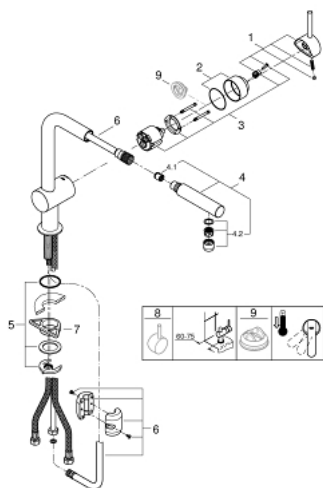

32 168 000 MINTA СМЕСИТЕЛЬ ОДНОРЫЧАЖНЫЙ ДЛЯ МОЙКИ, DN 15

ОПИСАНИЕ ПРОДУКТА

- монтаж на одно отверстие
- GROHE StarLight хромированное покрытие поверхности
- GROHE SilkMove керамический картридж Ø 46 мм
- выдвигной излив с аэратором
- регулировка расхода воды
- поворотный трубкообразный излив
- угол поворота 360°
- встроенный обратный клапан
- с защитой от обратного потока
- гибкая подводка
- система быстрого монтажа

32 168 000 MINTA СМЕСИТЕЛЬ ОДНОРЫЧАЖНЫЙ ДЛЯ МОЙКИ, DN 15

ЗАПАСНЫЕ ЧАСТИ

- 1: Рычаг (Order-nr. 46015000)
 - 2: Колпак (Order-nr. 46025000)
 - 3: Картридж (Order-nr. 46048000)
 - 4: Выдвижной излив (Order-nr. 46858000)
 - 4.1: Обратный клапан (Order-nr. 08565000)
 - 4.2: Аэратор (Order-nr. 13967000)
 - 5: Обратное резьбовое соединение (Order-nr. 46345000)
 - 6: Душевой шланг (Order-nr. 48293000)
 - 7: Стабилизирующая плашка (Order-nr. 05334000)
 - 8: Рычаг (Order-nr. 40684000)*
 - 9: Ограничитель температуры (Order-nr. 46375000)*
- * Optional accessories