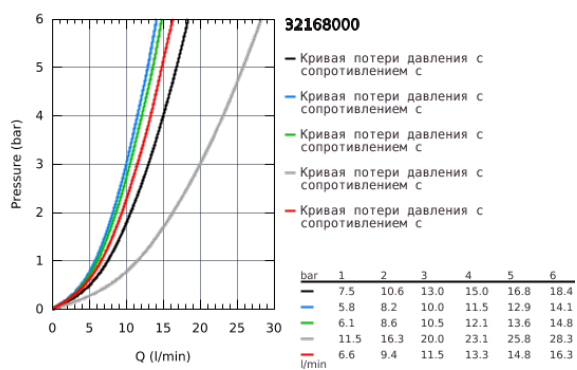

32 168 000 MINTA СМЕСИТЕЛЬ ОДНОРЫЧАЖНЫЙ ДЛЯ МОЙКИ, DN 15

ОПИСАНИЕ ПРОДУКТА

- монтаж на одно отверстие
- GROHE StarLight хромированное покрытие поверхности
- GROHE SilkMove керамический картридж Ø 46 мм
- выдвигной излив с аэратором
- регулировка расхода воды
- поворотный трубкообразный излив
- угол поворота 360°
- встроенный обратный клапан
- с защитой от обратного потока
- гибкая подводка
- система быстрого монтажа