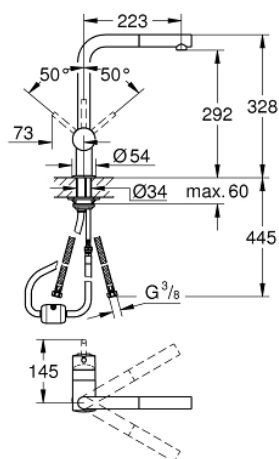

32 168 000 MINTA СМЕСИТЕЛЬ ОДНОРЫЧАЖНЫЙ ДЛЯ МОЙКИ, DN 15

ОПИСАНИЕ ПРОДУКТА

- монтаж на одно отверстие
- GROHE StarLight хромированное покрытие поверхности
- GROHE SilkMove керамический картридж Ø 46 мм
- выдвигной излив с аэратором
- регулировка расхода воды
- поворотный трубкообразный излив
- угол поворота 360°
- встроенный обратный клапан
- с защитой от обратного потока
- гибкая подводка
- система быстрого монтажа

32 168 000 MINTA СМЕСИТЕЛЬ ОДНОРЫЧАЖНЫЙ ДЛЯ МОЙКИ, DN 15

ЗАПАСНЫЕ ЧАСТИ

- 1: Рычаг (Order-nr. 46015000)
 - 2: Колпак (Order-nr. 46025000)
 - 3: Картридж (Order-nr. 46048000)
 - 4: Выдвижной излив (Order-nr. 46858000)
 - 4.1: Обратный клапан (Order-nr. 08565000)
 - 4.2: Аэратор (Order-nr. 13967000)
 - 5: Обратное резьбовое соединение (Order-nr. 46345000)
 - 6: Душевой шланг (Order-nr. 48293000)
 - 7: Стабилизирующая плашка (Order-nr. 05334000)
 - 8: Рычаг (Order-nr. 40684000)*
 - 9: Ограничитель температуры (Order-nr. 46375000)*
- * Optional accessories