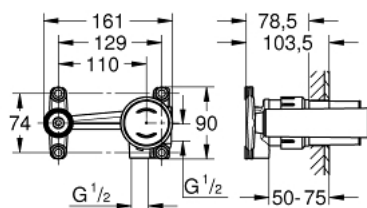

23 429 000 СМЕСИТЕЛЬ ОДНОРЫЧАЖНЫЙ JOYSTICK DN 15, ВСТРАИВАЕМЫЙ МЕХАНИЗМ

ОПИСАНИЕ ПРОДУКТА

- для смесителя на 2 отверстия
- без комплекта верхней монтажной части
- GROHE FeatherControl Joystick картридж
- установка на стену
- глубина монтажа 78,5 - 103,5 мм
- шаблон для монтажа
- DR-латунь
- минимальное давление 1,0 бар
- обеспечивает гидроизоляцию конструкции стен, окружающих встраиваемый механизм
- с уплотнительной втулкой

23 429 000 **СМЕСИТЕЛЬ ОДНОРЫЧАЖНЫЙ JOYSTICK DN 15, ВСТРАИВАЕМЫЙ
МЕХАНИЗМ**

ЗАПАСНЫЕ ЧАСТИ

1: Картридж (Order-nr. 46907000)