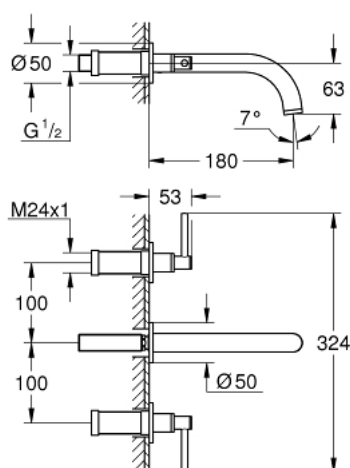

20 169 AL3 ATRIO СМЕСИТЕЛЬ ДЛЯ РАКОВИНЫ НА ТРИ ОТВЕРСТИЯ, DN 15 S-SIZE

ОПИСАНИЕ ПРОДУКТА

- настенный монтаж
- комплект верхней монтажной части для
- 29 025 002
- без встраиваемого механизма
- керамические вентили для горячей и холодной воды, 1/2" - ход 90°
- GROHE StarLight хромированное покрытие поверхности
- GROHE EcoJoy 5.7 л/мин ламинарный аэратор
- размер по осям 200 мм
- вынос 180 мм
- с длинными рукоятками
- включены 2 набора с накладными насадками. Один с надписями "H" и "C", другой - без надписей

20 169 AL3 ATRIO СМЕСИТЕЛЬ ДЛЯ РАКОВИНЫ НА ТРИ ОТВЕРСТИЯ, DN 15 S-SIZE

ЗАПАСНЫЕ ЧАСТИ

- 1: Удлинение шпинделя (Order-nr. 45988000)
- 2: Lever handles (Order-nr. 18027AL3)
- 3: Регулятор струи (Order-nr. 48408000)