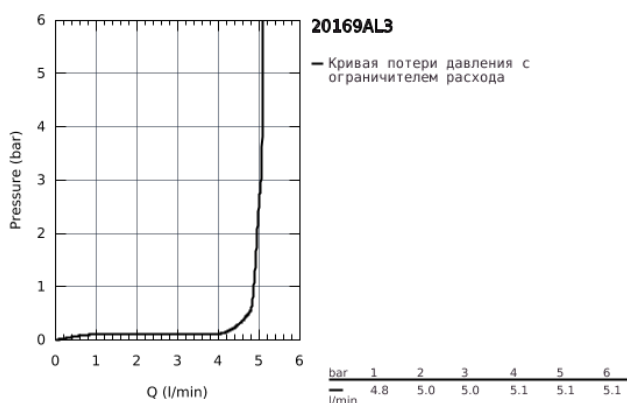

20 169 AL3 ATRIO СМЕСИТЕЛЬ ДЛЯ РАКОВИНЫ НА ТРИ ОТВЕРСТИЯ, DN 15 S-SIZE

ОПИСАНИЕ ПРОДУКТА

- настенный монтаж
- комплект верхней монтажной части для
- 29 025 002
- без встраиваемого механизма
- керамические вентили для горячей и холодной воды, 1/2" - ход 90°
- GROHE StarLight хромированное покрытие поверхности
- GROHE EcoJoy 5.7 л/мин ламинарный аэратор
- размер по осям 200 мм
- вынос 180 мм
- с длинными рукоятками
- включены 2 набора с накладными насадками. Один с надписями "H" и "C", другой - без надписей

20 169 AL3 ATRIO СМЕСИТЕЛЬ ДЛЯ РАКОВИНЫ НА ТРИ ОТВЕРСТИЯ, DN 15 S-SIZE

ЗАПАСНЫЕ ЧАСТИ

- 1: Удлинение шпинделя (Order-nr. 45988000)
- 2: Lever handles (Order-nr. 18027AL3)
- 3: Регулятор струи (Order-nr. 48408000)