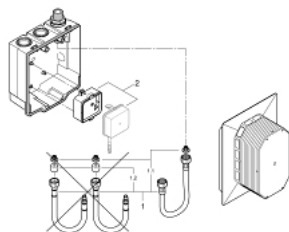

36 337 000 EUROECO COSMOPOLITAN E СКРЫТЫЙ МОНТАЖНЫЙ ЯЩИК

ОПИСАНИЕ ПРОДУКТА

- установка на стену
- для подключения к предварительно смешанной или холодной воде
- для комплекта верхней монтажной части
- запорный клапан
- соединительная коробка для электропитания
- подходит для
 - 36 273 000, 36 335 SD0, 36 334 SD0, 36 411 000

36 337 000 EUROECO COSMOPOLITAN E СКРЫТЫЙ МОНТАЖНЫЙ ЯЩИК

ЗАПАСНЫЕ ЧАСТИ

- 1: Шланг подключения (комплект 3шт) (Order-nr. 42417000)
- 1.1: Фильтр (Order-nr. 4241300M)
- 1.2: Обратный клапан (Order-nr. 4240400M)
- 2: Импульсный источник (электро)питания (Order-nr. 42470000)