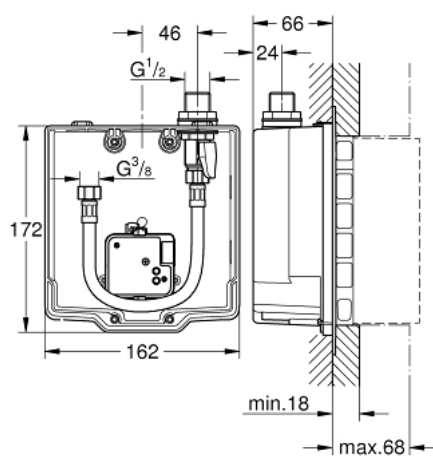

36 337 000 EUROECO COSMOPOLITAN E СКРЫТЫЙ МОНТАЖНЫЙ ЯЩИК

ОПИСАНИЕ ПРОДУКТА

- установка на стену
- для подключения к предварительно смешанной или холодной воде
- для комплекта верхней монтажной части
- запорный клапан
- соединительная коробка для электропитания
- подходит для
 - 36 273 000, 36 335 SD0, 36 334 SD0, 36 411 000

36 337 000 EUROECO COSMOPOLITAN E СКРЫТЫЙ МОНТАЖНЫЙ ЯЩИК

ЗАПАСНЫЕ ЧАСТИ

- 1: Шланг подключения (комплект 3шт) (Order-nr. 42417000)
- 1.1: Фильтр (Order-nr. 4241300M)
- 1.2: Обратный клапан (Order-nr. 4240400M)
- 2: Импульсный источник (электро)питания (Order-nr. 42470000)