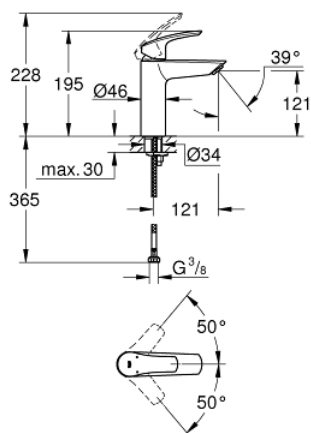

## 23 324 003 EUROSMART СМЕСИТЕЛЬ ОДНОРЫЧАЖНЫЙ ДЛЯ РАКОВИНЫ, DN 15 M-SIZE

### ОПИСАНИЕ ПРОДУКТА

- монтаж на одно отверстие
- металлический рычаг
- GROHE SilkMove керамический картридж 28 мм
- регулировка расхода воды
- с ограничителем температуры
- GROHE StarLight хромированное покрытие поверхности
- GROHE EcoJoy - 5,7 л/мин
- GROHE Zero Изолированный водоток - вода не контактирует с металлами корпуса смесителя
- GROHE FastFixation система быстрого монтажа
- гладкий корпус
- гибкая подводка
- профессиональная серия

23 324 003 **EUROSMART СМЕСИТЕЛЬ ОДНОРЫЧАЖНЫЙ ДЛЯ РАКОВИНЫ, DN 15**  
**M-SIZE**

**ЗАПАСНЫЕ ЧАСТИ**

- 1: Рычаг (Order-nr. 48548000)
  - 2: Колпак (Order-nr. 46116000)
  - 3: Картридж (Order-nr. 48518000)
  - 4: Аэратор (Order-nr. 48159000)
  - 5: Обратное резьбовое соединение (Order-nr. 46645000)
  - 6: Сливной нажимной гарнитур (Order-nr. 65807000)\*
  - 7: Монтажный ключ (Order-nr. 19017000)\*
- \* Optional accessories