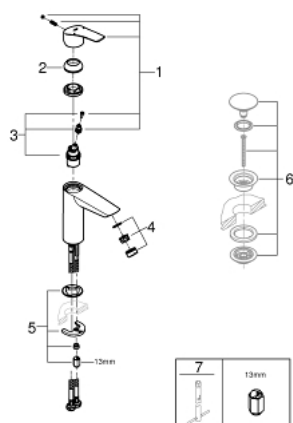

## 23 324 003 EUROSMART СМЕСИТЕЛЬ ОДНОРЫЧАЖНЫЙ ДЛЯ РАКОВИНЫ, DN 15 M-SIZE

### ОПИСАНИЕ ПРОДУКТА

- монтаж на одно отверстие
- металлический рычаг
- GROHE SilkMove керамический картридж 28 мм
- регулировка расхода воды
- с ограничителем температуры
- GROHE StarLight хромированное покрытие поверхности
- GROHE EcoJoy - 5,7 л/мин
- GROHE Zero Изолированный водоток - вода не контактирует с металлами корпуса смесителя
- GROHE FastFixation система быстрого монтажа
- гладкий корпус
- гибкая подводка
- профессиональная серия

23 324 003 **EUROSMART СМЕСИТЕЛЬ ОДНОРЫЧАЖНЫЙ ДЛЯ РАКОВИНЫ, DN 15**  
**M-SIZE**

**ЗАПАСНЫЕ ЧАСТИ**

- 1: Рычаг (Order-nr. 48548000)
  - 2: Колпак (Order-nr. 46116000)
  - 3: Картридж (Order-nr. 48518000)
  - 4: Аэратор (Order-nr. 48159000)
  - 5: Обратное резьбовое соединение (Order-nr. 46645000)
  - 6: Сливной нажимной гарнитур (Order-nr. 65807000)\*
  - 7: Монтажный ключ (Order-nr. 19017000)\*
- \* Optional accessories