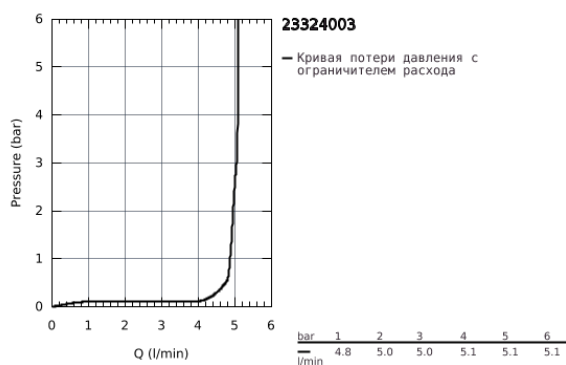

## 23 324 003 EUROSMART СМЕСИТЕЛЬ ОДНОРЫЧАЖНЫЙ ДЛЯ РАКОВИНЫ, DN 15 M-SIZE

### ОПИСАНИЕ ПРОДУКТА

- монтаж на одно отверстие
- металлический рычаг
- GROHE SilkMove керамический картридж 28 мм
- регулировка расхода воды
- с ограничителем температуры
- GROHE StarLight хромированное покрытие поверхности
- GROHE EcoJoy - 5,7 л/мин
- GROHE Zero Изолированный водоток - вода не контактирует с металлами корпуса смесителя
- GROHE FastFixation система быстрого монтажа
- гладкий корпус
- гибкая подводка
- профессиональная серия