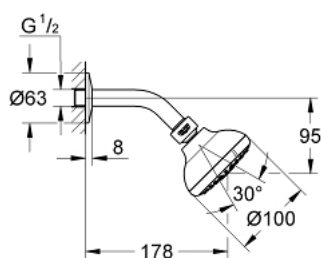

26 088 000 **ТЕМЕСТА 100 ВЕРХНИЙ ДУШ И ДУШЕВОЙ КРОНШТЕЙН, 3 РЕЖИМА СТРУИ**

ОПИСАНИЕ ПРОДУКТА

- GROHE Rain O2, Rain, Massage
- ручной душ Ø 100 мм
- шаровый шарнир +/- 15° вращающийся
- Душевой кронштейн с соединением на 1/2"
- розетки,
- GROHE DreamSpray превосходный поток воды
- GROHE StarLight хромированное покрытие поверхности
- SpeedClean система против известковых отложений
- внутренний охлаждающий канал для продолжительного срока службы
- может использоваться с проточным водонагревателем
- минимальное давление 1,0 бар

26 088 000 **ТЕМPEСТА 100 ВЕРХНИЙ ДУШ И ДУШЕВОЙ КРОНШТЕЙН, 3 РЕЖИМА
СТРУИ**

ЗАПАСНЫЕ ЧАСТИ

1: Уплотнение Ø18,5 x Ø12 x 2 (Order-nr. 0138900M)

2: Сетка (Order-nr. 48007000)