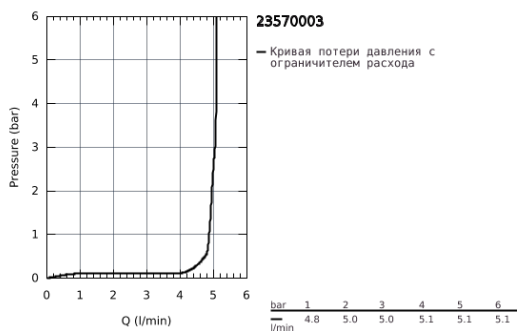

23 570 003 EUROSTYLE СМЕСИТЕЛЬ ОДНОРЫЧАЖНЫЙ ДЛЯ РАКОВИНЫ DN 15 XL-SIZE

ОПИСАНИЕ ПРОДУКТА

- монтаж на одно отверстие
- металлическая рукоятка (с отверстием)
- для отдельностоящих раковин
- GROHE SilkMove керамический картридж 35 мм
- с ограничителем температуры
- GROHE StarLight хромированное покрытие поверхности
- GROHE EcoJoy - 5,7 л/мин
- GROHE FastFixation система быстрого монтажа
- гладкий корпус
- гибкая подводка

23 570 003 EUROSTYLE СМЕСИТЕЛЬ ОДНОРЫЧАЖНЫЙ ДЛЯ РАКОВИНЫ DN 15 XL-SIZE

ЗАПАСНЫЕ ЧАСТИ

- 1: Рычаг (Order-nr. 46938000)
 - 2: Колпак (Order-nr. 46492000)
 - 3: Винтовая стяжка (Order-nr. 46460000)
 - 4: Картридж (Order-nr. 46374000)
 - 5: Регулятор струи (Order-nr. 46837000)
 - 6: Обратное резьбовое соединение (Order-nr. 46671000)
 - 7: Ключ (Order-nr. 19332000)*
 - 8: Монтажный ключ (Order-nr. 19017000)*
- * Optional accessories