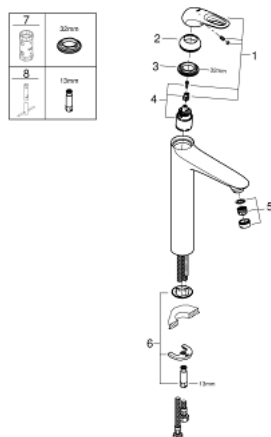

23 570 003 EUROSTYLE СМЕСИТЕЛЬ ОДНОРЫЧАЖНЫЙ ДЛЯ РАКОВИНЫ DN 15 XL-SIZE

ОПИСАНИЕ ПРОДУКТА

- монтаж на одно отверстие
- металлическая рукоятка (с отверстием)
- для отдельностоящих раковин
- GROHE SilkMove керамический картридж 35 мм
- с ограничителем температуры
- GROHE StarLight хромированное покрытие поверхности
- GROHE EcoJoy - 5,7 л/мин
- GROHE FastFixation система быстрого монтажа
- гладкий корпус
- гибкая подводка

23 570 003 EUROSTYLE СМЕСИТЕЛЬ ОДНОРЫЧАЖНЫЙ ДЛЯ РАКОВИНЫ DN 15 XL-SIZE

ЗАПАСНЫЕ ЧАСТИ

- 1: Рычаг (Order-nr. 46938000)
 - 2: Колпак (Order-nr. 46492000)
 - 3: Винтовая стяжка (Order-nr. 46460000)
 - 4: Картридж (Order-nr. 46374000)
 - 5: Регулятор струи (Order-nr. 46837000)
 - 6: Обратное резьбовое соединение (Order-nr. 46671000)
 - 7: Ключ (Order-nr. 19332000)*
 - 8: Монтажный ключ (Order-nr. 19017000)*
- * Optional accessories