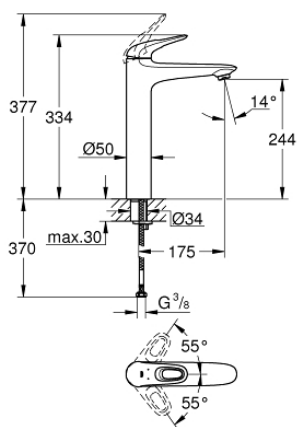

23 570 003 EUROSTYLE СМЕСИТЕЛЬ ОДНОРЫЧАЖНЫЙ ДЛЯ РАКОВИНЫ DN 15 XL-SIZE

ОПИСАНИЕ ПРОДУКТА

- монтаж на одно отверстие
- металлическая рукоятка (с отверстием)
- для отдельностоящих раковин
- GROHE SilkMove керамический картридж 35 мм
- с ограничителем температуры
- GROHE StarLight хромированное покрытие поверхности
- GROHE EcoJoy - 5,7 л/мин
- GROHE FastFixation система быстрого монтажа
- гладкий корпус
- гибкая подводка

23 570 003 EUROSTYLE СМЕСИТЕЛЬ ОДНОРЫЧАЖНЫЙ ДЛЯ РАКОВИНЫ DN 15 XL-SIZE

ЗАПАСНЫЕ ЧАСТИ

- 1: Рычаг (Order-nr. 46938000)
 - 2: Колпак (Order-nr. 46492000)
 - 3: Винтовая стяжка (Order-nr. 46460000)
 - 4: Картридж (Order-nr. 46374000)
 - 5: Регулятор струи (Order-nr. 46837000)
 - 6: Обратное резьбовое соединение (Order-nr. 46671000)
 - 7: Ключ (Order-nr. 19332000)*
 - 8: Монтажный ключ (Order-nr. 19017000)*
- * Optional accessories