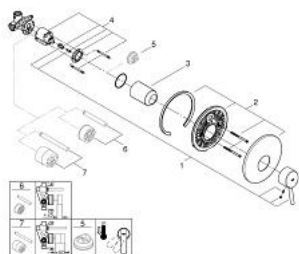

## 32 213 001 **CONCETTO СМЕСИТЕЛЬ ОДНОРЫЧАЖНЫЙ ДЛЯ ДУША, DN 15**

### ОПИСАНИЕ ПРОДУКТА

- установка на стену
- GROHE SilkMove керамический картридж Ø 46 мм
- GROHE StarLight хромированное покрытие поверхности
- в комплект входят:
- комплект готового монтажа
- корпус встраиваемого смесителя
- 33 964 000
- регулировка расхода воды
- возможность установки мин. расхода 2,5 л/мин.
- металлический рычаг
- уплотнитель розетки и рычага
- металлическая розетка
- винтовое крепление
- Дополнительный ограничитель температуры
- минимальное давление 1,0 бар