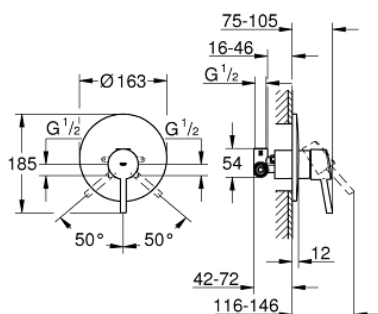

## 32 213 001 **CONCETTO СМЕСИТЕЛЬ ОДНОРЫЧАЖНЫЙ ДЛЯ ДУША, DN 15**

### ОПИСАНИЕ ПРОДУКТА

- установка на стену
- GROHE SilkMove керамический картридж Ø 46 мм
- GROHE StarLight хромированное покрытие поверхности
- в комплект входят:
- комплект готового монтажа
- корпус встраиваемого смесителя
- 33 964 000
- регулировка расхода воды
- возможность установки мин. расхода 2,5 л/мин.
- металлический рычаг
- уплотнитель розетки и рычага
- металлическая розетка
- винтовое крепление
- Дополнительный ограничитель температуры
- минимальное давление 1,0 бар