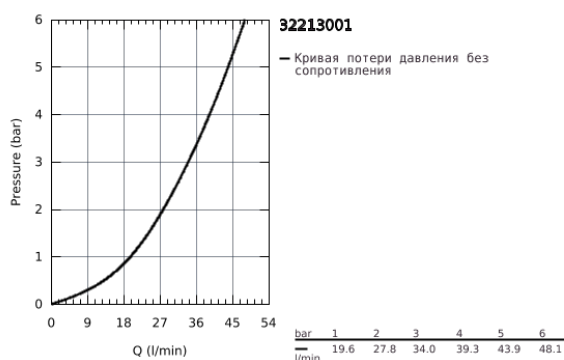

## 32 213 001 **CONCETTO СМЕСИТЕЛЬ ОДНОРЫЧАЖНЫЙ ДЛЯ ДУША, DN 15**

### ОПИСАНИЕ ПРОДУКТА

- установка на стену
- GROHE SilkMove керамический картридж Ø 46 мм
- GROHE StarLight хромированное покрытие поверхности
- в комплект входят:
- комплект готового монтажа
- корпус встраиваемого смесителя
- 33 964 000
- регулировка расхода воды
- возможность установки мин. расхода 2,5 л/мин.
- металлический рычаг
- уплотнитель розетки и рычага
- металлическая розетка
- винтовое крепление
- Дополнительный ограничитель температуры
- минимальное давление 1,0 бар