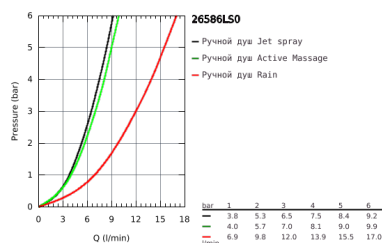

26 586 LS0 RAINSHOWER SMARTACTIVE 130 CUBE ДУШЕВОЙ ГАРНИТУР, 3 ВИДА СТРУЙ

ОПИСАНИЕ ПРОДУКТА

- в комплект входят:
- Rainshower SmartActive 130 Cube Ручной душ (26 550)
- белая душевая поверхность
- душевая штанга 900 мм
- с металлическими настенными креплениями
- душевой шланг 1750 мм (28 388 000)
- GROHE EasyReach полочка
- GROHE DreamSpray превосходный поток воды
- GROHE StarLight хромированное покрытие поверхности
- GROHE FastFixation Plus (регулируемое расстояние между настенными креплениями штанги позволяет использовать для монтажа уже имеющиеся отверстия в стене)
- GROHE TileFix регулируемая глубина верхнего и нижнего креплений
- SpeedClean система против известковых отложений
- внутренний охлаждающий канал для продолжительного срока службы
- Twistfree против перекручивания шланга
- может использоваться с проточным водонагревателем