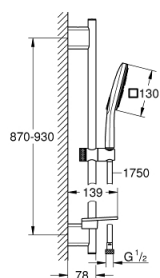

26 586 LS0 RAINSHOWER SMARTACTIVE 130 CUBE ДУШЕВОЙ ГАРНИТУР, 3 ВИДА СТРУЙ

ОПИСАНИЕ ПРОДУКТА

- в комплект входят:
- Rainshower SmartActive 130 Cube Ручной душ (26 550)
- белая душевая поверхность
- душевая штанга 900 мм
- с металлическими настенными креплениями
- душевой шланг 1750 мм (28 388 000)
- GROHE EasyReach полочка
- GROHE DreamSpray превосходный поток воды
- GROHE StarLight хромированное покрытие поверхности
- GROHE FastFixation Plus (регулируемое расстояние между настенными креплениями штанги позволяет использовать для монтажа уже имеющиеся отверстия в стене)
- GROHE TileFix регулируемая глубина верхнего и нижнего креплений
- SpeedClean система против известковых отложений
- внутренний охлаждающий канал для продолжительного срока службы
- Twistfree против перекручивания шланга
- может использоваться с проточным водонагревателем

26 586 LS0 RAINSHOWER SMARTACTIVE 130 CUBE ДУШЕВОЙ ГАРНИТУР, 3 ВИДА СТРУЙ

ЗАПАСНЫЕ ЧАСТИ

1: Держатель душевой штанги (Order-nr. 48425000)

2: Скользящий элемент (Order-nr. 48424000)

3: Мыльница (Order-nr. 48426000)

4: Сетка (Order-nr. 0700200M)