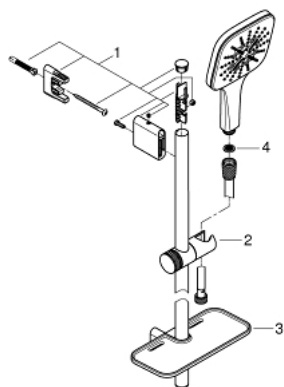

26 586 LS0 RAINSHOWER SMARTACTIVE 130 CUBE ДУШЕВОЙ ГАРНИТУР, 3 ВИДА СТРУЙ

ОПИСАНИЕ ПРОДУКТА

- в комплект входят:
- Rainshower SmartActive 130 Cube Ручной душ (26 550)
- белая душевая поверхность
- душевая штанга 900 мм
- с металлическими настенными креплениями
- душевой шланг 1750 мм (28 388 000)
- GROHE EasyReach полочка
- GROHE DreamSpray превосходный поток воды
- GROHE StarLight хромированное покрытие поверхности
- GROHE FastFixation Plus (регулируемое расстояние между настенными креплениями штанги позволяет использовать для монтажа уже имеющиеся отверстия в стене)
- GROHE TileFix регулируемая глубина верхнего и нижнего креплений
- SpeedClean система против известковых отложений
- внутренний охлаждающий канал для продолжительного срока службы
- Twistfree против перекручивания шланга
- может использоваться с проточным водонагревателем

26 586 LS0 RAINSHOWER SMARTACTIVE 130 CUBE ДУШЕВОЙ ГАРНИТУР, 3 ВИДА СТРУЙ

ЗАПАСНЫЕ ЧАСТИ

1: Держатель душевой штанги (Order-nr. 48425000)

2: Скользящий элемент (Order-nr. 48424000)

3: Мыльница (Order-nr. 48426000)

4: Сетка (Order-nr. 0700200M)