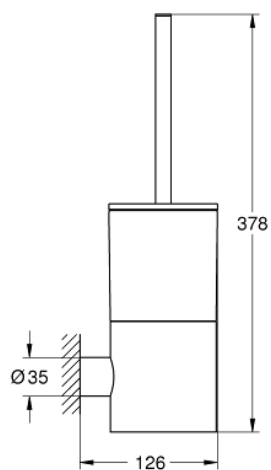

## 40 314 003 ATRIO ТУАЛЕТНЫЙ ЁРШИК С ДЕРЖАТЕЛЕМ

### ОПИСАНИЕ ПРОДУКТА

- стекло / металл
- настенный монтаж
- скрытое крепление
- GROHE StarLight хромированное покрытие поверхности

### ЗАПАСНЫЕ ЧАСТИ

1: null (Order-nr. null)

2: null (Order-nr. null)