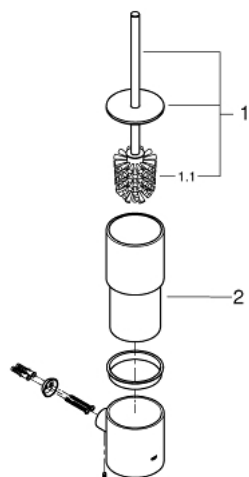

## 40 314 003 ATRIO ТУАЛЕТНЫЙ ЁРШИК С ДЕРЖАТЕЛЕМ

### ОПИСАНИЕ ПРОДУКТА

- стекло / металл
- настенный монтаж
- скрытое крепление
- GROHE StarLight хромированное покрытие поверхности

### ЗАПАСНЫЕ ЧАСТИ

1: null (Order-nr. null)

2: null (Order-nr. null)