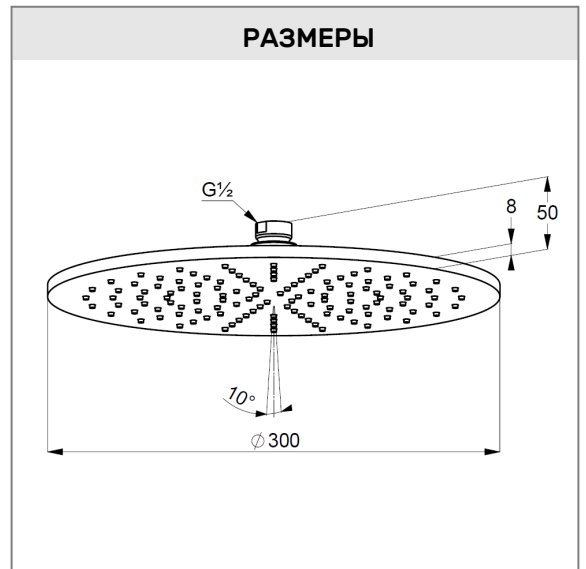

KLUDI A-QA

верхний душ DN 15

№ артикула:

64 330 91-00

Поверхность:

белый/хром

Описание продукта:

верхний душ
металлический корпус, Ø 300 мм
бодрящая струя
расход воды 23 л/мин
при давлении 3 бара
система быстрой очистки
от известковых отложений
с шаровым шарниром
подключение G 1/2
без кронштейна для душа

ФОТО

РАЗМЕРЫ

ГРАФИК РАСХОДА ВОДЫ