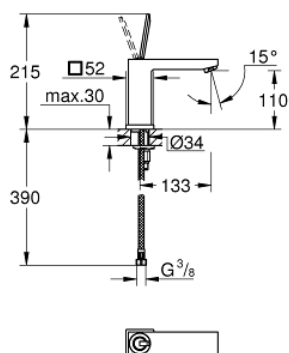

23 658 000 EUROCUBE JOY СМЕСИТЕЛЬ ОДНОРЫЧАЖНЫЙ ДЛЯ РАКОВИНЫ, DN 15 M-SIZE

ОПИСАНИЕ ПРОДУКТА

- монтаж на одно отверстие
- металлический рычаг
- GROHE FeatherControl Joystick картридж
- GROHE EcoJoy SpeedClean аэратор с ограничением расхода воды 5,7 л/мин
- GROHE FastFixation Plus Система монтажа
- гладкий корпус
- гибкая подводка

23 658 000 EUROCUBE JOY СМЕСИТЕЛЬ ОДНОРЫЧАЖНЫЙ ДЛЯ РАКОВИНЫ, DN 15
M-SIZE

ЗАПАСНЫЕ ЧАСТИ

- 1: Рычаг (Order-nr. 46945000)
 - 2: Картридж (Order-nr. 46907000)
 - 3: Обратное резьбовое соединение (Order-nr. 46645000)
 - 4: Аэратор (Order-nr. 48159000)
 - 5: Монтажный ключ (Order-nr. 19017000)*
- * Optional accessories