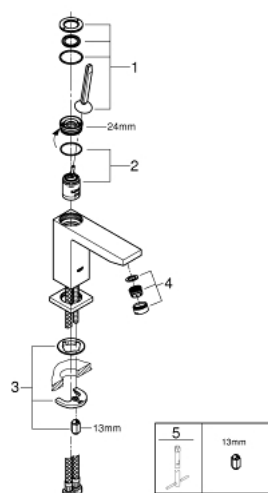

23 658 000 EUROCUBE JOY СМЕСИТЕЛЬ ОДНОРЫЧАЖНЫЙ ДЛЯ РАКОВИНЫ, DN 15 M-SIZE

ОПИСАНИЕ ПРОДУКТА

- монтаж на одно отверстие
- металлический рычаг
- GROHE FeatherControl Joystick картридж
- GROHE EcoJoy SpeedClean аэратор с ограничением расхода воды 5,7 л/мин
- GROHE FastFixation Plus Система монтажа
- гладкий корпус
- гибкая подводка

23 658 000 EUROCUBE JOY СМЕСИТЕЛЬ ОДНОРЫЧАЖНЫЙ ДЛЯ РАКОВИНЫ, DN 15
M-SIZE

ЗАПАСНЫЕ ЧАСТИ

- 1: Рычаг (Order-nr. 46945000)
 - 2: Картридж (Order-nr. 46907000)
 - 3: Обратное резьбовое соединение (Order-nr. 46645000)
 - 4: Аэратор (Order-nr. 48159000)
 - 5: Монтажный ключ (Order-nr. 19017000)*
- * Optional accessories