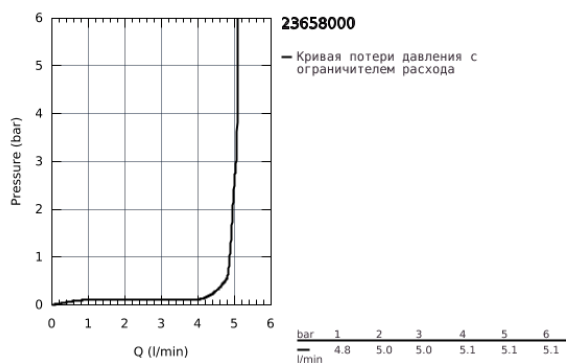

23 658 000 EUROCUBE JOY СМЕСИТЕЛЬ ОДНОРЫЧАЖНЫЙ ДЛЯ РАКОВИНЫ, DN 15 M-SIZE

ОПИСАНИЕ ПРОДУКТА

- монтаж на одно отверстие
- металлический рычаг
- GROHE FeatherControl Joystick картридж
- GROHE EcoJoy SpeedClean аэратор с ограничением расхода воды 5,7 л/мин
- GROHE FastFixation Plus Система монтажа
- гладкий корпус
- гибкая подводка

23 658 000 EUROCUBE JOY СМЕСИТЕЛЬ ОДНОРЫЧАЖНЫЙ ДЛЯ РАКОВИНЫ, DN 15
M-SIZE

ЗАПАСНЫЕ ЧАСТИ

- 1: Рычаг (Order-nr. 46945000)
 - 2: Картридж (Order-nr. 46907000)
 - 3: Обратное резьбовое соединение (Order-nr. 46645000)
 - 4: Аэратор (Order-nr. 48159000)
 - 5: Монтажный ключ (Order-nr. 19017000)*
- * Optional accessories