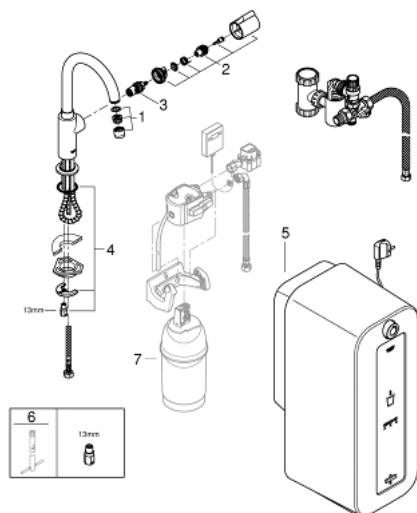

30 080 000 GROHE RED MONO ВЕРТИКАЛЬНЫЙ ВЕНТИЛЬ И БОЙЛЕР COMBI (8 ЛИТРОВ)

ОПИСАНИЕ ПРОДУКТА

- в комплект входят:
- GROHE Red Mono вертикальный вентиль
- для кипящей воды
- монтаж на одно отверстие
- С-образный излив
- GROHE ChildLock рукоятка для безопасного открывания кипящей воды
- сертифицированная безопасная рукоятка с фиксатором "потянуть и повернуть"
- керамический вентиль 1/2"
- GROHE StarLight хромированное покрытие поверхности
- GROHE CoolTouch
- поворотный теплоизолированный трубкообразный излив
- ограничитель поворота излива
- гибкая подводка
- с защитой от обратного потока
- подключение для бойлера GROHE Red
- GROHE Red бойлер combi
- резервуар для кипящей и горячей воды
- 6 л кипящей воды 100° C или 11 л горячей воды до 55° C
- с термостатом
- регулируемый от 35° до 75° C
- давление: 1-7 бар
- гибкие шланги подключения и подачи кипящей воды
- Одобрено в CE
- напряжение подключения 230 V 50 Hz 30 VA
- потребляемая мощность 2100 Вт
- потребляемая мощность в режиме ожидания 15 Вт
- размеры нагревателя: 525 x 210 x 300 мм
- Класс энергоэффективности водонагревателя: B

30 080 000 GROHE RED MONO ВЕРТИКАЛЬНЫЙ ВЕНТИЛЬ И БОЙЛЕР COMBI (8 ЛИТРОВ)

ЗАПАСНЫЕ ЧАСТИ

- 1: Аэратор (Order-nr. 13999000)
 - 2: Рычаг (Order-nr. 46679000)
 - 3: Вентиль (Order-nr. 46678000)
 - 4: Обратное резьбовое соединение (Order-nr. 46249000)
 - 5: Комбинированный бойлер (EC) (Order-nr. 40431000)
 - 6: Монтажный ключ (Order-nr. 19017000)*
 - 7: Фильтр с головкой для фильтра (Order-nr. 40438000)*
- * Optional accessories