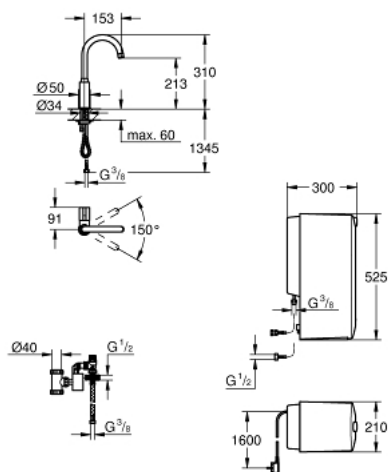

30 080 000 GROHE RED MONO ВЕРТИКАЛЬНЫЙ ВЕНТИЛЬ И БОЙЛЕР COMBI (8 ЛИТРОВ)

ОПИСАНИЕ ПРОДУКТА

- в комплект входят:
- GROHE Red Mono вертикальный вентиль
- для кипящей воды
- монтаж на одно отверстие
- С-образный излив
- GROHE ChildLock рукоятка для безопасного открывания кипящей воды
- сертифицированная безопасная рукоятка с фиксатором "потянуть и повернуть"
- керамический вентиль 1/2"
- GROHE StarLight хромированное покрытие поверхности
- GROHE CoolTouch
- поворотный теплоизолированный трубкообразный излив
- ограничитель поворота излива
- гибкая подводка
- с защитой от обратного потока
- подключение для бойлера GROHE Red
- GROHE Red бойлер combi
- резервуар для кипящей и горячей воды
- 6 л кипящей воды 100° C или 11 л горячей воды до 55° C
- с термостатом
- регулируемый от 35° до 75° C
- давление: 1-7 бар
- гибкие шланги подключения и подачи кипящей воды
- Одобрено в CE
- напряжение подключения 230 V 50 Hz 30 VA
- потребляемая мощность 2100 Вт
- потребляемая мощность в режиме ожидания 15 Вт
- размеры нагревателя: 525 x 210 x 300 мм
- Класс энергоэффективности водонагревателя: B

30 080 000 GROHE RED MONO ВЕРТИКАЛЬНЫЙ ВЕНТИЛЬ И БОЙЛЕР COMBI (8 ЛИТРОВ)

ЗАПАСНЫЕ ЧАСТИ

- 1: Аэратор (Order-nr. 13999000)
 - 2: Рычаг (Order-nr. 46679000)
 - 3: Вентиль (Order-nr. 46678000)
 - 4: Обратное резьбовое соединение (Order-nr. 46249000)
 - 5: Комбинированный бойлер (EC) (Order-nr. 40431000)
 - 6: Монтажный ключ (Order-nr. 19017000)*
 - 7: Фильтр с головкой для фильтра (Order-nr. 40438000)*
- * Optional accessories