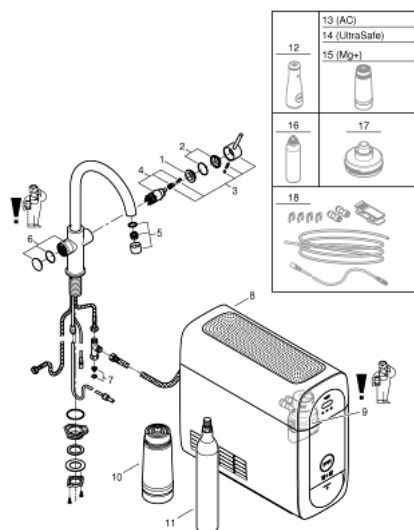

31 455 000 GROHE BLUE HOME СТАРТОВЫЙ КОМПЛЕКТ, С-ОБРАЗНЫЙ ИЗЛИВ

ЗАПАСНЫЕ ЧАСТИ

- 1: Крепежное кольцо (Order-nr. 07419000)
 - 2: Колпак (Order-nr. 46581000)
 - 3: Рычаг (Order-nr. 46957000)
 - 4: Картридж (Order-nr. 46580000)
 - 5: Регулятор расхода (Order-nr. 48343000)
 - 6: Кнопка включения питьевой воды, хром (Order-nr. 46958000)
 - 7: Сетка (Order-nr. 47576000)
 - 8: Охладитель (Order-nr. 40711000)
 - 9: Головка фильтра (Order-nr. 48344000)
 - 10: Фильтр S-Size (Order-nr. 40404001)
 - 11: Баллон на 425 гр углекислого газа - Комплект из 4 шт (Order-nr. 40422000)
 - 12: Стеклографин (Order-nr. 40405000)*
 - 13: Фильтр на основе активированного угля (Order-nr. 40547001)*
 - 14: Фильтр Магний+ (Order-nr. 40691001)*
 - 15: Очищающий картридж (Order-nr. 40434001)*
 - 16: Переходник (Order-nr. 40694000)*
 - 17: Удлинение (Order-nr. 40843000)*
- * Optional accessories