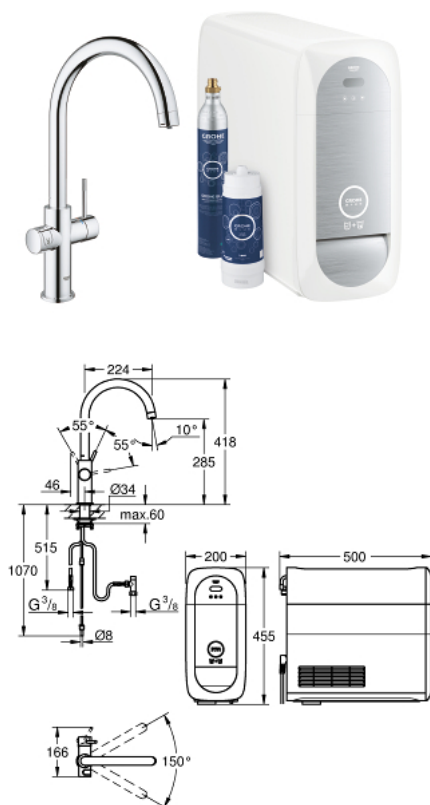

31 455 000 GROHE BLUE HOME СТАРТОВЫЙ КОМПЛЕКТ, С-ОБРАЗНЫЙ ИЗЛИВ

ОПИСАНИЕ ПРОДУКТА

- в комплект входят:
- GROHE Blue Home Смеситель однорычажный для мойки с функцией очистки водопроводной воды
- монтаж на одно отверстие
- С-образный излив
- Сенсорные кнопки для 3-х видов фильтрованной и газированной питьевой воды
- негазированная, среднегазированная, газированная
- GROHE StarLight хромированное покрытие поверхности
- GROHE SilkMove керамический картридж 28 мм
- поворотный трубкообразный излив
- диапазон поворота 150°;
- отдельные водотоки для питьевой и водопроводной воды
- гибкая подводка
- GROHE Blue Home охладитель-карбонизатор
- обеспечивает 3 л охлажденной воды в час
- Охладитель-карбонизатор 180 Вт, 230 V, 50 Hz
- тип защиты IP 21
- Одобрено в CE
- требуются вентиляционные отверстия в нижней части кухонного шкафа
- регулируется для фильтров GROHE Blue размер S, GROHE Blue на основе активированного угля и GROHE Blue Магний+
- GROHE Blue фильтр размер S, головка для фильтра с настройкой уровня жесткости воды
- для регионов с жесткостью воды больше чем 9° dKH
- для регионов с жесткостью воды ниже 9° dKH заказывайте фильтр с активированным углем 40 547 001
- GROHE Blue Баллон с CO2, 425 гр