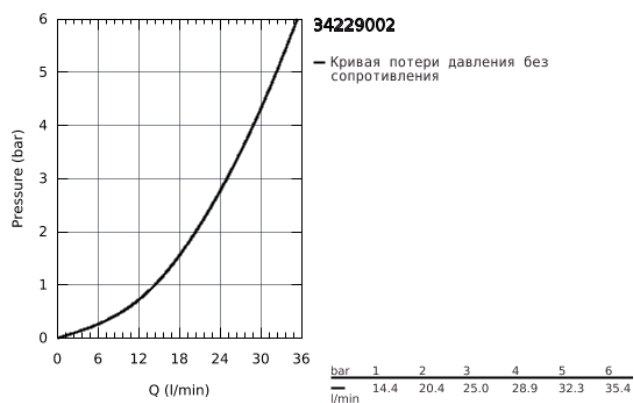

## 34 229 002 PRECISION TREND ТЕРМОСТАТ ДЛЯ ДУША, DN 15