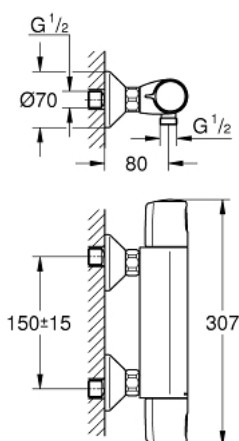

## 34 229 002 PRECISION TREND ТЕРМОСТАТ ДЛЯ ДУША, DN 15

### ОПИСАНИЕ ПРОДУКТА

- настенный монтаж
- GROHE CoolTouch безопасный корпус
- GROHE StarLight хромированное покрытие поверхности
- GROHE TurboStat компактный картридж с восковым термoeлементом
- GROHE MetalGrip эргономичная металлическая рукоятка
- GROHE SafeStop стопор безопасности при 38°C
- GROHE EcoJoy Технология совершенного потока при уменьшенном расходе воды
- GROHE EcoButton рукоятка регулировки напора с кнопкой для экономии воды и индивидуально устанавливаемым стопором
- встроенный стопор смешанной воды
- керамический вентиль 1/2", 180°
- отвод для душа снизу 1/2"
- встроенные обратные клапаны
- грязеулавливающие фильтры
- скрытые S-образные эксцентрики
- металлическая розетка
- с защитой от обратного потока

### ЗАПАСНЫЕ ЧАСТИ

- 1: Рычаг (Order-nr. 47992000)
- 2: Керамический вентиль 1/2" (Order-nr. 45346000)
- 2.1: O-кольцо Ø18,2 x Ø1,7 (Order-nr. 0392400M)
- 3: Крепежное кольцо (Order-nr. 47743000)
- 4: Компактный термостатический картридж 1/2" (Order-nr. 47439000)
- 5: Седло термoeлементa (Order-nr. 47975000)
- 6: Обратный клапан (Order-nr. 08565000)
- 7: Обратный клапан (Order-nr. 47189000)
- 7.1: Грязеулавливающий фильтр (Order-nr. 0726400M)
- 7.2: Обратный клапан (Order-nr. 08565000)
- 7.3: O-кольцо Ø17 x Ø2 (Order-nr. 0305500M)
- 8: S-образный эксцентрик (Order-nr. 12075000)
- 8.1: Уплотнение (Order-nr. 0138600M)
- 8.2: Розетка (Order-nr. 0221000M)
- 9: GROHE TurboStat картридж 1/2" (Order-nr. 47175000)\*
- 10: Удлинение 3/4", 20 мм (Order-nr. 0713000M)\*
- 11: Ключ (Order-nr. 19332000)\*
- 12: Ключ (Order-nr. 19377000)\*
- \* Optional accessories