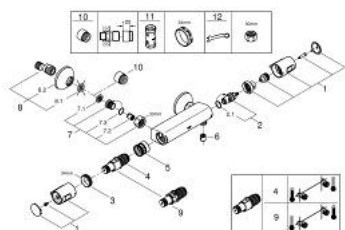

## 34 229 002 PRECISION TREND ТЕРМОСТАТ ДЛЯ ДУША, DN 15

### ОПИСАНИЕ ПРОДУКТА

- настенный монтаж
- GROHE CoolTouch безопасный корпус
- GROHE StarLight хромированное покрытие поверхности
- GROHE TurboStat компактный картридж с восковым термoeлементом
- GROHE MetalGrip эргономичная металлическая рукоятка
- GROHE SafeStop стопор безопасности при 38°C
- GROHE EcoJoy Технология совершенного потока при уменьшенном расходе воды
- GROHE EcoButton рукоятка регулировки напора с кнопкой для экономии воды и индивидуально устанавливаемым стопором
- встроенный стопор смешанной воды
- керамический вентиль 1/2", 180°
- отвод для душа снизу 1/2"
- встроенные обратные клапаны
- грязеулавливающие фильтры
- скрытые S-образные эксцентрики
- металлическая розетка
- с защитой от обратного потока

### ЗАПАСНЫЕ ЧАСТИ

- 1: Рычаг (Order-nr. 47992000)
- 2: Керамический вентиль 1/2" (Order-nr. 45346000)
- 2.1: O-кольцо Ø18,2 x Ø1,7 (Order-nr. 0392400M)
- 3: Крепежное кольцо (Order-nr. 47743000)
- 4: Компактный термостатический картридж 1/2" (Order-nr. 47439000)
- 5: Седло термoeлементa (Order-nr. 47975000)
- 6: Обратный клапан (Order-nr. 08565000)
- 7: Обратный клапан (Order-nr. 47189000)
- 7.1: Грязеулавливающий фильтр (Order-nr. 0726400M)
- 7.2: Обратный клапан (Order-nr. 08565000)
- 7.3: O-кольцо Ø17 x Ø2 (Order-nr. 0305500M)
- 8: S-образный эксцентрик (Order-nr. 12075000)
- 8.1: Уплотнение (Order-nr. 0138600M)
- 8.2: Розетка (Order-nr. 0221000M)
- 9: GROHE TurboStat картридж 1/2" (Order-nr. 47175000)\*
- 10: Удлинение 3/4", 20 мм (Order-nr. 0713000M)\*
- 11: Ключ (Order-nr. 19332000)\*
- 12: Ключ (Order-nr. 19377000)\*
- \* Optional accessories