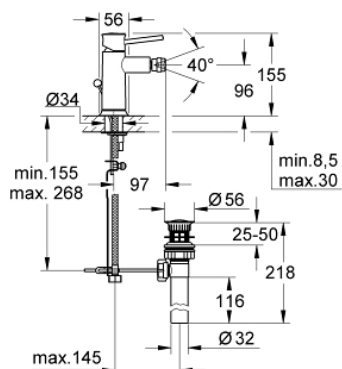

32 864 000 BAUCLASSIC СМЕСИТЕЛЬ ОДНОРЫЧАЖНЫЙ ДЛЯ БИДЕ DN 15

ОПИСАНИЕ ПРОДУКТА

- монтаж на одно отверстие
- металлический рычаг
- GROHE Longlife керамический картридж 28 мм
- GROHE StarLight хромированное покрытие поверхности
- аэратор с шаровым шарниром
- рычажный донный клапан 1 1/4"
- гибкая подводка
- система быстрого монтажа

32 864 000 BAUCLASSIC СМЕСИТЕЛЬ ОДНОРЫЧАЖНЫЙ ДЛЯ БИДЕ DN 15

ЗАПАСНЫЕ ЧАСТИ

- 1: Рычаг (Order-nr. 46761000)
 - 2: Картридж (Order-nr. 46580000)
 - 3: Тяга (Order-nr. 06329000)
 - 4: Аэратор (Order-nr. 13952000)
 - 5: Обратное резьбовое соединение (Order-nr. 46249000)
 - 6: Монтажный ключ (Order-nr. 19017000)*
- * Optional accessories