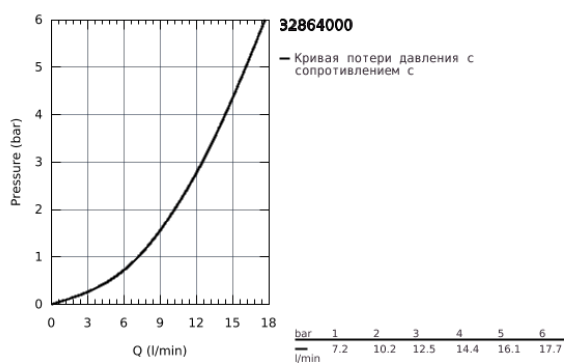

32 864 000 BAUCLASSIC СМЕСИТЕЛЬ ОДНОРЫЧАЖНЫЙ ДЛЯ БИДЕ DN 15

ОПИСАНИЕ ПРОДУКТА

- монтаж на одно отверстие
- металлический рычаг
- GROHE Longlife керамический картридж 28 мм
- GROHE StarLight хромированное покрытие поверхности
- аэратор с шаровым шарниром
- рычажный донный клапан 1 1/4"
- гибкая подводка
- система быстрого монтажа