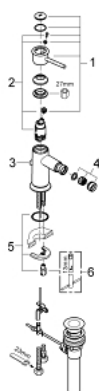

32 864 000 BAUCLASSIC СМЕСИТЕЛЬ ОДНОРЫЧАЖНЫЙ ДЛЯ БИДЕ DN 15

ОПИСАНИЕ ПРОДУКТА

- монтаж на одно отверстие
- металлический рычаг
- GROHE Longlife керамический картридж 28 мм
- GROHE StarLight хромированное покрытие поверхности
- аэратор с шаровым шарниром
- рычажный донный клапан 1 1/4"
- гибкая подводка
- система быстрого монтажа

32 864 000 BAUCLASSIC СМЕСИТЕЛЬ ОДНОРЫЧАЖНЫЙ ДЛЯ БИДЕ DN 15

ЗАПАСНЫЕ ЧАСТИ

- 1: Рычаг (Order-nr. 46761000)
 - 2: Картридж (Order-nr. 46580000)
 - 3: Тяга (Order-nr. 06329000)
 - 4: Аэратор (Order-nr. 13952000)
 - 5: Обратное резьбовое соединение (Order-nr. 46249000)
 - 6: Монтажный ключ (Order-nr. 19017000)*
- * Optional accessories