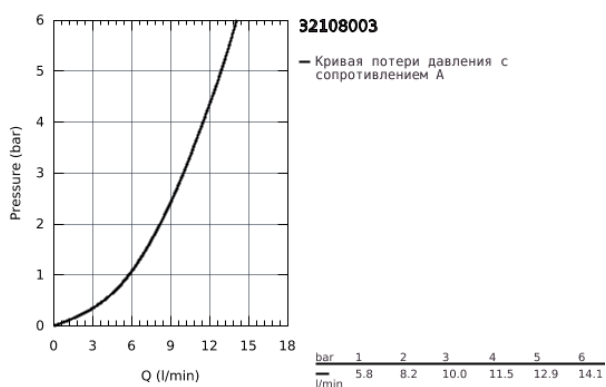

32 108 003 ATRIO СМЕСИТЕЛЬ ОДНОРЫЧАЖНЫЙ ДЛЯ БИДЕ, DN 15 M-SIZE

ОПИСАНИЕ ПРОДУКТА

- монтаж на одно отверстие
- GROHE SilkMove керамический картридж 28 мм
- с ограничителем температуры
- GROHE StarLight хромированное покрытие поверхности
- система быстрого монтажа
- трубкообразный излив
- рычажный донный клапан 1 1/4"
- гибкая подводка