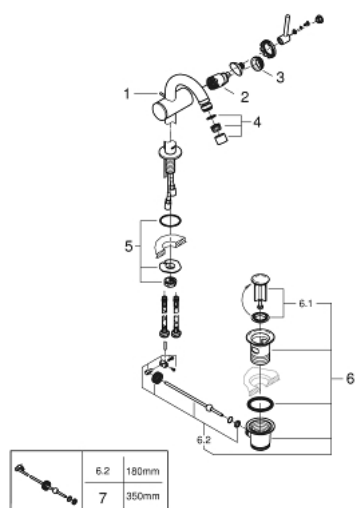

32 108 003 ATRIO СМЕСИТЕЛЬ ОДНОРЫЧАЖНЫЙ ДЛЯ БИДЕ, DN 15 M-SIZE

ОПИСАНИЕ ПРОДУКТА

- монтаж на одно отверстие
- GROHE SilkMove керамический картридж 28 мм
- с ограничителем температуры
- GROHE StarLight хромированное покрытие поверхности
- система быстрого монтажа
- трубкообразный излив
- рычажный донный клапан 1 1/4"
- гибкая подводка

32 108 003 ATRIO СМЕСИТЕЛЬ ОДНОРЫЧАЖНЫЙ ДЛЯ БИДЕ, DN 15
M-SIZE

32 108 003 ATRIO СМЕСИТЕЛЬ ОДНОРЫЧАЖНЫЙ ДЛЯ БИДЕ, DN 15 M-SIZE

ЗАПАСНЫЕ ЧАСТИ

- 1: Тяга (Order-nr. 65196000)
- 2: Картридж (Order-nr. 46963000)
- 3: Крепежное кольцо (Order-nr. 07419000)
- 4: Аэратор (Order-nr. 06574000)
- 5: Schaftbefestigung (Order-nr. 48409000)
- 6: Сливной гарнитур 1 1/4" (Order-nr. 28910000)
- 6.1: Пробка (Order-nr. 07182000)
- 6.2: Эксцентриковая тяга (Order-nr. 07052000)
- 7: Эксцентриковая тяга (Order-nr. 07341000)*
- * Optional accessories