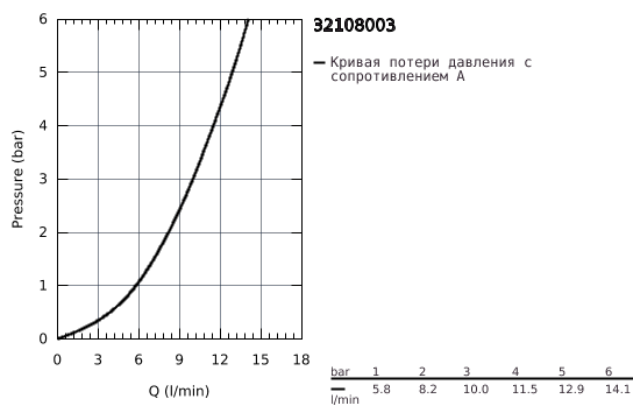

32 108 003 ATRIO СМЕСИТЕЛЬ ОДНОРЫЧАЖНЫЙ ДЛЯ БИДЕ, DN 15
M-SIZE