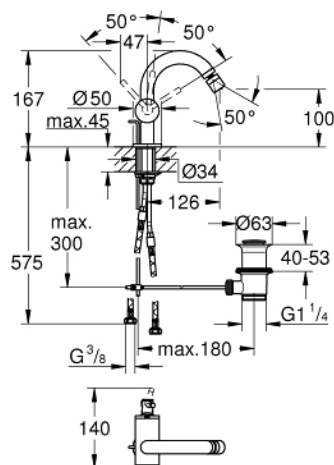

32 108 003 ATRIO СМЕСИТЕЛЬ ОДНОРЫЧАЖНЫЙ ДЛЯ БИДЕ, DN 15 M-SIZE

ОПИСАНИЕ ПРОДУКТА

- монтаж на одно отверстие
- GROHE SilkMove керамический картридж 28 мм
- с ограничителем температуры
- GROHE StarLight хромированное покрытие поверхности
- система быстрого монтажа
- трубкообразный излив
- рычажный донный клапан 1 1/4"
- гибкая подводка

32 108 003 ATRIO СМЕСИТЕЛЬ ОДНОРЫЧАЖНЫЙ ДЛЯ БИДЕ, DN 15
M-SIZE

32 108 003 ATRIO СМЕСИТЕЛЬ ОДНОРЫЧАЖНЫЙ ДЛЯ БИДЕ, DN 15 M-SIZE

ЗАПАСНЫЕ ЧАСТИ

- 1: Тяга (Order-nr. 65196000)
- 2: Картридж (Order-nr. 46963000)
- 3: Крепежное кольцо (Order-nr. 07419000)
- 4: Аэратор (Order-nr. 06574000)
- 5: Schaftbefestigung (Order-nr. 48409000)
- 6: Сливной гарнитур 1 1/4" (Order-nr. 28910000)
- 6.1: Пробка (Order-nr. 07182000)
- 6.2: Эксцентриковая тяга (Order-nr. 07052000)
- 7: Эксцентриковая тяга (Order-nr. 07341000)*
- * Optional accessories