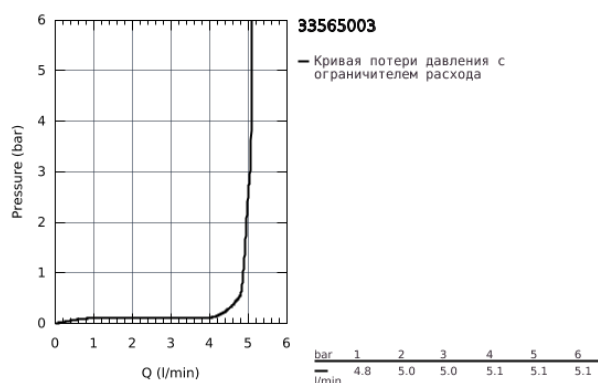

33 565 003 EUROSTYLE СМЕСИТЕЛЬ ОДНОРЫЧАЖНЫЙ ДЛЯ БИДЕ DN 15 S-SIZE

ОПИСАНИЕ ПРОДУКТА

- монтаж на одно отверстие
- металлическая рукоятка (с отверстием)
- GROHE SilkMove керамический картридж 35 мм
- регулировка расхода воды
- с ограничителем температуры
- GROHE StarLight хромированное покрытие поверхности
- GROHE EcoJoy - 5,7 л/мин
- GROHE FastFixation система быстрого монтажа
- с шаровым шарниром
- рычажный донный клапан 1 1/4"
- гибкая подводка

33 565 003 EUROSTYLE СМЕСИТЕЛЬ ОДНОРЫЧАЖНЫЙ ДЛЯ БИДЕ DN 15 S-SIZE

ЗАПАСНЫЕ ЧАСТИ

- 1: Рычаг (Order-nr. 46938000)
 - 2: Колпак (Order-nr. 46492000)
 - 3: Винтовая стяжка (Order-nr. 46460000)
 - 4: Картридж (Order-nr. 46374000)
 - 5: Тяга (Order-nr. 46739000)
 - 6: Аэратор (Order-nr. 13998000)
 - 7: Обратное резьбовое соединение (Order-nr. 46671000)
 - 8: Сливной гарнитур 1 1/4" (Order-nr. 28910000)
 - 8.1: Пробка (Order-nr. 07182000)
 - 8.2: Эксцентриковая тяга (Order-nr. 07052000)
 - 9: Эксцентриковая тяга (Order-nr. 07341000)*
 - 10: Ключ (Order-nr. 19332000)*
 - 11: Монтажный ключ (Order-nr. 19017000)*
- * Optional accessories