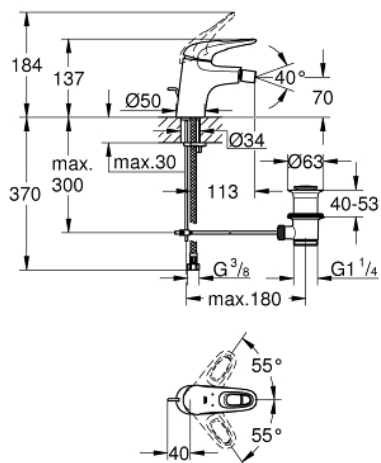

33 565 003 EUROSTYLE СМЕСИТЕЛЬ ОДНОРЫЧАЖНЫЙ ДЛЯ БИДЕ DN 15 S-SIZE

ОПИСАНИЕ ПРОДУКТА

- монтаж на одно отверстие
- металлическая рукоятка (с отверстием)
- GROHE SilkMove керамический картридж 35 мм
- регулировка расхода воды
- с ограничителем температуры
- GROHE StarLight хромированное покрытие поверхности
- GROHE EcoJoy - 5,7 л/мин
- GROHE FastFixation система быстрого монтажа
- с шаровым шарниром
- рычажный донный клапан 1 1/4"
- гибкая подводка

33 565 003 EUROSTYLE СМЕСИТЕЛЬ ОДНОРЫЧАЖНЫЙ ДЛЯ БИДЕ DN 15 S-SIZE

ЗАПАСНЫЕ ЧАСТИ

- 1: Рычаг (Order-nr. 46938000)
 - 2: Колпак (Order-nr. 46492000)
 - 3: Винтовая стяжка (Order-nr. 46460000)
 - 4: Картридж (Order-nr. 46374000)
 - 5: Тяга (Order-nr. 46739000)
 - 6: Аэратор (Order-nr. 13998000)
 - 7: Обратное резьбовое соединение (Order-nr. 46671000)
 - 8: Сливной гарнитур 1 1/4" (Order-nr. 28910000)
 - 8.1: Пробка (Order-nr. 07182000)
 - 8.2: Эксцентриковая тяга (Order-nr. 07052000)
 - 9: Эксцентриковая тяга (Order-nr. 07341000)*
 - 10: Ключ (Order-nr. 19332000)*
 - 11: Монтажный ключ (Order-nr. 19017000)*
- * Optional accessories