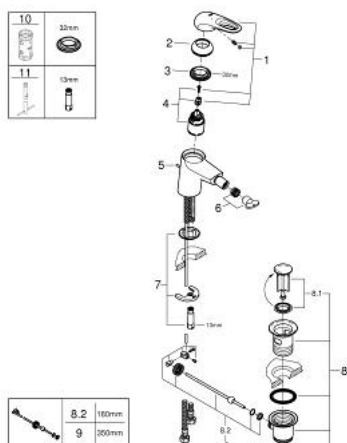

33 565 003 EUROSTYLE СМЕСИТЕЛЬ ОДНОРЫЧАЖНЫЙ ДЛЯ БИДЕ DN 15 S-SIZE

ОПИСАНИЕ ПРОДУКТА

- монтаж на одно отверстие
- металлическая рукоятка (с отверстием)
- GROHE SilkMove керамический картридж 35 мм
- регулировка расхода воды
- с ограничителем температуры
- GROHE StarLight хромированное покрытие поверхности
- GROHE EcoJoy - 5,7 л/мин
- GROHE FastFixation система быстрого монтажа
- с шаровым шарниром
- рычажный донный клапан 1 1/4"
- гибкая подводка

33 565 003 EUROSTYLE СМЕСИТЕЛЬ ОДНОРЫЧАЖНЫЙ ДЛЯ БИДЕ DN 15 S-SIZE

ЗАПАСНЫЕ ЧАСТИ

- 1: Рычаг (Order-nr. 46938000)
 - 2: Колпак (Order-nr. 46492000)
 - 3: Винтовая стяжка (Order-nr. 46460000)
 - 4: Картридж (Order-nr. 46374000)
 - 5: Тяга (Order-nr. 46739000)
 - 6: Аэратор (Order-nr. 13998000)
 - 7: Обратное резьбовое соединение (Order-nr. 46671000)
 - 8: Сливной гарнитур 1 1/4" (Order-nr. 28910000)
 - 8.1: Пробка (Order-nr. 07182000)
 - 8.2: Эксцентриковая тяга (Order-nr. 07052000)
 - 9: Эксцентриковая тяга (Order-nr. 07341000)*
 - 10: Ключ (Order-nr. 19332000)*
 - 11: Монтажный ключ (Order-nr. 19017000)*
- * Optional accessories