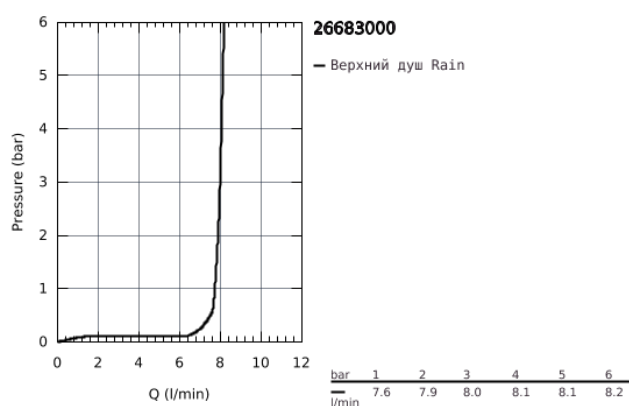

26 683 000 TEMPESTA 250 CUBE ВЕРХНИЙ ДУШ С ПОТОЛОЧНЫМ ДУШЕВЫМ КРОНШТЕЙНОМ 142 ММ, 1 РЕЖИМ СТРУИ

ОПИСАНИЕ ПРОДУКТА

- в комплект входят:
- верхний душ Tempesta 250 Cube (26 681)
- один вид струи:
- Rain
- полностью хромированные поверхности
- душевой кронштейн потолочный 142 мм (27 485)
- с квадратной розеткой
- GROHE EcoJoy ограничитель расхода воды 9,5 л/мин
- GROHE DreamSpray превосходный поток воды
- GROHE StarLight хромированное покрытие поверхности
- SpeedClean система против известковых отложений
- внутренний охлаждающий канал для продолжительного срока службы
- может использоваться с проточным водонагревателем
- профессиональная серия

26 683 000 **TEMPESTA 250 CUBE ВЕРХНИЙ ДУШ С ПОТОЛОЧНЫМ ДУШЕВЫМ
КРОНШТЕЙНОМ 142 ММ, 1 РЕЖИМ СТРУИ**

ЗАПАСНЫЕ ЧАСТИ

1: Уплотнение Ø18,5 x Ø12 x 2 (Order-nr. 0138900M)

2: Сетка (Order-nr. 48007000)

3: Розетка (Order-nr. 48118000)