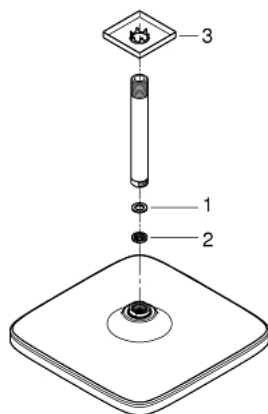

26 683 000 TEMPESTA 250 CUBE ВЕРХНИЙ ДУШ С ПОТОЛОЧНЫМ ДУШЕВЫМ КРОНШТЕЙНОМ 142 ММ, 1 РЕЖИМ СТРУИ

ОПИСАНИЕ ПРОДУКТА

- в комплект входят:
- верхний душ Tempesta 250 Cube (26 681)
- один вид струи:
- Rain
- полностью хромированные поверхности
- душевой кронштейн потолочный 142 мм (27 485)
- с квадратной розеткой
- GROHE EcoJoy ограничитель расхода воды 9,5 л/мин
- GROHE DreamSpray превосходный поток воды
- GROHE StarLight хромированное покрытие поверхности
- SpeedClean система против известковых отложений
- внутренний охлаждающий канал для продолжительного срока службы
- может использоваться с проточным водонагревателем
- профессиональная серия

26 683 000 **TEMPESTA 250 CUBE ВЕРХНИЙ ДУШ С ПОТОЛОЧНЫМ ДУШЕВЫМ
КРОНШТЕЙНОМ 142 ММ, 1 РЕЖИМ СТРУИ**

ЗАПАСНЫЕ ЧАСТИ

1: Уплотнение Ø18,5 x Ø12 x 2 (Order-nr. 0138900M)

2: Сетка (Order-nr. 48007000)

3: Розетка (Order-nr. 48118000)