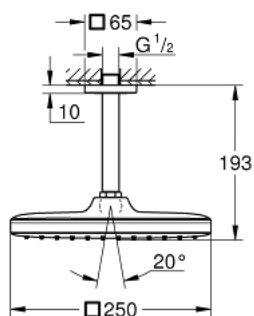

26 683 000 TEMPESTA 250 CUBE ВЕРХНИЙ ДУШ С ПОТОЛОЧНЫМ ДУШЕВЫМ КРОНШТЕЙНОМ 142 ММ, 1 РЕЖИМ СТРУИ

ОПИСАНИЕ ПРОДУКТА

- в комплект входят:
- верхний душ Tempesta 250 Cube (26 681)
- один вид струи:
- Rain
- полностью хромированные поверхности
- душевой кронштейн потолочный 142 мм (27 485)
- с квадратной розеткой
- GROHE EcoJoy ограничитель расхода воды 9,5 л/мин
- GROHE DreamSpray превосходный поток воды
- GROHE StarLight хромированное покрытие поверхности
- SpeedClean система против известковых отложений
- внутренний охлаждающий канал для продолжительного срока службы
- может использоваться с проточным водонагревателем
- профессиональная серия

26 683 000 **TEMPESTA 250 CUBE ВЕРХНИЙ ДУШ С ПОТОЛОЧНЫМ ДУШЕВЫМ
КРОНШТЕЙНОМ 142 ММ, 1 РЕЖИМ СТРУИ**

ЗАПАСНЫЕ ЧАСТИ

1: Уплотнение Ø18,5 x Ø12 x 2 (Order-nr. 0138900M)

2: Сетка (Order-nr. 48007000)

3: Розетка (Order-nr. 48118000)