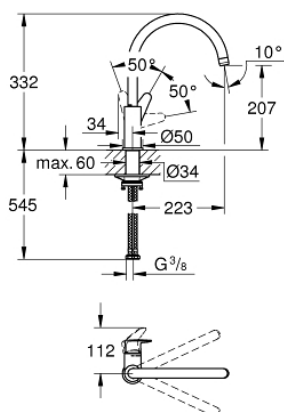

31 536 001 BAUCURVE СМЕСИТЕЛЬ ОДНОРЫЧАЖНЫЙ ДЛЯ МОЙКИ, DN 15

ОПИСАНИЕ ПРОДУКТА

- с высоким изливом
- монтаж на одно отверстие
- GROHE StarLight хромированное покрытие поверхности
- GROHE Longlife керамический картридж 28 мм
- GROHE Zero Изолированный водоток - вода не контактирует с металлами корпуса смесителя
- излив с аэратором
- поворотный трубкообразный излив
- угол поворота 360°
- гибкая подводка
- GROHE FastFixation Plus Система монтажа
- для установки на столешницу толщиной от 60 мм необходим крепеж 48 384 000 (приобретается отдельно)
- минимальное давление 1,0 бар

31 536 001 BAUCURVE СМЕСИТЕЛЬ ОДНОРЫЧАЖНЫЙ ДЛЯ МОЙКИ, DN 15

31 536 001 BAUCURVE СМЕСИТЕЛЬ ОДНОРЫЧАЖНЫЙ ДЛЯ МОЙКИ, DN 15

ЗАПАСНЫЕ ЧАСТИ

- 1: Картридж (Order-nr. 46963000)
- 2: Аэратор (Order-nr. 13967000)
- 3: Комплект крепежа (Order-nr. 48477000)
- 4: Schaftebefestigung (Order-nr. 48384000)*