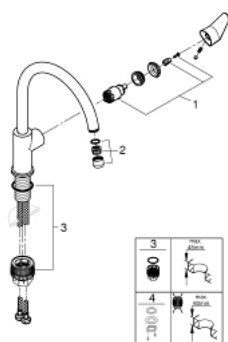

31 536 001 BAUCURVE СМЕСИТЕЛЬ ОДНОРЫЧАЖНЫЙ ДЛЯ МОЙКИ, DN 15

ОПИСАНИЕ ПРОДУКТА

- с высоким изливом
- монтаж на одно отверстие
- GROHE StarLight хромированное покрытие поверхности
- GROHE Longlife керамический картридж 28 мм
- GROHE Zero Изолированный водоток - вода не контактирует с металлами корпуса смесителя
- излив с аэратором
- поворотный трубкообразный излив
- угол поворота 360°
- гибкая подводка
- GROHE FastFixation Plus Система монтажа
- для установки на столешницу толщиной от 60 мм необходим крепеж 48 384 000 (приобретается отдельно)
- минимальное давление 1,0 бар

31 536 001 BAUCURVE СМЕСИТЕЛЬ ОДНОРЫЧАЖНЫЙ ДЛЯ МОЙКИ, DN 15

31 536 001 BAUCURVE СМЕСИТЕЛЬ ОДНОРЫЧАЖНЫЙ ДЛЯ МОЙКИ, DN 15

ЗАПАСНЫЕ ЧАСТИ

- 1: Картридж (Order-nr. 46963000)
- 2: Аэратор (Order-nr. 13967000)
- 3: Комплект крепежа (Order-nr. 48477000)
- 4: Schaftebefestigung (Order-nr. 48384000)*