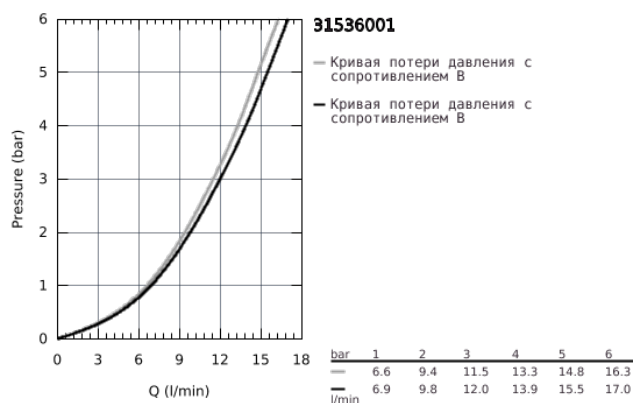

31 536 001 BAUCURVE СМЕСИТЕЛЬ ОДНОРЫЧАЖНЫЙ ДЛЯ МОЙКИ, DN 15

ОПИСАНИЕ ПРОДУКТА

- с высоким изливом
- монтаж на одно отверстие
- GROHE StarLight хромированное покрытие поверхности
- GROHE Longlife керамический картридж 28 мм
- GROHE Zero Изолированный водоток - вода не контактирует с металлами корпуса смесителя
- излив с аэратором
- поворотный трубкообразный излив
- угол поворота 360°
- гибкая подводка
- GROHE FastFixation Plus Система монтажа
- для установки на столешницу толщиной от 60 мм необходим крепеж 48 384 000 (приобретается отдельно)
- минимальное давление 1,0 бар

31 536 001 BAUCURVE СМЕСИТЕЛЬ ОДНОРЫЧАЖНЫЙ ДЛЯ МОЙКИ, DN 15

31 536 001 BAUCURVE СМЕСИТЕЛЬ ОДНОРЫЧАЖНЫЙ ДЛЯ МОЙКИ, DN 15

ЗАПАСНЫЕ ЧАСТИ

- 1: Картридж (Order-nr. 46963000)
- 2: Аэратор (Order-nr. 13967000)
- 3: Комплект крепежа (Order-nr. 48477000)
- 4: Schaftebefestigung (Order-nr. 48384000)*