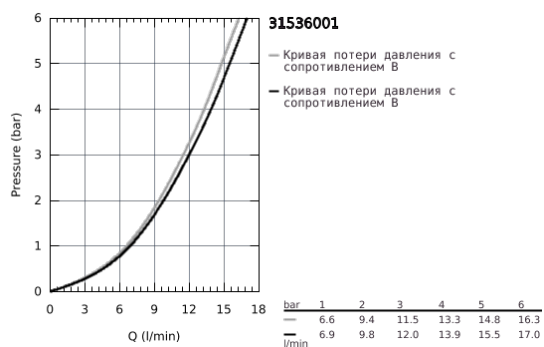

31 536 001 BAUCURVE СМЕСИТЕЛЬ ОДНОРЫЧАЖНЫЙ ДЛЯ МОЙКИ, DN 15

ОПИСАНИЕ ПРОДУКТА

- с высоким изливом
- монтаж на одно отверстие
- GROHE StarLight хромированное покрытие поверхности
- GROHE Longlife керамический картридж 28 мм
- GROHE Zero Изолированный водоток - вода не контактирует с металлами корпуса смесителя
- излив с аэратором
- поворотный трубкообразный излив
- угол поворота 360°
- гибкая подводка
- GROHE FastFixation Plus Система монтажа
- для установки на столешницу толщиной от 60 мм необходим крепеж 48 384 000 (приобретается отдельно)
- минимальное давление 1,0 бар

31 536 001 BAUCURVE СМЕСИТЕЛЬ ОДНОРЫЧАЖНЫЙ ДЛЯ МОЙКИ, DN 15

31 536 001 BAUCURVE СМЕСИТЕЛЬ ОДНОРЫЧАЖНЫЙ ДЛЯ МОЙКИ, DN 15

ЗАПАСНЫЕ ЧАСТИ

- 1: Картридж (Order-nr. 46963000)
- 2: Аэратор (Order-nr. 13967000)
- 3: Комплект крепежа (Order-nr. 48477000)
- 4: Schaftebefestigung (Order-nr. 48384000)*