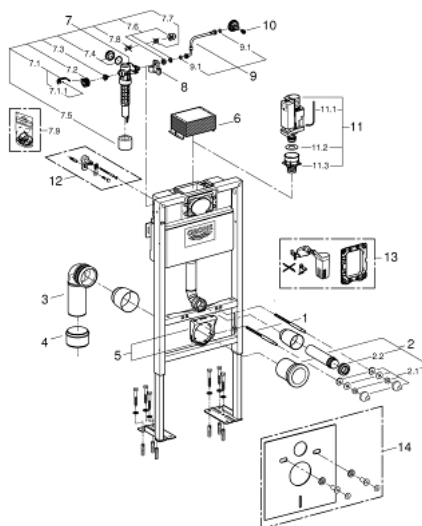

38 586 001 RAPID SL ИНСТАЛЛЯЦИЯ ДЛЯ ПОДВЕСНОГО УНИТАЗА, МОНТАЖНАЯ ВЫСОТА 1.00 М

ЗАПАСНЫЕ ЧАСТИ

- 1: Резьбовые болты (Order-nr. 4276400M)
- 2: Впускной и смывной гарнитуры для унитаза (Order-nr. 37311K00)
- 2.1: Крепёж (Order-nr. 43511SH0)
- 2.2: Соединение (Order-nr. 37119000)
- 3: PP-смывная дуга DN 90 (Order-nr. 42327000)
- 4: 4" адаптер патрубка (Order-nr. 42242000)
- 5: Фиксаторы (Order-nr. 42243000)
- 6: ревизионное окошко для бачков 0,82 м (Order-nr. 42326000)
- 7: Наполнительный клапан (Order-nr. 37095000)
- 7.1: Рычаг (Order-nr. 43734000)
- 7.1.1: Уплотнение (Order-nr. 4377000M)
- 7.2: Вентильная головка (Order-nr. 43536000)
- 7.3: Мембрана (Order-nr. 4375800M)
- 7.4: Колпак винта (Order-nr. 43735000)
- 7.5: Вентильный поплавок 5 шт. (Order-nr. 4379100M)
- 7.6: Комплект уплотнений (Order-nr. 43722000)*
- 8: Держатель для смесителей GROHE встроенного монтажа (Order-nr. 42195000)
- 9: шланг (Order-nr. 43325000)
- 9.1: O-кольцо (Order-nr. 0319100M)
- 10: Вентиль (Order-nr. 42385000)
- 11: AV1 в комплекте (Order-nr. 42314000)
- 11.1: пневматический шланг (Order-nr. 42319000)
- 11.2: Уплотнение (Order-nr. 42310000)
- 11.3: Седло клапана для GD 2 (Order-nr. 42315000)
- 12: Настенный уголок (Order-nr. 3855800M)*
- 13: Деталь переоснащения (Order-nr. 38796000)*
- 14: Звукоизоляционный комплект (Order-nr. 37131000)*

* Optional accessories