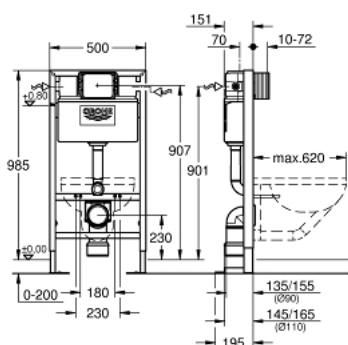

38 586 001 RAPID SL ИНСТАЛЛЯЦИЯ ДЛЯ ПОДВЕСНОГО УНИТАЗА, МОНТАЖНАЯ ВЫСОТА 1.00 М

ОПИСАНИЕ ПРОДУКТА

- со сливным бачком 6 - 9 л
- для свободно стоящего монтажа, монтажа перед стеной или стеной - перегородкой
- самонесущая стальная рама с порошковым напылением
- подготовлена для облицовки
- фиксированные подключения
- закрывающийся
- крепежный материал
- проверено -TUEV
- 2 болта-держателя для унитаза
- крепление для керамики
- расстояние между болтами 180/230 мм
- выходной патрубок для унитаза Ø 90 мм
- регулировка глубины монтажа
- редуктор Ø 90/110 мм
- впускной и смывной гарнитуры
- характеристики смывной бачок 6 - 9 л:
- Пневматический смывной клапан с тремя режимами слива: 2-х объёмный, старт/стоп, или непрерывный
- управление спереди и сверху
- Подключение воды слева, справа и сзади
- Арматурная группа I
- с изоляцией от конденсационной влаги
- подключение воды DN 15
- укороченная ревизионная шахта с защитным кожухом
- для монтажа перед стеной необходимо заказать настенные уголки 38 558 00M (продаются отдельно)
- для установки малых панелей смыва необходимо дополнительно заказать ревизионный короб 40 950 000