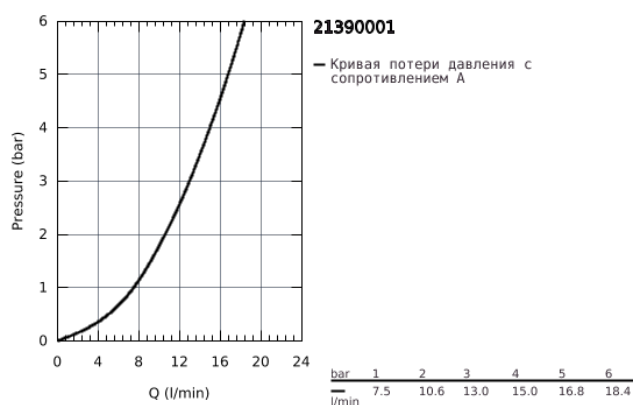

## 21 390 001 COSTA L СМЕСИТЕЛЬ ДЛЯ РАКОВИНЫ НА ОДНО ОТВЕРСТИЕ, DN 15