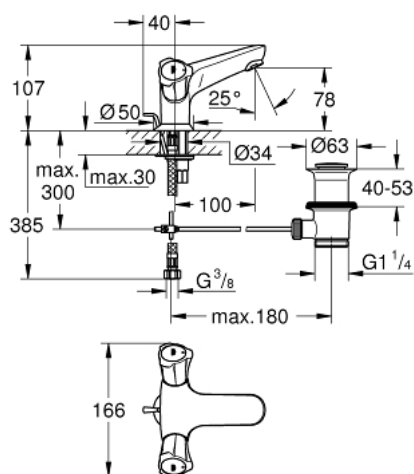

## 21 390 001 COSTA L СМЕСИТЕЛЬ ДЛЯ РАКОВИНЫ НА ОДНО ОТВЕРСТИЕ, DN 15

### ЗАПАСНЫЕ ЧАСТИ

- 1: Ручьятка запорная Costa L (Order-nr. 45994000)
  - 1.1: Переходник-защелка (Order-nr. 0538600M)
  - 2: Вентиль 1/2" (Order-nr. 07146000)
  - 2.1: O-кольцо Ø6 x Ø2 (Order-nr. 0128300M)
  - 2.2: O-кольцо Ø18,2 x Ø1,7 (Order-nr. 0392400M)
  - 2.3: Уплотнение (Order-nr. 0529100M)
  - 3: Аэратор (Order-nr. 13929000)
  - 4: Розетка (Order-nr. 48004000)
  - 5: Обратное резьбовое соединение (Order-nr. 46249000)
  - 6: Выдвижной излив (Order-nr. 65936PD0)
  - 7: Сливной гарнитур 1 1/4" (Order-nr. 28910000)
  - 7.1: Пробка (Order-nr. 07182000)
  - 7.2: Эксцентриковая тяга (Order-nr. 07052000)
  - 8: Шланг под давлением (Order-nr. 46255000)
  - 9: Винты для Costa/Avina (Order-nr. 48013000)\*
  - 10: Эксцентриковая тяга (Order-nr. 07341000)\*
  - 11: Монтажный ключ (Order-nr. 19017000)\*
- \* Optional accessories