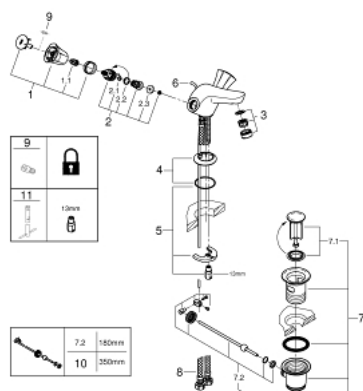

## 21 390 001 COSTA L СМЕСИТЕЛЬ ДЛЯ РАКОВИНЫ НА ОДНО ОТВЕРСТИЕ, DN 15

### ЗАПАСНЫЕ ЧАСТИ

- 1: Ручьятка запорная Costa L (Order-nr. 45994000)
  - 1.1: Переходник-защелка (Order-nr. 0538600M)
  - 2: Вентиль 1/2" (Order-nr. 07146000)
  - 2.1: O-кольцо Ø6 x Ø2 (Order-nr. 0128300M)
  - 2.2: O-кольцо Ø18,2 x Ø1,7 (Order-nr. 0392400M)
  - 2.3: Уплотнение (Order-nr. 0529100M)
  - 3: Аэратор (Order-nr. 13929000)
  - 4: Розетка (Order-nr. 48004000)
  - 5: Обратное резьбовое соединение (Order-nr. 46249000)
  - 6: Выдвижной излив (Order-nr. 65936PD0)
  - 7: Сливной гарнитур 1 1/4" (Order-nr. 28910000)
  - 7.1: Пробка (Order-nr. 07182000)
  - 7.2: Эксцентриковая тяга (Order-nr. 07052000)
  - 8: Шланг под давлением (Order-nr. 46255000)
  - 9: Винты для Costa/Avina (Order-nr. 48013000)\*
  - 10: Эксцентриковая тяга (Order-nr. 07341000)\*
  - 11: Монтажный ключ (Order-nr. 19017000)\*
- \* Optional accessories