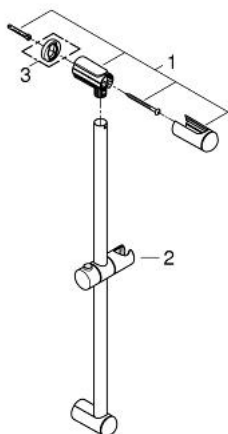

27 523 000 **ТЕМPEСТА ДУШЕВАЯ ШТАНГА, 600 ММ**

ОПИСАНИЕ ПРОДУКТА

- с настенным креплением, поворотный держатель с фиксацией по высоте
- GROHE StarLight хромированное покрытие поверхности

27 523 000 ТЕМПЕСТА ДУШЕВАЯ ШТАНГА, 600 ММ

ЗАПАСНЫЕ ЧАСТИ

1: Держатель душевой штанги (Order-nr. 48098000)

2: Скользящий элемент (Order-nr. 48099000)

3: Шайба выравнивания (Order-nr. 48051000)*

* Optional accessories