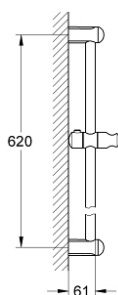

27 523 000 **ТЕМPEСТА ДУШЕВАЯ ШТАНГА, 600 ММ**

ОПИСАНИЕ ПРОДУКТА

- с настенным креплением, поворотный держатель с фиксацией по высоте
- GROHE StarLight хромированное покрытие поверхности

27 523 000 ТЕМПЕСТА ДУШЕВАЯ ШТАНГА, 600 ММ

ЗАПАСНЫЕ ЧАСТИ

1: Держатель душевой штанги (Order-nr. 48098000)

2: Скользящий элемент (Order-nr. 48099000)

3: Шайба выравнивания (Order-nr. 48051000)*

* Optional accessories