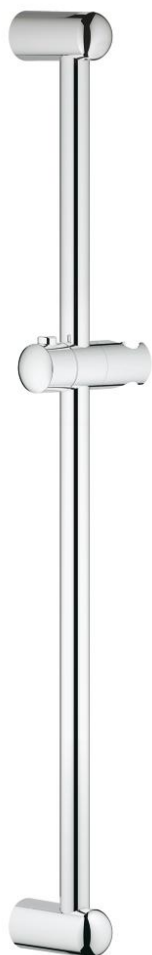

27 523 000 **ТЕМPEСТА ДУШЕВАЯ ШТАНГА, 600 ММ**

ОПИСАНИЕ ПРОДУКТА

- с настенным креплением, поворотный держатель с фиксацией по высоте
- GROHE StarLight хромированное покрытие поверхности

27 523 000 ТЕМПЕСТА ДУШЕВАЯ ШТАНГА, 600 ММ

ЗАПАСНЫЕ ЧАСТИ

1: Держатель душевой штанги (Order-nr. 48098000)

2: Скользящий элемент (Order-nr. 48099000)

3: Шайба выравнивания (Order-nr. 48051000)*

* Optional accessories