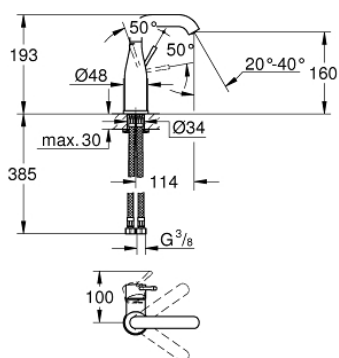

23 463 001 ESSENCE СМЕСИТЕЛЬ ОДНОРЫЧАЖНЫЙ ДЛЯ РАКОВИНЫ, DN 15 M-SIZE

ОПИСАНИЕ ПРОДУКТА

- монтаж на одно отверстие
- металлический рычаг
- GROHE SilkMove керамический картридж 28 мм
- с ограничителем температуры
- GROHE StarLight хромированное покрытие поверхности
- GROHE EcoJoy - 5,7 л/мин
- GROHE AquaGuide регулируемый аэратор
- GROHE FastFixation Plus Система монтажа
- поворотный излив с аэратором и стопором
- гладкий корпус
- гибкая подводка
- минимальное давление 1,0 бар

23 463 001 ESSENCE СМЕСИТЕЛЬ ОДНОРЫЧАЖНЫЙ ДЛЯ РАКОВИНЫ, DN 15 M-SIZE

ЗАПАСНЫЕ ЧАСТИ

- 1: Рычаг (Order-nr. 46919000)
- 2: Картридж (Order-nr. 46580000)
- 3: Трубнообразный излив (Order-nr. 13373000)
- 3.1: Аэратор (Order-nr. 48270000)
- 3.2: O-кольцо Ø13,5 x Ø2,75 (Order-nr. 0128500M)
- 3.3: Страховочное кольцо (Order-nr. 4826600M)
- 4: Обратное резьбовое соединение (Order-nr. 46645000)
- 5: Шланг под давлением (Order-nr. 46255000)
- 6: Монтажный ключ (Order-nr. 19017000)*