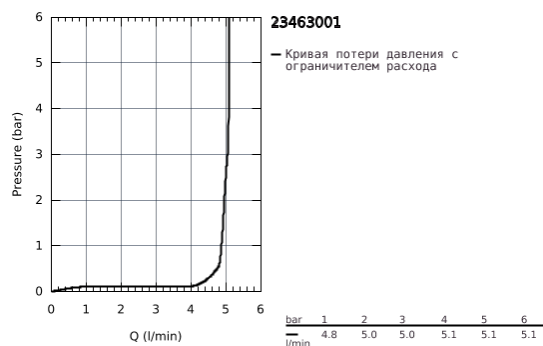

23 463 001 ESSENCE СМЕСИТЕЛЬ ОДНОРЫЧАЖНЫЙ ДЛЯ РАКОВИНЫ, DN 15 M-SIZE

ОПИСАНИЕ ПРОДУКТА

- монтаж на одно отверстие
- металлический рычаг
- GROHE SilkMove керамический картридж 28 мм
- с ограничителем температуры
- GROHE StarLight хромированное покрытие поверхности
- GROHE EcoJoy - 5,7 л/мин
- GROHE AquaGuide регулируемый аэратор
- GROHE FastFixation Plus Система монтажа
- поворотный излив с аэратором и стопором
- гладкий корпус
- гибкая подводка
- минимальное давление 1,0 бар

23 463 001 ESSENCE СМЕСИТЕЛЬ ОДНОРЫЧАЖНЫЙ ДЛЯ РАКОВИНЫ, DN 15 M-SIZE

ЗАПАСНЫЕ ЧАСТИ

- 1: Рычаг (Order-nr. 46919000)
- 2: Картридж (Order-nr. 46580000)
- 3: Трубнообразный излив (Order-nr. 13373000)
- 3.1: Аэратор (Order-nr. 48270000)
- 3.2: O-кольцо Ø13,5 x Ø2,75 (Order-nr. 0128500M)
- 3.3: Страховочное кольцо (Order-nr. 4826600M)
- 4: Обратное резьбовое соединение (Order-nr. 46645000)
- 5: Шланг под давлением (Order-nr. 46255000)
- 6: Монтажный ключ (Order-nr. 19017000)*