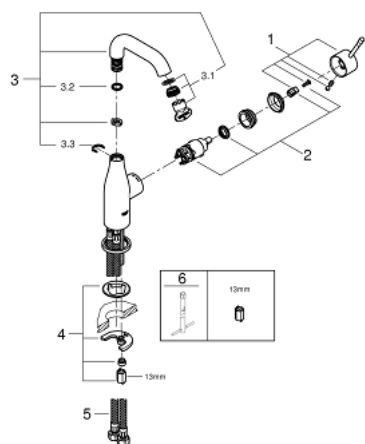

23 463 001 ESSENCE СМЕСИТЕЛЬ ОДНОРЫЧАЖНЫЙ ДЛЯ РАКОВИНЫ, DN 15 M-SIZE

ОПИСАНИЕ ПРОДУКТА

- монтаж на одно отверстие
- металлический рычаг
- GROHE SilkMove керамический картридж 28 мм
- с ограничителем температуры
- GROHE StarLight хромированное покрытие поверхности
- GROHE EcoJoy - 5,7 л/мин
- GROHE AquaGuide регулируемый аэратор
- GROHE FastFixation Plus Система монтажа
- поворотный излив с аэратором и стопором
- гладкий корпус
- гибкая подводка
- минимальное давление 1,0 бар

23 463 001 ESSENCE СМЕСИТЕЛЬ ОДНОРЫЧАЖНЫЙ ДЛЯ РАКОВИНЫ, DN 15 M-SIZE

ЗАПАСНЫЕ ЧАСТИ

- 1: Рычаг (Order-nr. 46919000)
- 2: Картридж (Order-nr. 46580000)
- 3: Трубнообразный излив (Order-nr. 13373000)
- 3.1: Аэратор (Order-nr. 48270000)
- 3.2: O-кольцо Ø13,5 x Ø2,75 (Order-nr. 0128500M)
- 3.3: Страховочное кольцо (Order-nr. 4826600M)
- 4: Обратное резьбовое соединение (Order-nr. 46645000)
- 5: Шланг под давлением (Order-nr. 46255000)
- 6: Монтажный ключ (Order-nr. 19017000)*