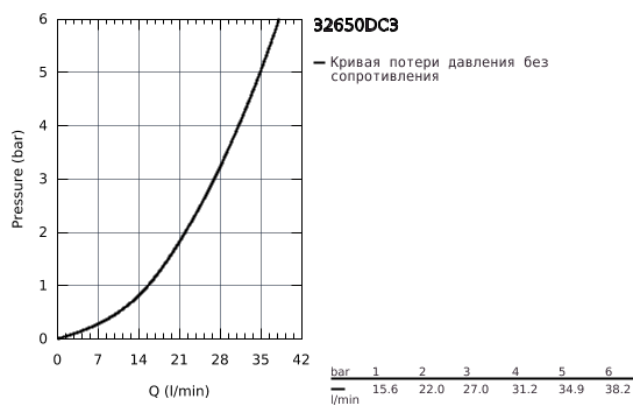

32 650 DC3 ATRIO СМЕСИТЕЛЬ ОДНОРЫЧАЖНЫЙ ДЛЯ ДУША, DN 15

ОПИСАНИЕ ПРОДУКТА

- настенный монтаж
- GROHE SilkMove керамический картридж 35 мм
- GROHE StarLight хромированное покрытие поверхности
- регулировка расхода воды
- отвод для душа снизу 1/2" со встроенным обратным клапаном
- скрытые S-образные эксцентрики
- с защитой от обратного потока