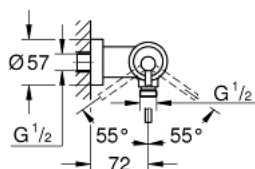

32 650 DC3 ATRIO СМЕСИТЕЛЬ ОДНОРЫЧАЖНЫЙ ДЛЯ ДУША, DN 15

ОПИСАНИЕ ПРОДУКТА

- настенный монтаж
- GROHE SilkMove керамический картридж 35 мм
- GROHE StarLight хромированное покрытие поверхности
- регулировка расхода воды
- отвод для душа снизу 1/2" со встроенным обратным клапаном
- скрытые S-образные эксцентрики
- с защитой от обратного потока

32 650 DC3 ATRIO СМЕСИТЕЛЬ ОДНОРЫЧАЖНЫЙ ДЛЯ ДУША, DN 15

ЗАПАСНЫЕ ЧАСТИ

- 1: Картридж (Order-nr. 46374000)
- 2: Обратный клапан (Order-nr. 08565000)
- 3: Ключ (Order-nr. 19332000)*

* Optional accessories