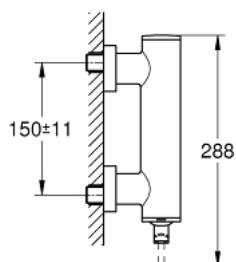

32 650 DC3 ATRIO СМЕСИТЕЛЬ ОДНОРЫЧАЖНЫЙ ДЛЯ ДУША, DN 15

ОПИСАНИЕ ПРОДУКТА

- настенный монтаж
- GROHE SilkMove керамический картридж 35 мм
- GROHE StarLight хромированное покрытие поверхности
- регулировка расхода воды
- отвод для душа снизу 1/2" со встроенным обратным клапаном
- скрытые S-образные эксцентрики
- с защитой от обратного потока

32 650 DC3 ATRIO СМЕСИТЕЛЬ ОДНОРЫЧАЖНЫЙ ДЛЯ ДУША, DN 15

ЗАПАСНЫЕ ЧАСТИ

- 1: Картридж (Order-nr. 46374000)
- 2: Обратный клапан (Order-nr. 08565000)
- 3: Ключ (Order-nr. 19332000)*

* Optional accessories