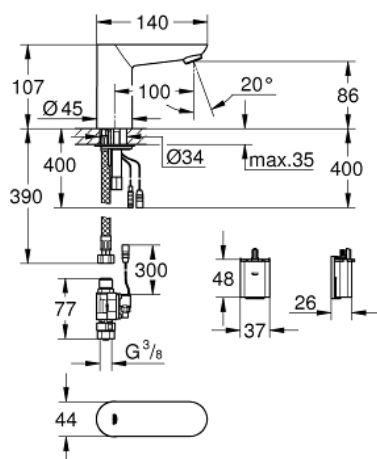

### ОПИСАНИЕ ПРОДУКТА

- с инфракрасным датчиком для двусторонней связи для мониторинга, настройки и сервисного обслуживания
- для холодной или смешанной воды
- 6V литиевая батарейка, тип CR-P2
- Срок службы батарейки: прил. 7 лет (150 включений в день )
- GROHE EcoJoy - 5,7 л/мин
- гибкая подводка
- грязеулавливающие фильтры
- внешний электромагнитный клапан
- внешняя батарея
- система быстрого монтажа
- многоступенчатый указатель состояния батарейки
- 7 предустановленных режимов:
  - автоматический смыв
  - термическая дезинфекция
  - моющий режим
- дополнительные функции и точные настройки с помощью пульта дистанционного управления 36 407
- Одобрено в CE
- класс шума I по DIN 4109
- тип защиты смесителя IP 59K