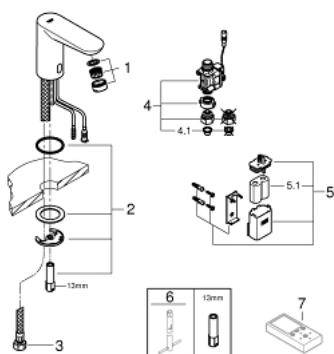

### ОПИСАНИЕ ПРОДУКТА

- с инфракрасным датчиком для двусторонней связи для мониторинга, настройки и сервисного обслуживания
- для холодной или смешанной воды
- 6V литиевая батарейка, тип CR-P2
- Срок службы батарейки: прил. 7 лет (150 включений в день )
- GROHE EcoJoy - 5,7 л/мин
- гибкая подводка
- грязеулавливающие фильтры
- внешний электромагнитный клапан
- внешняя батарея
- система быстрого монтажа
- многоступенчатый указатель состояния батарейки
- 7 предустановленных режимов:
  - автоматический смыв
  - термическая дезинфекция
  - моющий режим
- дополнительные функции и точные настройки с помощью пульта дистанционного управления 36 407
- Одобрено в CE
- класс шума I по DIN 4109
- тип защиты смесителя IP 59K

### ЗАПАСНЫЕ ЧАСТИ

- 1: Аэратор (Order-nr. 48159000)
  - 2: Обратное резьбовое соединение (Order-nr. 42389000)
  - 3: Шланг под давлением (Order-nr. 46255000)
  - 4: Магнитный вентиль (Order-nr. 42390000)
  - 4.1: Сетка (Order-nr. 42395000)
  - 5: Футляр с батареей (Order-nr. 42393000)
  - 5.1: Батарея (Order-nr. 42886000)
  - 6: Монтажный ключ (Order-nr. 19017000)\*
  - 7: Пульт дистанционного управления (Order-nr. 36407001)\*
- \* Optional accessories