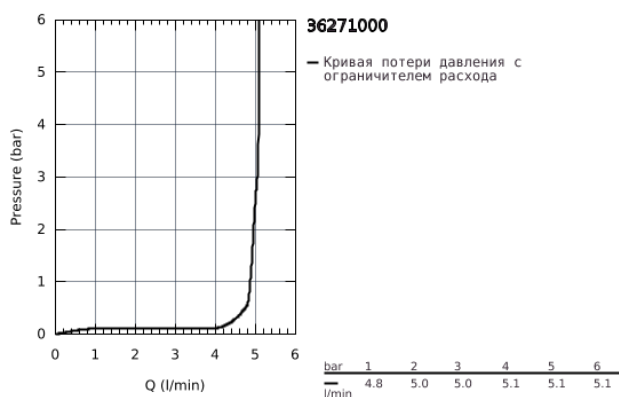

Certificate NF - Classement E00 C3 A2 U3