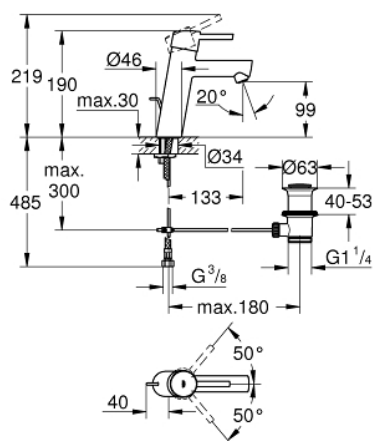

23 450 001 **CONCETTO СМЕСИТЕЛЬ ОДНОРЫЧАЖНЫЙ ДЛЯ РАКОВИНЫ, DN 15 M-SIZE**

ОПИСАНИЕ ПРОДУКТА

- монтаж на одно отверстие
- металлический рычаг
- GROHE SilkMove керамический картридж 28 мм
- с ограничителем температуры
- GROHE StarLight хромированное покрытие поверхности
- GROHE EcoJoy SpeedClean аэратор с ограничением расхода воды 5,7 л/мин
- GROHE FastFixation система быстрого монтажа
- рычажный донный клапан 1 1/4"
- гибкая подводка
- минимальное давление 1,0 бар

23 450 001 **CONCETTO СМЕСИТЕЛЬ ОДНОРЫЧАЖНЫЙ ДЛЯ РАКОВИНЫ, DN 15** **M-SIZE**

ЗАПАСНЫЕ ЧАСТИ

- 1: Рычаг (Order-nr. 46753000)
 - 2: Крепежное кольцо (Order-nr. 46715000)
 - 3: Картридж (Order-nr. 46580000)
 - 4: Аэратор (Order-nr. 06574000)
 - 5: Тяга (Order-nr. 46739000)
 - 6: Обратное резьбовое соединение (Order-nr. 46249000)
 - 7: Сливной гарнитур 1 1/4" (Order-nr. 28910000)
 - 7.1: Пробка (Order-nr. 07182000)
 - 7.2: Эксцентриковая тяга (Order-nr. 07052000)
 - 8: Монтажный ключ (Order-nr. 19017000)*
 - 9: Эксцентриковая тяга (Order-nr. 07341000)*
 - 10: Основа (Order-nr. 48165000)*
- * Optional accessories