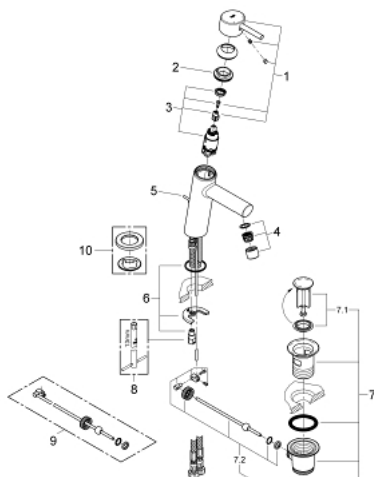

23 450 001 **CONCETTO СМЕСИТЕЛЬ ОДНОРЫЧАЖНЫЙ ДЛЯ РАКОВИНЫ, DN 15 M-SIZE**

ОПИСАНИЕ ПРОДУКТА

- монтаж на одно отверстие
- металлический рычаг
- GROHE SilkMove керамический картридж 28 мм
- с ограничителем температуры
- GROHE StarLight хромированное покрытие поверхности
- GROHE EcoJoy SpeedClean аэратор с ограничением расхода воды 5,7 л/мин
- GROHE FastFixation система быстрого монтажа
- рычажный донный клапан 1 1/4"
- гибкая подводка
- минимальное давление 1,0 бар

23 450 001 **CONCETTO СМЕСИТЕЛЬ ОДНОРЫЧАЖНЫЙ ДЛЯ РАКОВИНЫ, DN 15** **M-SIZE**

ЗАПАСНЫЕ ЧАСТИ

- 1: Рычаг (Order-nr. 46753000)
 - 2: Крепежное кольцо (Order-nr. 46715000)
 - 3: Картридж (Order-nr. 46580000)
 - 4: Аэратор (Order-nr. 06574000)
 - 5: Тяга (Order-nr. 46739000)
 - 6: Обратное резьбовое соединение (Order-nr. 46249000)
 - 7: Сливной гарнитур 1 1/4" (Order-nr. 28910000)
 - 7.1: Пробка (Order-nr. 07182000)
 - 7.2: Эксцентриковая тяга (Order-nr. 07052000)
 - 8: Монтажный ключ (Order-nr. 19017000)*
 - 9: Эксцентриковая тяга (Order-nr. 07341000)*
 - 10: Основа (Order-nr. 48165000)*
- * Optional accessories