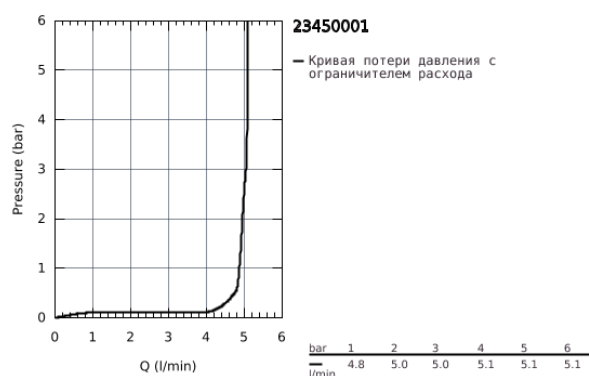

23 450 001 **CONCETTO СМЕСИТЕЛЬ ОДНОРЫЧАЖНЫЙ ДЛЯ РАКОВИНЫ, DN 15 M-SIZE**

ОПИСАНИЕ ПРОДУКТА

- монтаж на одно отверстие
- металлический рычаг
- GROHE SilkMove керамический картридж 28 мм
- с ограничителем температуры
- GROHE StarLight хромированное покрытие поверхности
- GROHE EcoJoy SpeedClean аэратор с ограничением расхода воды 5,7 л/мин
- GROHE FastFixation система быстрого монтажа
- рычажный донный клапан 1 1/4"
- гибкая подводка
- минимальное давление 1,0 бар

23 450 001 **CONCETTO СМЕСИТЕЛЬ ОДНОРЫЧАЖНЫЙ ДЛЯ РАКОВИНЫ, DN 15** **M-SIZE**

ЗАПАСНЫЕ ЧАСТИ

- 1: Рычаг (Order-nr. 46753000)
 - 2: Крепежное кольцо (Order-nr. 46715000)
 - 3: Картридж (Order-nr. 46580000)
 - 4: Аэратор (Order-nr. 06574000)
 - 5: Тяга (Order-nr. 46739000)
 - 6: Обратное резьбовое соединение (Order-nr. 46249000)
 - 7: Сливной гарнитур 1 1/4" (Order-nr. 28910000)
 - 7.1: Пробка (Order-nr. 07182000)
 - 7.2: Эксцентриковая тяга (Order-nr. 07052000)
 - 8: Монтажный ключ (Order-nr. 19017000)*
 - 9: Эксцентриковая тяга (Order-nr. 07341000)*
 - 10: Основа (Order-nr. 48165000)*
- * Optional accessories