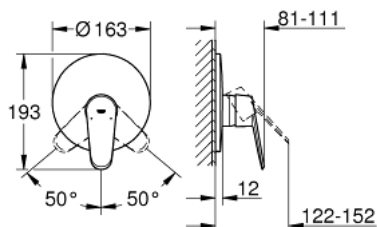

### ОПИСАНИЕ ПРОДУКТА

- комплект верхней монтажной части для
- 35 501 000
- без встраиваемого механизма
- металлический рычаг
- GROHE StarLight хромированное покрытие поверхности
- уплотнитель розетки и рычага
- настенная розетка
- скрытое крепление