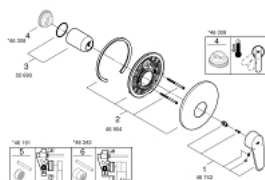

19 549 002 EURODISC COSMOPOLITAN СМЕСИТЕЛЬ ОДНОРЫЧАЖНЫЙ СКРЫТОГО МОНТАЖА ДЛЯ ДУША

ЗАПАСНЫЕ ЧАСТИ

- 1: Рычаг (Order-nr. 46743000)
- 2: Розетка (Order-nr. 46904000)
- 3: Колпак (Order-nr. 02693000)
- 4: Ограничитель температуры (Order-nr. 46308000)*
- 5: Удлинение (Order-nr. 46191000)*
- 6: Удлинение (Order-nr. 46343000)*

* Optional accessories