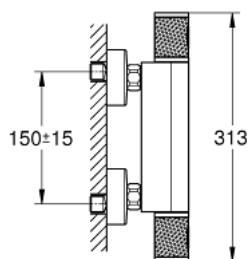

34 790 000 PRECISION FEEL ТЕРМОСТАТ ДЛЯ ДУША, DN 15

ОПИСАНИЕ ПРОДУКТА

- настенный монтаж
- GROHE CoolTouch безопасный корпус
- GROHE StarLight хромированное покрытие поверхности
- GROHE TurboStat компактный картридж с восковым термоэлементом
- ProGrip эргономичные рукоятки с рифленой поверхностью
- GROHE SafeStop стопор безопасности при 38°C
- GROHE EcoButton рукоятка регулировки напора с кнопкой для экономии воды и индивидуально устанавливаемым стопором
- GROHE EcoJoy Технология совершенного потока при уменьшенном расходе воды
- встроенный стопор смешанной воды
- керамический вентиль 1/2", 180°
- отвод для душа снизу 1/2"
- встроенные обратные клапаны
- грязеулавливающие фильтры
- скрытые S-образные эксцентрики
- металлическая розетка
- с защитой от обратного потока

34 790 000 PRECISION FEEL ТЕРМОСТАТ ДЛЯ ДУША, DN 15

ЗАПАСНЫЕ ЧАСТИ

- 1: Отсекающая ручка (Order-nr. 49160000)
- 2: Керамический вентиль 1/2" (Order-nr. 45346000)
- 2.1: O-кольцо Ø18,2 x Ø1,7 (Order-nr. 0392400M)
- 3: Крепежное кольцо (Order-nr. 47743000)
- 4: Компактный термостатический картридж 1/2" (Order-nr. 47439000)
- 5: Седло термoeлементa (Order-nr. 47975000)
- 6: Обратный клапан (Order-nr. 08565000)
- 7: Обратный клапан (Order-nr. 47189000)
- 7.1: Грязеулавливающий фильтр (Order-nr. 0726400M)
- 7.2: Обратный клапан (Order-nr. 08565000)
- 7.3: O-кольцо Ø17 x Ø2 (Order-nr. 0305500M)
- 8: S-образный эксцентрик (Order-nr. 12662000)
- 9: GROHE TurboStat картридж 1/2" (Order-nr. 47175000)*
- 10: Удлинение 3/4", 20 мм (Order-nr. 0713000M)*
- 11: Ключ (Order-nr. 19332000)*
- 12: Ключ (Order-nr. 19377000)*