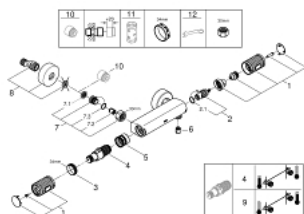

34 790 000 PRECISION FEEL ТЕРМОСТАТ ДЛЯ ДУША, DN 15

ОПИСАНИЕ ПРОДУКТА

- настенный монтаж
- GROHE CoolTouch безопасный корпус
- GROHE StarLight хромированное покрытие поверхности
- GROHE TurboStat компактный картридж с восковым термоэлементом
- ProGrip эргономичные рукоятки с рифленой поверхностью
- GROHE SafeStop стопор безопасности при 38°C
- GROHE EcoButton рукоятка регулировки напора с кнопкой для экономии воды и индивидуально устанавливаемым стопором
- GROHE EcoJoy Технология совершенного потока при уменьшенном расходе воды
- встроенный стопор смешанной воды
- керамический вентиль 1/2", 180°
- отвод для душа снизу 1/2"
- встроенные обратные клапаны
- грязеулавливающие фильтры
- скрытые S-образные эксцентрики
- металлическая розетка
- с защитой от обратного потока

34 790 000 PRECISION FEEL ТЕРМОСТАТ ДЛЯ ДУША, DN 15

ЗАПАСНЫЕ ЧАСТИ

- 1: Отсекающая ручка (Order-nr. 49160000)
- 2: Керамический вентиль 1/2" (Order-nr. 45346000)
- 2.1: O-кольцо Ø18,2 x Ø1,7 (Order-nr. 0392400M)
- 3: Крепежное кольцо (Order-nr. 47743000)
- 4: Компактный термостатический картридж 1/2" (Order-nr. 47439000)
- 5: Седло термoeлементa (Order-nr. 47975000)
- 6: Обратный клапан (Order-nr. 08565000)
- 7: Обратный клапан (Order-nr. 47189000)
- 7.1: Грязеулавливающий фильтр (Order-nr. 0726400M)
- 7.2: Обратный клапан (Order-nr. 08565000)
- 7.3: O-кольцо Ø17 x Ø2 (Order-nr. 0305500M)
- 8: S-образный эксцентрик (Order-nr. 12662000)
- 9: GROHE TurboStat картридж 1/2" (Order-nr. 47175000)*
- 10: Удлинение 3/4", 20 мм (Order-nr. 0713000M)*
- 11: Ключ (Order-nr. 19332000)*
- 12: Ключ (Order-nr. 19377000)*