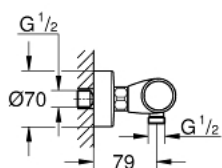

34 790 000 PRECISION FEEL ТЕРМОСТАТ ДЛЯ ДУША, DN 15

ОПИСАНИЕ ПРОДУКТА

- настенный монтаж
- GROHE CoolTouch безопасный корпус
- GROHE StarLight хромированное покрытие поверхности
- GROHE TurboStat компактный картридж с восковым термоэлементом
- ProGrip эргономичные рукоятки с рифленой поверхностью
- GROHE SafeStop стопор безопасности при 38°C
- GROHE EcoButton рукоятка регулировки напора с кнопкой для экономии воды и индивидуально устанавливаемым стопором
- GROHE EcoJoy Технология совершенного потока при уменьшенном расходе воды
- встроенный стопор смешанной воды
- керамический вентиль 1/2", 180°
- отвод для душа снизу 1/2"
- встроенные обратные клапаны
- грязеулавливающие фильтры
- скрытые S-образные эксцентрики
- металлическая розетка
- с защитой от обратного потока

34 790 000 PRECISION FEEL ТЕРМОСТАТ ДЛЯ ДУША, DN 15

ЗАПАСНЫЕ ЧАСТИ

- 1: Отсекающая ручка (Order-nr. 49160000)
- 2: Керамический вентиль 1/2" (Order-nr. 45346000)
- 2.1: O-кольцо Ø18,2 x Ø1,7 (Order-nr. 0392400M)
- 3: Крепежное кольцо (Order-nr. 47743000)
- 4: Компактный термостатический картридж 1/2" (Order-nr. 47439000)
- 5: Седло термoeлементa (Order-nr. 47975000)
- 6: Обратный клапан (Order-nr. 08565000)
- 7: Обратный клапан (Order-nr. 47189000)
- 7.1: Грязеулавливающий фильтр (Order-nr. 0726400M)
- 7.2: Обратный клапан (Order-nr. 08565000)
- 7.3: O-кольцо Ø17 x Ø2 (Order-nr. 0305500M)
- 8: S-образный эксцентрик (Order-nr. 12662000)
- 9: GROHE TurboStat картридж 1/2" (Order-nr. 47175000)*
- 10: Удлинение 3/4", 20 мм (Order-nr. 0713000M)*
- 11: Ключ (Order-nr. 19332000)*
- 12: Ключ (Order-nr. 19377000)*