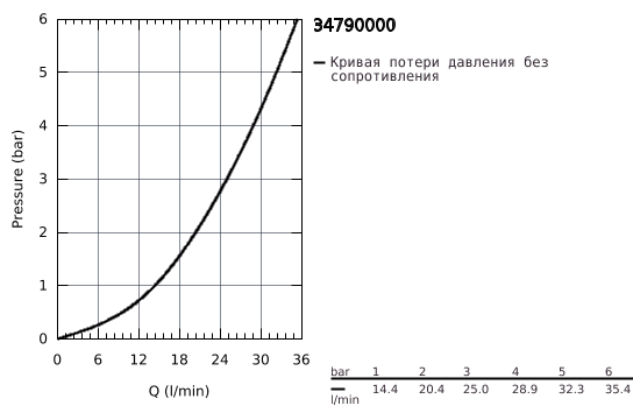

34 790 000 PRECISION FEEL ТЕРМОСТАТ ДЛЯ ДУША, DN 15

ОПИСАНИЕ ПРОДУКТА

- настенный монтаж
- GROHE CoolTouch безопасный корпус
- GROHE StarLight хромированное покрытие поверхности
- GROHE TurboStat компактный картридж с восковым термоэлементом
- ProGrip эргономичные рукоятки с рифленой поверхностью
- GROHE SafeStop стопор безопасности при 38°C
- GROHE EcoButton рукоятка регулировки напора с кнопкой для экономии воды и индивидуально устанавливаемым стопором
- GROHE EcoJoy Технология совершенного потока при уменьшенном расходе воды
- встроенный стопор смешанной воды
- керамический вентиль 1/2", 180°
- отвод для душа снизу 1/2"
- встроенные обратные клапаны
- грязеулавливающие фильтры
- скрытые S-образные эксцентрики
- металлическая розетка
- с защитой от обратного потока