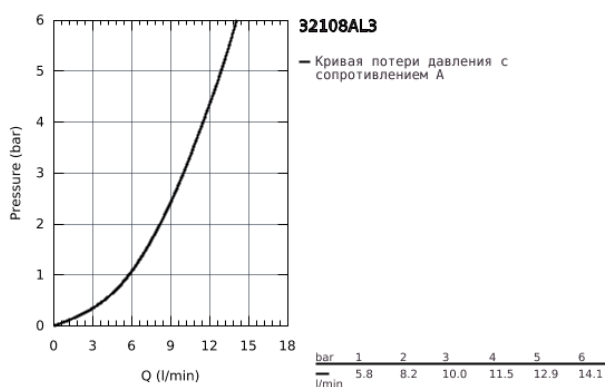

## 32 108 AL3 ATRIO СМЕСИТЕЛЬ ОДНОРЫЧАЖНЫЙ ДЛЯ БИДЕ, DN 15 M-SIZE

### ОПИСАНИЕ ПРОДУКТА

- монтаж на одно отверстие
- GROHE SilkMove керамический картридж 28 мм
- GROHE StarLight хромированное покрытие поверхности
- система быстрого монтажа
- трубкообразный излив
- рычажный донный клапан 1 1/4"
- гибкая подводка