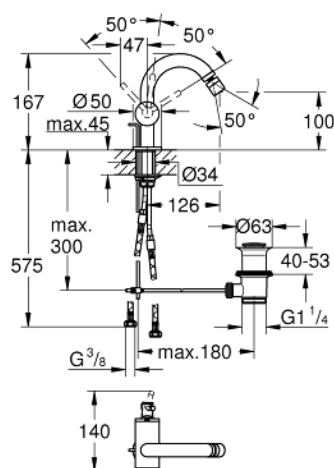

## 32 108 AL3 ATRIO СМЕСИТЕЛЬ ОДНОРЫЧАЖНЫЙ ДЛЯ БИДЕ, DN 15 M-SIZE

### ОПИСАНИЕ ПРОДУКТА

- монтаж на одно отверстие
- GROHE SilkMove керамический картридж 28 мм
- GROHE StarLight хромированное покрытие поверхности
- система быстрого монтажа
- трубкообразный излив
- рычажный донный клапан 1 1/4"
- гибкая подводка