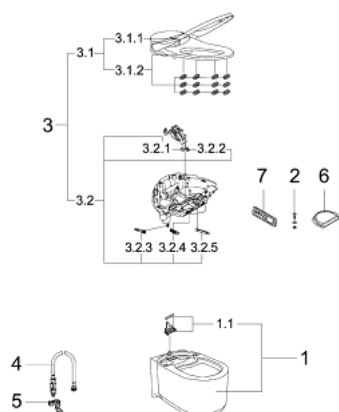

Pure Freude
an Wasser

39 354 SH0 GROHE SENSIA ARENA УНИТАЗ-БИДЕ ПОДВЕСНОЙ

ОПИСАНИЕ ПРОДУКТА (2/2)

- кабель электропитания
- давление 0.05 - 1 МПа (0.5 - 10 бар)
- напряжение 220-240 V
- частота 50-60 Hz
- тип защиты IPX4
- Соответствует EN 1717
- Одобрено в CE

39 354 SH0 GROHE SENSIA ARENA УНИТАЗ-БИДЕ ПОДВЕСНОЙ

ЗАПАСНЫЕ ЧАСТИ

- 1: Керамический унитаз для Arena (Order-nr. 14937000)
- 1.1: Крючок- фиксатор (Order-nr. 14969000)
- 2: Антивандальный винт (Order-nr. 14972000)
- 3: Блок гигиенического душа (Order-nr. 14919000)
- 3.1: Внешние пластик.эл-ты всего корпуса (Order-nr. 14975000)
- 3.1.1: Крышка унитаза (Order-nr. 14925SH0)
- 3.1.2: Сиденье для унитаза (Order-nr. 14924SH0)
- 3.2: Функциональный блок биде (Order-nr. 14973000)
- 3.2.1: Душевая форсунка (Order-nr. 14929000)
- 3.2.2: Душевая форсунка (Order-nr. 14928000)
- 3.2.3: Фильтр (Order-nr. 14927000)
- 3.2.4: Угольный фильтр (Order-nr. 14933000)
- 3.2.5: Крышка форсунок (Order-nr. 14930000)
- 4: Шланг (Order-nr. 14974000)
- 5: Соединительная клипса (Order-nr. 14971000)
- 6: Экран от брызг (Order-nr. 14936000)
- 7: Пульт дистанционного управления (Order-nr. 14926000)