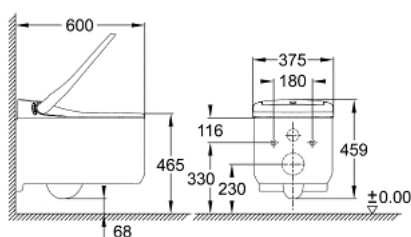

39 354 SH0 GROHE SENSIA ARENA УНИТАЗ-БИДЕ ПОДВЕСНОЙ

ОПИСАНИЕ ПРОДУКТА (1/2)

- GROHE Hygiene антибактериальное и грязеотталкивающее покрытие в соответствии со стандартом SIAA Kokin и технологией Aquaceramics
- GROHE power flush: безободковый унитаз с технологией GROHE Triple Vortex
- GROHE Skin Clean:
- 2 регулируемые штанги (1 стандартная, 1 дамская)
- дамский душ с отдельной подачей воды
- массажный режим струи
- пульсирующий режим струи
- Регулировка напора воды
- автоматическая промывка до и после использования
- встроенный проточный нагреватель обеспечивает непрерывную подачу теплой воды
- регулируемая температура
- Другие функции
- режим "фен" с регулировкой температуры
- удаление запахов через встроенный фильтр
- Сиденье и крышка из дюропласта с функцией автоматического открытия/закрытия
- инфракрасный датчик
- панель управления на корпусе устройства
- вкл./выкл. устройства
- внутренняя подсветка
- встроенный подвод воды и электропитание
- пульт управление с iOS и Android App
- приложение iOS для смартфонов
- В комплекте:
- шумоизоляция, установочные элементы и шайбы в комплекте
- пульт управления с настенным держателем
- угольный фильтр
- набор для подключения воды
- заглушка