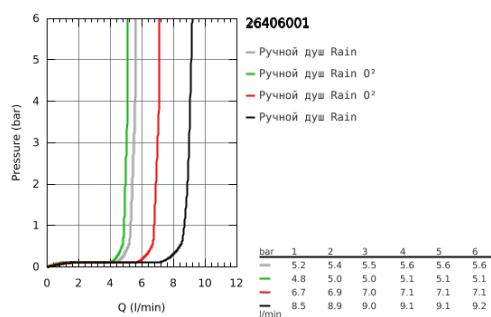

26 406 001 ТЕМПЕСТА 100 ДУШЕВОЙ НАБОР, 2 ВИДА СТРУЙ

ОПИСАНИЕ ПРОДУКТА

- со встроенным подключением для душевого шланга 1/2"
- в комплект входят:
- Ручной душ Tempesta 100 II (27 597)
- Подключение для душевого шланга 1/2" с держателем ручного душа (28 679)
- внешняя резьба
- с защитой от обратного потока
- душевой шланг Relexaflex 1500 мм 1/2" x 1/2" (28 151)
- GROHE EcoJoy ограничитель расхода воды 5,7 л/мин.
- GROHE DreamSpray превосходный поток воды
- GROHE StarLight хромированное покрытие поверхности
- SpeedClean система против известковых отложений
- внутренний охлаждающий канал для продолжительного срока службы
- ShockProof силиконовое кольцо, предотвращающее повреждение поверхности при падении ручного душа
- может использоваться с проточным водонагревателем
- минимальное давление 1,0 бар