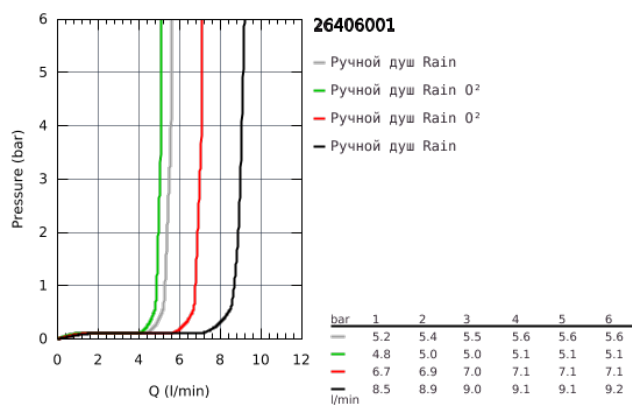

26 406 001 ТЕМПЕСТА 100 ДУШЕВОЙ НАБОР, 2 ВИДА СТРУЙ