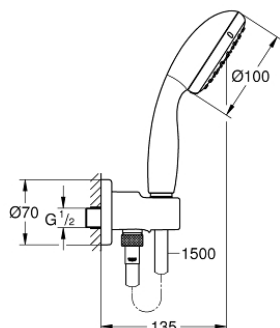

26 406 001 ТЕМПЕСТА 100 ДУШЕВОЙ НАБОР, 2 ВИДА СТРУЙ

ОПИСАНИЕ ПРОДУКТА

- со встроенным подключением для душевого шланга 1/2"
- в комплект входят:
- Ручной душ Tempesta 100 II (27 597)
- Подключение для душевого шланга 1/2" с держателем ручного душа (28 679)
- внешняя резьба
- с защитой от обратного потока
- душевой шланг Relexaflex 1500 мм 1/2" x 1/2" (28 151)
- GROHE EcoJoy ограничитель расхода воды 5,7 л/мин.
- GROHE DreamSpray превосходный поток воды
- GROHE StarLight хромированное покрытие поверхности
- SpeedClean система против известковых отложений
- внутренний охлаждающий канал для продолжительного срока службы
- ShockProof силиконовое кольцо, предотвращающее повреждение поверхности при падении ручного душа
- может использоваться с проточным водонагревателем
- минимальное давление 1,0 бар

26 406 001 ТЕМПЕСТА 100 ДУШЕВОЙ НАБОР, 2 ВИДА СТРУЙ

26 406 001 **ТЕМPEСТА 100 ДУШЕВОЙ НАБОР, 2 ВИДА СТРУЙ**

ЗАПАСНЫЕ ЧАСТИ

1: Сетка (Order-nr. 0700200M)