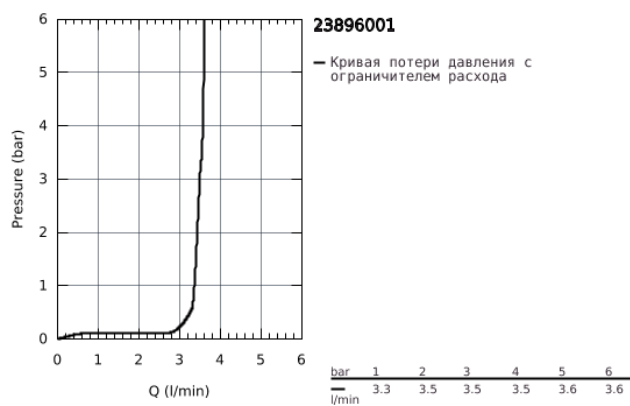

23 896 001 **BAUEDGE СМЕСИТЕЛЬ ОДНОРЫЧАЖНЫЙ ДЛЯ РАКОВИНЫ, DN 15
S-SIZE**