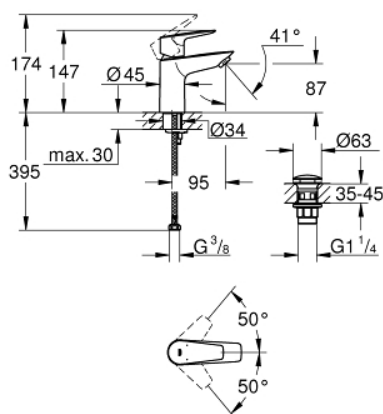

23 896 001 BAUEDGE СМЕСИТЕЛЬ ОДНОРЫЧАЖНЫЙ ДЛЯ РАКОВИНЫ, DN 15 S-SIZE

ОПИСАНИЕ ПРОДУКТА

- монтаж на одно отверстие
- металлический рычаг
- GROHE Longlife керамический картридж 28 мм
- с ограничителем температуры
- GROHE StarLight хромированное покрытие поверхности
- GROHE Zero Изолированный водоток - вода не контактирует с металлами корпуса смесителя
- аэратор GROHE LowFlow - 3,5 л/мин
- система быстрого монтажа
- нажимной донный клапан 1 1/4", пластик
- гибкая подводка
- профессиональная серия

23 896 001 **BAUEDGE СМЕСИТЕЛЬ ОДНОРЫЧАЖНЫЙ ДЛЯ РАКОВИНЫ, DN 15
S-SIZE**

23 896 001 **BAUEDGE СМЕСИТЕЛЬ ОДНОРЫЧАЖНЫЙ ДЛЯ РАКОВИНЫ, DN 15
S-SIZE**

ЗАПАСНЫЕ ЧАСТИ

- 1: Картридж (Order-nr. 48533000)
 - 2: Аэрактор (Order-nr. 42604000)
 - 3: Обратное резьбовое соединение (Order-nr. 46249000)
 - 4: Сливной нажимной гарнитур (Order-nr. 65807000)
 - 5: Монтажный ключ (Order-nr. 19017000)*
- * Optional accessories