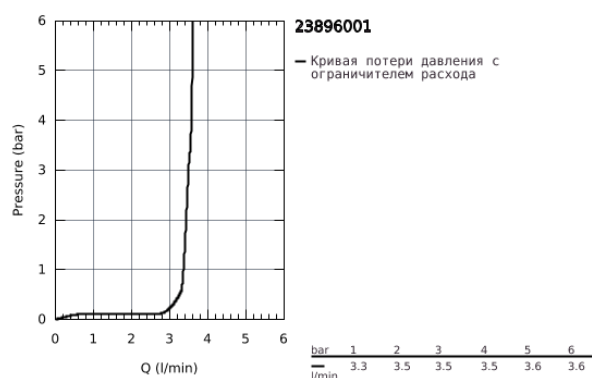

23 896 001 BAUEDGE СМЕСИТЕЛЬ ОДНОРЫЧАЖНЫЙ ДЛЯ РАКОВИНЫ, DN 15 S-SIZE

ОПИСАНИЕ ПРОДУКТА

- монтаж на одно отверстие
- металлический рычаг
- GROHE Longlife керамический картридж 28 мм
- с ограничителем температуры
- GROHE StarLight хромированное покрытие поверхности
- GROHE Zero Изолированный водоток - вода не контактирует с металлами корпуса смесителя
- аэратор GROHE LowFlow - 3,5 л/мин
- система быстрого монтажа
- нажимной донный клапан 1 1/4", пластик
- гибкая подводка
- профессиональная серия