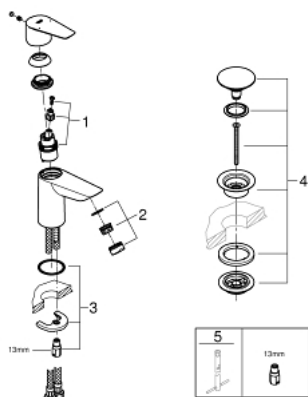

23 896 001 BAUEDGE СМЕСИТЕЛЬ ОДНОРЫЧАЖНЫЙ ДЛЯ РАКОВИНЫ, DN 15 S-SIZE

ОПИСАНИЕ ПРОДУКТА

- монтаж на одно отверстие
- металлический рычаг
- GROHE Longlife керамический картридж 28 мм
- с ограничителем температуры
- GROHE StarLight хромированное покрытие поверхности
- GROHE Zero Изолированный водоток - вода не контактирует с металлами корпуса смесителя
- аэратор GROHE LowFlow - 3,5 л/мин
- система быстрого монтажа
- нажимной донный клапан 1 1/4", пластик
- гибкая подводка
- профессиональная серия

23 896 001 **BAUEDGE СМЕСИТЕЛЬ ОДНОРЫЧАЖНЫЙ ДЛЯ РАКОВИНЫ, DN 15
S-SIZE**

23 896 001 **BAUEDGE СМЕСИТЕЛЬ ОДНОРЫЧАЖНЫЙ ДЛЯ РАКОВИНЫ, DN 15
S-SIZE**

ЗАПАСНЫЕ ЧАСТИ

- 1: Картридж (Order-nr. 48533000)
 - 2: Аэрактор (Order-nr. 42604000)
 - 3: Обратное резьбовое соединение (Order-nr. 46249000)
 - 4: Сливной нажимной гарнитур (Order-nr. 65807000)
 - 5: Монтажный ключ (Order-nr. 19017000)*
- * Optional accessories