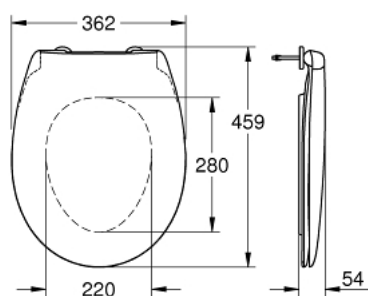

### ОПИСАНИЕ ПРОДУКТА

- с крышкой
- быстросъемное сиденье
- съемное
- материал: Дюропласт
- с креплением
- крепеж из нержавеющей стали
- легкая фиксация сверху
- выдерживает нагрузку 150 кг
- совместимо со всеми унитазами Керамики Вау