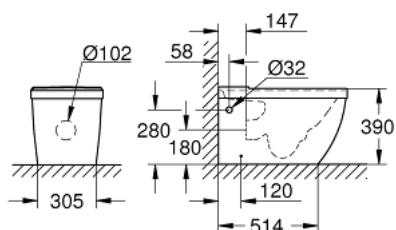

39 338 00H КЕРАМИКА EURO УНИТАЗ НАПОЛЬНЫЙ ДЛЯ КОМБИНАЦИИ С БАЧКОМ НАРУЖНОГО МОНТАЖА

ОПИСАНИЕ ПРОДУКТА

- универсальный выпуск
- GROHE Triple Vortex технология смыва
- омыв всей окружности чаши
- безободковый
- объем смыва 3/5 л
- с креплением
- бачок заказывается дополнительно
- санитарная керамика
- полностью скрытые невидимые крепления
- Износостойкое покрытие PureGuard и анти-бактериальное глазирование
- для сиденья с крышкой для унитаза 39 330 001 (с механизмом плавного закрытия) и 39 331 001 (без механизма плавного закрытия)