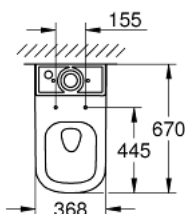

39 338 00H КЕРАМИКА EURO УНИТАЗ НАПОЛЬНЫЙ ДЛЯ КОМБИНАЦИИ С БАЧКОМ НАРУЖНОГО МОНТАЖА

ОПИСАНИЕ ПРОДУКТА

- универсальный выпуск
- GROHE Triple Vortex технология смыва
- омыв всей окружности чаши
- безободковый
- объем смыва 3/5 л
- с креплением
- бачок заказывается дополнительно
- санитарная керамика
- полностью скрытые невидимые крепления
- Износостойкое покрытие PureGuard и анти-бактериальное глазирование
- для сиденья с крышкой для унитаза 39 330 001 (с механизмом плавного закрытия) и 39 331 001 (без механизма плавного закрытия)