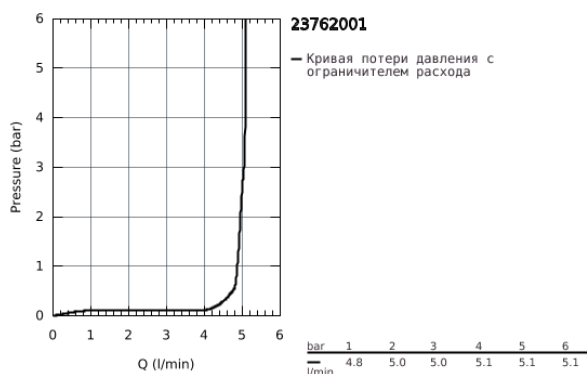

23 762 001 BAULOOP СМЕСИТЕЛЬ ОДНОРЫЧАЖНЫЙ ДЛЯ РАКОВИНЫ, DN 15 M-SIZE

ОПИСАНИЕ ПРОДУКТА

- монтаж на одно отверстие
- металлический рычаг
- GROHE Longlife керамический картридж 28 мм
- с ограничителем температуры
- GROHE StarLight хромированное покрытие поверхности
- GROHE Zero Изолированный водоток - вода не контактирует с металлами корпуса смесителя
- GROHE EcoJoy - 5,7 л/мин
- система быстрого монтажа
- рычажный донный клапан 1 1/4", пластик
- гибкая подводка
- профессиональная серия

23 762 001 BAULOOP СМЕСИТЕЛЬ ОДНОРЫЧАЖНЫЙ ДЛЯ РАКОВИНЫ, DN 15 M-SIZE

ЗАПАСНЫЕ ЧАСТИ

- 1: Картридж (Order-nr. 48518000)
- 2: Тяга (Order-nr. 46739000)
- 3: Аэратор (Order-nr. 48159000)
- 4: Обратное резьбовое соединение (Order-nr. 46249000)
- 5: Сливной гарнитур 1 1/4" (Order-nr. 28910000)
- 5.1: Пробка (Order-nr. 07182000)
- 5.2: Эксцентриковая тяга (Order-nr. 07052000)
- 6: Эксцентриковая тяга (Order-nr. 07341000)*
- 7: Монтажный ключ (Order-nr. 19017000)*