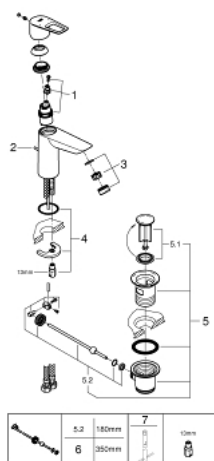

23 762 001 BAULOOP СМЕСИТЕЛЬ ОДНОРЫЧАЖНЫЙ ДЛЯ РАКОВИНЫ, DN 15 M-SIZE

ОПИСАНИЕ ПРОДУКТА

- монтаж на одно отверстие
- металлический рычаг
- GROHE Longlife керамический картридж 28 мм
- с ограничителем температуры
- GROHE StarLight хромированное покрытие поверхности
- GROHE Zero Изолированный водоток - вода не контактирует с металлами корпуса смесителя
- GROHE EcoJoy - 5,7 л/мин
- система быстрого монтажа
- рычажный донный клапан 1 1/4", пластик
- гибкая подводка
- профессиональная серия

23 762 001 BAULOOP СМЕСИТЕЛЬ ОДНОРЫЧАЖНЫЙ ДЛЯ РАКОВИНЫ, DN 15 M-SIZE

ЗАПАСНЫЕ ЧАСТИ

- 1: Картридж (Order-nr. 48518000)
- 2: Тяга (Order-nr. 46739000)
- 3: Аэратор (Order-nr. 48159000)
- 4: Обратное резьбовое соединение (Order-nr. 46249000)
- 5: Сливной гарнитур 1 1/4" (Order-nr. 28910000)
- 5.1: Пробка (Order-nr. 07182000)
- 5.2: Эксцентриковая тяга (Order-nr. 07052000)
- 6: Эксцентриковая тяга (Order-nr. 07341000)*
- 7: Монтажный ключ (Order-nr. 19017000)*