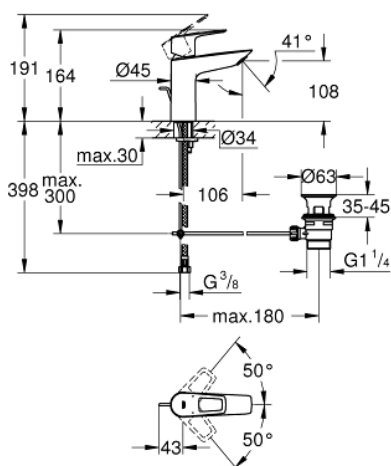

23 762 001 BAULOOP СМЕСИТЕЛЬ ОДНОРЫЧАЖНЫЙ ДЛЯ РАКОВИНЫ, DN 15 M-SIZE

ОПИСАНИЕ ПРОДУКТА

- монтаж на одно отверстие
- металлический рычаг
- GROHE Longlife керамический картридж 28 мм
- с ограничителем температуры
- GROHE StarLight хромированное покрытие поверхности
- GROHE Zero Изолированный водоток - вода не контактирует с металлами корпуса смесителя
- GROHE EcoJoy - 5,7 л/мин
- система быстрого монтажа
- рычажный донный клапан 1 1/4", пластик
- гибкая подводка
- профессиональная серия

23 762 001 BAULOOP СМЕСИТЕЛЬ ОДНОРЫЧАЖНЫЙ ДЛЯ РАКОВИНЫ, DN 15 M-SIZE

ЗАПАСНЫЕ ЧАСТИ

- 1: Картридж (Order-nr. 48518000)
- 2: Тяга (Order-nr. 46739000)
- 3: Аэратор (Order-nr. 48159000)
- 4: Обратное резьбовое соединение (Order-nr. 46249000)
- 5: Сливной гарнитур 1 1/4" (Order-nr. 28910000)
- 5.1: Пробка (Order-nr. 07182000)
- 5.2: Эксцентриковая тяга (Order-nr. 07052000)
- 6: Эксцентриковая тяга (Order-nr. 07341000)*
- 7: Монтажный ключ (Order-nr. 19017000)*