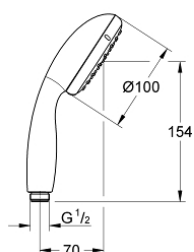

27 852 001 ТЕМПЕСТА 100 РУЧНОЙ ДУШ, 1 ВИД СТРУИ

ОПИСАНИЕ ПРОДУКТА

- Rain
- GROHE DreamSpray превосходный поток воды
- GROHE StarLight хромированное покрытие поверхности
- SpeedClean система против известковых отложений
- внутренний охлаждающий канал для продолжительного срока службы
- ShockProof силиконовое кольцо, предотвращающее повреждение поверхности при падении ручного душа
- универсальное крепление, подходящее к любому стандартному шлангу
- может использоваться с проточным водонагревателем
- минимальное давление 1,0 бар

27 852 001 **ТЕМPEСТА 100 РУЧНОЙ ДУШ, 1 ВИД СТРУИ**

27 852 001 **ТЕМPEСТА 100 РУЧНОЙ ДУШ, 1 ВИД СТРУИ**

ЗАПАСНЫЕ ЧАСТИ

1: Сетка (Order-nr. 0700200M)