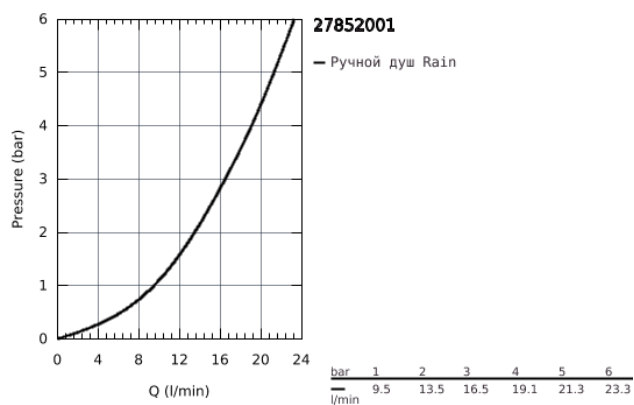

27 852 001 ТЕМПЕСТА 100 РУЧНОЙ ДУШ, 1 ВИД СТРУИ

ОПИСАНИЕ ПРОДУКТА

- Rain
- GROHE DreamSpray превосходный поток воды
- GROHE StarLight хромированное покрытие поверхности
- SpeedClean система против известковых отложений
- внутренний охлаждающий канал для продолжительного срока службы
- ShockProof силиконовое кольцо, предотвращающее повреждение поверхности при падении ручного душа
- универсальное крепление, подходящее к любому стандартному шлангу
- может использоваться с проточным водонагревателем
- минимальное давление 1,0 бар

27 852 001 **ТЕМPEСТА 100 РУЧНОЙ ДУШ, 1 ВИД СТРУИ**

27 852 001 **ТЕМPEСТА 100 РУЧНОЙ ДУШ, 1 ВИД СТРУИ**

ЗАПАСНЫЕ ЧАСТИ

1: Сетка (Order-nr. 0700200M)