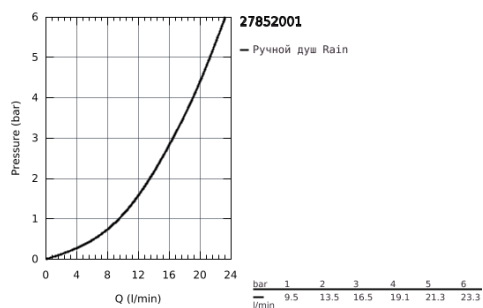

27 852 001 ТЕМПЕСТА 100 РУЧНОЙ ДУШ, 1 ВИД СТРУИ

ОПИСАНИЕ ПРОДУКТА

- Rain
- GROHE DreamSpray превосходный поток воды
- GROHE StarLight хромированное покрытие поверхности
- SpeedClean система против известковых отложений
- внутренний охлаждающий канал для продолжительного срока службы
- ShockProof силиконовое кольцо, предотвращающее повреждение поверхности при падении ручного душа
- универсальное крепление, подходящее к любому стандартному шлангу
- может использоваться с проточным водонагревателем
- минимальное давление 1,0 бар

27 852 001 **ТЕМPEСТА 100 РУЧНОЙ ДУШ, 1 ВИД СТРУИ**

27 852 001 **ТЕМPEСТА 100 РУЧНОЙ ДУШ, 1 ВИД СТРУИ**

ЗАПАСНЫЕ ЧАСТИ

1: Сетка (Order-nr. 0700200M)