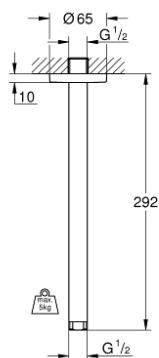

28 497 000 RAINSHOWER ПОТОЛОЧНЫЙ ДУШЕВОЙ КРОНШТЕЙН 292 ММ

ОПИСАНИЕ ПРОДУКТА

- металл
- резьбовое соединение 1/2"
- для использования со всеми верхними душами Rainshower
- GROHE StarLight хромированное покрытие поверхности

28 497 000 **RAINSHOWER ПОТОЛОЧНЫЙ ДУШЕВОЙ КРОНШТЕЙН 292 ММ**

ЗАПАСНЫЕ ЧАСТИ

1: Розетка (Order-nr. 11741000)