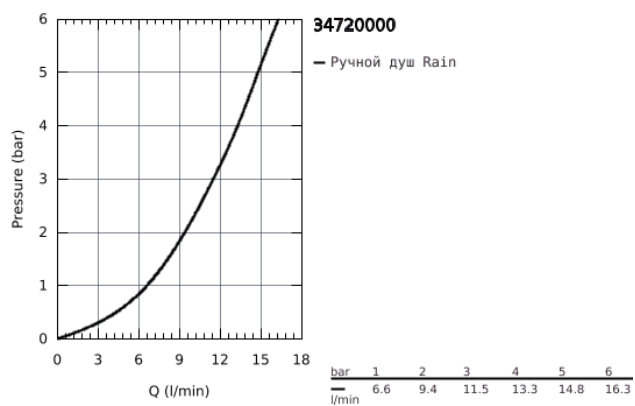

34 720 000 GROHTHERM SMARTCONTROL ТЕРМОСТАТ ДЛЯ ДУША, DN 15 С ДУШЕВЫМ ГАРНИТУРОМ