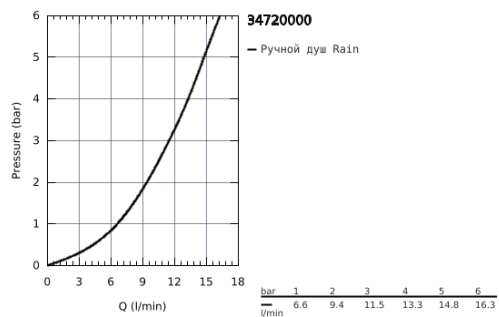

34 720 000 GROHTHERM SMARTCONTROL ТЕРМОСТАТ ДЛЯ ДУША, DN 15 С ДУШЕВЫМ ГАРНИТУРОМ

ОПИСАНИЕ ПРОДУКТА

- в комплект входят:
- Grotherm SmartControl Термостат для душа (34 719 000)
- Euphoria 110 Massage Душевой гарнитур, 600 мм (27 231 001)

Certificate NF - Classement E1 C2 A1 U3