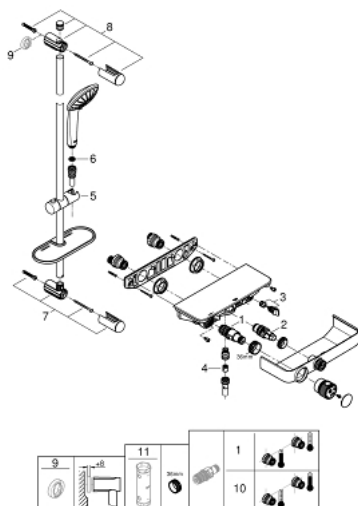

34 720 000 GROHTHERM SMARTCONTROL ТЕРМОСТАТ ДЛЯ ДУША, DN 15 С ДУШЕВЫМ ГАРНИТУРОМ

ОПИСАНИЕ ПРОДУКТА

- в комплект входят:
- Grotherm SmartControl Термостат для душа (34 719 000)
- Euphoria 110 Massage Душевой гарнитур, 600 мм (27 231 001)

Certificate NF - Classement E1 C2 A1 U3

34 720 000 GROHTHERM SMARTCONTROL ТЕРМОСТАТ ДЛЯ ДУША, DN 15 С ДУШЕВЫМ ГАРНИТУРОМ

34 720 000 GROHTHERM SMARTCONTROL ТЕРМОСТАТ ДЛЯ ДУША, DN 15 С ДУШЕВЫМ ГАРНИТУРОМ

ЗАПАСНЫЕ ЧАСТИ

- 1: Компактный термостатический картридж 1/2" (Order-nr. 47439000)
 - 2: Картридж (Order-nr. 48297000)
 - 3: Обратный клапан (Order-nr. 49069000)
 - 4: Обратный клапан (Order-nr. 08565000)
 - 5: Скользящий элемент (Order-nr. 48099000)
 - 6: Сетка (Order-nr. 0700200M)
 - 7: Держатель душевой штанги (Order-nr. 48098000)
 - 8: Держатель душевой штанги (Order-nr. 48100000)
 - 9: Шайба выравнивания (Order-nr. 48051000)*
 - 10: GROHE TurboStat картридж 1/2" (Order-nr. 47175000)*
 - 11: Ключ (Order-nr. 49059000)*
- * Optional accessories