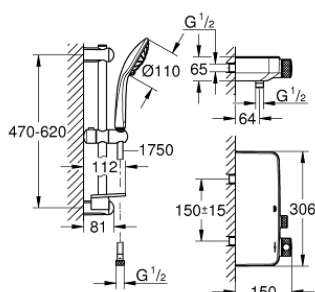

34 720 000 GROHTHERM SMARTCONTROL ТЕРМОСТАТ ДЛЯ ДУША, DN 15 С ДУШЕВЫМ ГАРНИТУРОМ

ОПИСАНИЕ ПРОДУКТА

- в комплект входят:
- Grotherm SmartControl Термостат для душа (34 719 000)
- Euphoria 110 Massage Душевой гарнитур, 600 мм (27 231 001)

Certificate NF - Classement E1 C2 A1 U3

34 720 000 GROHTHERM SMARTCONTROL ТЕРМОСТАТ ДЛЯ ДУША, DN 15 С ДУШЕВЫМ ГАРНИТУРОМ

34 720 000 GROHTHERM SMARTCONTROL ТЕРМОСТАТ ДЛЯ ДУША, DN 15 С ДУШЕВЫМ ГАРНИТУРОМ

ЗАПАСНЫЕ ЧАСТИ

- 1: Компактный термостатический картридж 1/2" (Order-nr. 47439000)
 - 2: Картридж (Order-nr. 48297000)
 - 3: Обратный клапан (Order-nr. 49069000)
 - 4: Обратный клапан (Order-nr. 08565000)
 - 5: Скользящий элемент (Order-nr. 48099000)
 - 6: Сетка (Order-nr. 0700200M)
 - 7: Держатель душевой штанги (Order-nr. 48098000)
 - 8: Держатель душевой штанги (Order-nr. 48100000)
 - 9: Шайба выравнивания (Order-nr. 48051000)*
 - 10: GROHE TurboStat картридж 1/2" (Order-nr. 47175000)*
 - 11: Ключ (Order-nr. 49059000)*
- * Optional accessories