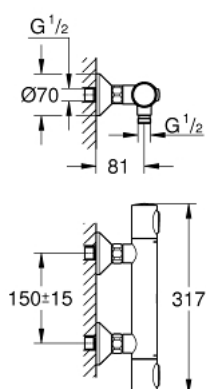

34 793 000 GROHTHERM 500 ТЕРМОСТАТ ДЛЯ ДУША, DN 15

ОПИСАНИЕ ПРОДУКТА

- настенный монтаж
- GROHE StarLight хромированное покрытие поверхности
- GROHE SafeStop стопор безопасности при 38°C
- GROHE SafeStop Plus опционно ограничитель температуры на 43°C, включен
- GROHE термостатический картридж с восковым термoeлементом
- встроенный стопор смешанной воды
- GROHE EcoButton кнопка экономии воды в рукоятке регулировки напора воды
- вентильная головка 90°
- отвод для душа снизу 1/2"
- встроенные обратные клапаны
- грязеулавливающие фильтры
- с защитой от обратного потока
- скрытые S-образные эксцентрики
- металлическая розетка
- GROHE EcoJoy Технология совершенного потока при уменьшенном расходе воды

34 793 000 GROHTHERM 500 ТЕРМОСТАТ ДЛЯ ДУША, DN 15

ЗАПАСНЫЕ ЧАСТИ

- 1: GRT 500 temperature control handle (Order-nr. 49178000)
 - 2: thermostatic compact cartridge 1/2" (Order-nr. 49175000)
 - 3: headpart (Order-nr. 49174000)
 - 4: Обратный клапан (Order-nr. 08565000)
 - 5: connection nipple (Order-nr. 49179000)
 - 5.1: O-кольцо Ø17 x Ø2 (Order-nr. 0305500M)
 - 5.2: Грязеулавливающий фильтр (Order-nr. 0726400M)
 - 6: S-образный эксцентрик (Order-nr. 12075000)
 - 6.1: Уплотнение (Order-nr. 0138600M)
 - 6.2: Розетка (Order-nr. 0221000M)
 - 7: Удлинение 3/4", 20 мм (Order-nr. 0713000M)*
 - 8: Ключ (Order-nr. 19377000)*
 - 9: Ключ (Order-nr. 49059000)*
- * Optional accessories