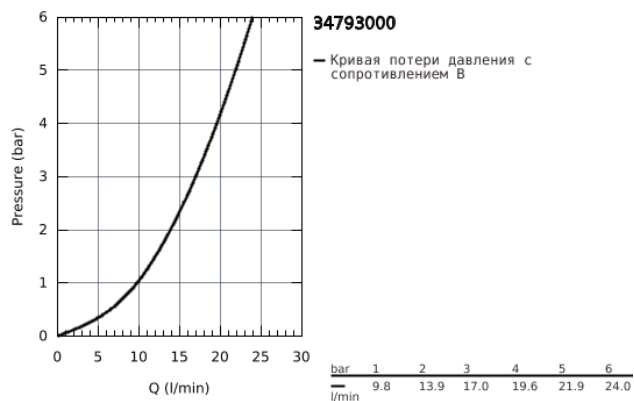

34 793 000 GROHTHERM 500 ТЕРМОСТАТ ДЛЯ ДУША, DN 15

ОПИСАНИЕ ПРОДУКТА

- настенный монтаж
- GROHE StarLight хромированное покрытие поверхности
- GROHE SafeStop стопор безопасности при 38°C
- GROHE SafeStop Plus опционно ограничитель температуры на 43°C, включен
- GROHE термостатический картридж с восковым термoeлементом
- встроенный стопор смешанной воды
- GROHE EcoButton кнопка экономии воды в рукоятке регулировки напора воды
- вентильная головка 90°
- отвод для душа снизу 1/2"
- встроенные обратные клапаны
- грязеулавливающие фильтры
- с защитой от обратного потока
- скрытые S-образные эксцентрики
- металлическая розетка
- GROHE EcoJoy Технология совершенного потока при уменьшенном расходе воды

34 793 000 GROHTHERM 500 ТЕРМОСТАТ ДЛЯ ДУША, DN 15

ЗАПАСНЫЕ ЧАСТИ

- 1: GRT 500 temperature control handle (Order-nr. 49178000)
 - 2: thermostatic compact cartridge 1/2" (Order-nr. 49175000)
 - 3: headpart (Order-nr. 49174000)
 - 4: Обратный клапан (Order-nr. 08565000)
 - 5: connection nipple (Order-nr. 49179000)
 - 5.1: O-кольцо Ø17 x Ø2 (Order-nr. 0305500M)
 - 5.2: Грязеулавливающий фильтр (Order-nr. 0726400M)
 - 6: S-образный эксцентрик (Order-nr. 12075000)
 - 6.1: Уплотнение (Order-nr. 0138600M)
 - 6.2: Розетка (Order-nr. 0221000M)
 - 7: Удлинение 3/4", 20 мм (Order-nr. 0713000M)*
 - 8: Ключ (Order-nr. 19377000)*
 - 9: Ключ (Order-nr. 49059000)*
- * Optional accessories