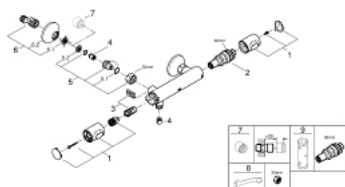

34 793 000 GROHTHERM 500 ТЕРМОСТАТ ДЛЯ ДУША, DN 15

ОПИСАНИЕ ПРОДУКТА

- настенный монтаж
- GROHE StarLight хромированное покрытие поверхности
- GROHE SafeStop стопор безопасности при 38°C
- GROHE SafeStop Plus опционно ограничитель температуры на 43°C, включен
- GROHE термостатический картридж с восковым термoeлементом
- встроенный стопор смешанной воды
- GROHE EcoButton кнопка экономии воды в рукоятке регулировки напора воды
- вентильная головка 90°
- отвод для душа снизу 1/2"
- встроенные обратные клапаны
- грязеулавливающие фильтры
- с защитой от обратного потока
- скрытые S-образные эксцентрики
- металлическая розетка
- GROHE EcoJoy Технология совершенного потока при уменьшенном расходе воды

34 793 000 GROHTHERM 500 ТЕРМОСТАТ ДЛЯ ДУША, DN 15

ЗАПАСНЫЕ ЧАСТИ

- 1: GRT 500 temperature control handle (Order-nr. 49178000)
 - 2: thermostatic compact cartridge 1/2" (Order-nr. 49175000)
 - 3: headpart (Order-nr. 49174000)
 - 4: Обратный клапан (Order-nr. 08565000)
 - 5: connection nipple (Order-nr. 49179000)
 - 5.1: O-кольцо Ø17 x Ø2 (Order-nr. 0305500M)
 - 5.2: Грязеулавливающий фильтр (Order-nr. 0726400M)
 - 6: S-образный эксцентрик (Order-nr. 12075000)
 - 6.1: Уплотнение (Order-nr. 0138600M)
 - 6.2: Розетка (Order-nr. 0221000M)
 - 7: Удлинение 3/4", 20 мм (Order-nr. 0713000M)*
 - 8: Ключ (Order-nr. 19377000)*
 - 9: Ключ (Order-nr. 49059000)*
- * Optional accessories