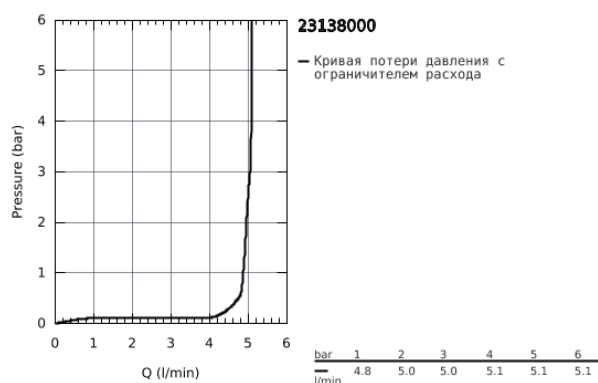

23 138 000 EUROCUBE СМЕСИТЕЛЬ ОДНОРЫЧАЖНЫЙ ДЛЯ БИДЕ DN 15 S-SIZE

ОПИСАНИЕ ПРОДУКТА

- монтаж на одно отверстие
- металлический рычаг
- GROHE SilkMove керамический картридж 28 мм
- ограничитель температуры
- GROHE StarLight хромированное покрытие поверхности
- GROHE FastFixation Plus Система монтажа
- аэратор с шаровым шарниром
- рычажный донный клапан 1 1/4"
- гибкая подводка

23 138 000 EUROCUBE СМЕСИТЕЛЬ ОДНОРЫЧАЖНЫЙ ДЛЯ БИДЕ DN 15 S-SIZE

ЗАПАСНЫЕ ЧАСТИ

- 1: Рычаг (Order-nr. 46786000)
 - 2: Крепежное кольцо (Order-nr. 46715000)
 - 3: Картридж (Order-nr. 46580000)
 - 4: Аэратор с шаровым шарниром (Order-nr. 46791000)
 - 5: Тяга (Order-nr. 46787000)
 - 6: Обратное резьбовое соединение (Order-nr. 46645000)
 - 7: Сливной гарнитур 1 1/4" (Order-nr. 28910000)
 - 7.1: Пробка (Order-nr. 07182000)
 - 7.2: Эксцентриковая тяга (Order-nr. 07052000)
 - 8: Монтажный ключ (Order-nr. 19017000)*
 - 9: Эксцентриковая тяга (Order-nr. 07341000)*
- * Optional accessories