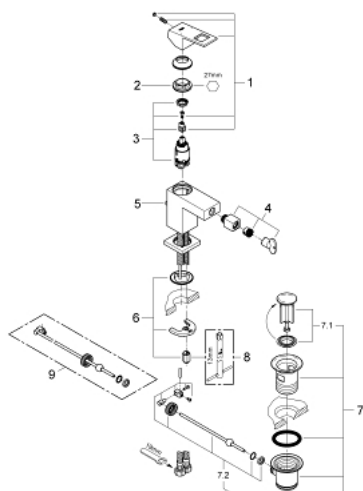

23 138 000 EUROCUBE СМЕСИТЕЛЬ ОДНОРЫЧАЖНЫЙ ДЛЯ БИДЕ DN 15 S-SIZE

ОПИСАНИЕ ПРОДУКТА

- монтаж на одно отверстие
- металлический рычаг
- GROHE SilkMove керамический картридж 28 мм
- ограничитель температуры
- GROHE StarLight хромированное покрытие поверхности
- GROHE FastFixation Plus Система монтажа
- аэратор с шаровым шарниром
- рычажный донный клапан 1 1/4"
- гибкая подводка

23 138 000 EUROCUBE СМЕСИТЕЛЬ ОДНОРЫЧАЖНЫЙ ДЛЯ БИДЕ DN 15 S-SIZE

ЗАПАСНЫЕ ЧАСТИ

- 1: Рычаг (Order-nr. 46786000)
 - 2: Крепежное кольцо (Order-nr. 46715000)
 - 3: Картридж (Order-nr. 46580000)
 - 4: Аэратор с шаровым шарниром (Order-nr. 46791000)
 - 5: Тяга (Order-nr. 46787000)
 - 6: Обратное резьбовое соединение (Order-nr. 46645000)
 - 7: Сливной гарнитур 1 1/4" (Order-nr. 28910000)
 - 7.1: Пробка (Order-nr. 07182000)
 - 7.2: Эксцентриковая тяга (Order-nr. 07052000)
 - 8: Монтажный ключ (Order-nr. 19017000)*
 - 9: Эксцентриковая тяга (Order-nr. 07341000)*
- * Optional accessories