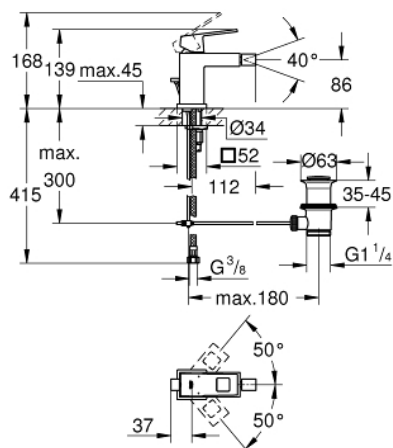

23 138 000 EUROCUBE СМЕСИТЕЛЬ ОДНОРЫЧАЖНЫЙ ДЛЯ БИДЕ DN 15 S-SIZE

ОПИСАНИЕ ПРОДУКТА

- монтаж на одно отверстие
- металлический рычаг
- GROHE SilkMove керамический картридж 28 мм
- ограничитель температуры
- GROHE StarLight хромированное покрытие поверхности
- GROHE FastFixation Plus Система монтажа
- аэратор с шаровым шарниром
- рычажный донный клапан 1 1/4"
- гибкая подводка

23 138 000 EUROCUBE СМЕСИТЕЛЬ ОДНОРЫЧАЖНЫЙ ДЛЯ БИДЕ DN 15 S-SIZE

ЗАПАСНЫЕ ЧАСТИ

- 1: Рычаг (Order-nr. 46786000)
 - 2: Крепежное кольцо (Order-nr. 46715000)
 - 3: Картридж (Order-nr. 46580000)
 - 4: Аэратор с шаровым шарниром (Order-nr. 46791000)
 - 5: Тяга (Order-nr. 46787000)
 - 6: Обратное резьбовое соединение (Order-nr. 46645000)
 - 7: Сливной гарнитур 1 1/4" (Order-nr. 28910000)
 - 7.1: Пробка (Order-nr. 07182000)
 - 7.2: Эксцентриковая тяга (Order-nr. 07052000)
 - 8: Монтажный ключ (Order-nr. 19017000)*
 - 9: Эксцентриковая тяга (Order-nr. 07341000)*
- * Optional accessories