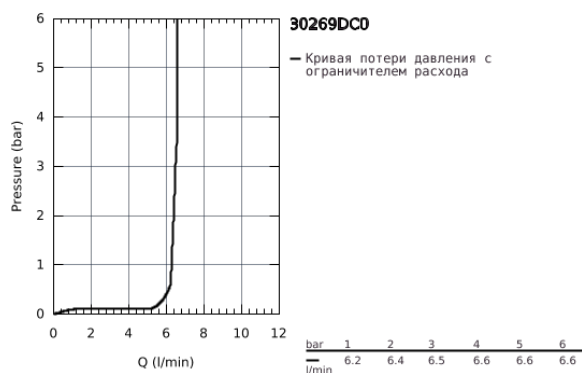

30 269 DC0 ESSENCE СМЕСИТЕЛЬ ОДНОРЫЧАЖНЫЙ ДЛЯ МОЙКИ, DN 15

ОПИСАНИЕ ПРОДУКТА

- с высоким изливом
- монтаж на одно отверстие
- GROHE StarLight хромированное покрытие поверхности
- GROHE SilkMove керамический картридж 28 мм
- аэратор
- поворотный трубкообразный излив
- регулируемый радиус поворота 0° / 150° / 360°
- гибкая подводка
- система быстрого монтажа
- встроенный ограничитель температуры
- минимальное давление 1,0 бар

30 269 DC0 ESSENCE СМЕСИТЕЛЬ ОДНОРЫЧАЖНЫЙ ДЛЯ МОЙКИ, DN 15

ЗАПАСНЫЕ ЧАСТИ

- 1: Рычаг (Order-nr. 46927DC0)
- 2: Картридж (Order-nr. 46580000)
- 3: L-spout (Order-nr. 13376DC0)
- 3.1: Аэратор (Order-nr. 48270000)
- 3.2: O-кольцо Ø13,5 x Ø2,75 (Order-nr. 0128500M)
- 3.3: Страховочное кольцо (Order-nr. 4826600M)
- 4: Обратное резьбовое соединение (Order-nr. 46671000)
- 5: Монтажный ключ (Order-nr. 19017000)*