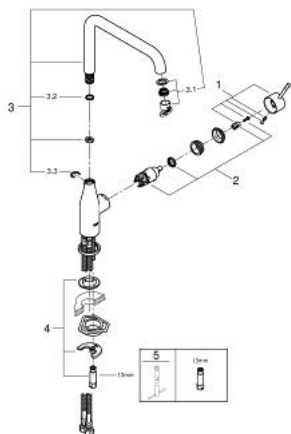

30 269 DC0 ESSENCE СМЕСИТЕЛЬ ОДНОРЫЧАЖНЫЙ ДЛЯ МОЙКИ, DN 15

ОПИСАНИЕ ПРОДУКТА

- с высоким изливом
- монтаж на одно отверстие
- GROHE StarLight хромированное покрытие поверхности
- GROHE SilkMove керамический картридж 28 мм
- аэратор
- поворотный трубкообразный излив
- регулируемый радиус поворота 0° / 150° / 360°
- гибкая подводка
- система быстрого монтажа
- встроенный ограничитель температуры
- минимальное давление 1,0 бар

30 269 DC0 ESSENCE СМЕСИТЕЛЬ ОДНОРЫЧАЖНЫЙ ДЛЯ МОЙКИ, DN 15

ЗАПАСНЫЕ ЧАСТИ

- 1: Рычаг (Order-nr. 46927DC0)
- 2: Картридж (Order-nr. 46580000)
- 3: L-spout (Order-nr. 13376DC0)
- 3.1: Аэратор (Order-nr. 48270000)
- 3.2: O-кольцо Ø13,5 x Ø2,75 (Order-nr. 0128500M)
- 3.3: Страховочное кольцо (Order-nr. 4826600M)
- 4: Обратное резьбовое соединение (Order-nr. 46671000)
- 5: Монтажный ключ (Order-nr. 19017000)*