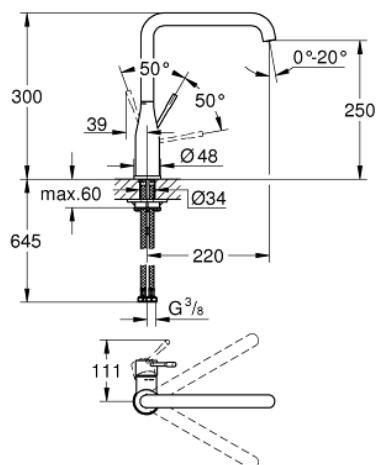

30 269 DC0 ESSENCE СМЕСИТЕЛЬ ОДНОРЫЧАЖНЫЙ ДЛЯ МОЙКИ, DN 15

ОПИСАНИЕ ПРОДУКТА

- с высоким изливом
- монтаж на одно отверстие
- GROHE StarLight хромированное покрытие поверхности
- GROHE SilkMove керамический картридж 28 мм
- аэратор
- поворотный трубкообразный излив
- регулируемый радиус поворота 0° / 150° / 360°
- гибкая подводка
- система быстрого монтажа
- встроенный ограничитель температуры
- минимальное давление 1,0 бар

30 269 DC0 ESSENCE СМЕСИТЕЛЬ ОДНОРЫЧАЖНЫЙ ДЛЯ МОЙКИ, DN 15

ЗАПАСНЫЕ ЧАСТИ

- 1: Рычаг (Order-nr. 46927DC0)
- 2: Картридж (Order-nr. 46580000)
- 3: L-spout (Order-nr. 13376DC0)
- 3.1: Аэратор (Order-nr. 48270000)
- 3.2: O-кольцо Ø13,5 x Ø2,75 (Order-nr. 0128500M)
- 3.3: Страховочное кольцо (Order-nr. 4826600M)
- 4: Обратное резьбовое соединение (Order-nr. 46671000)
- 5: Монтажный ключ (Order-nr. 19017000)*